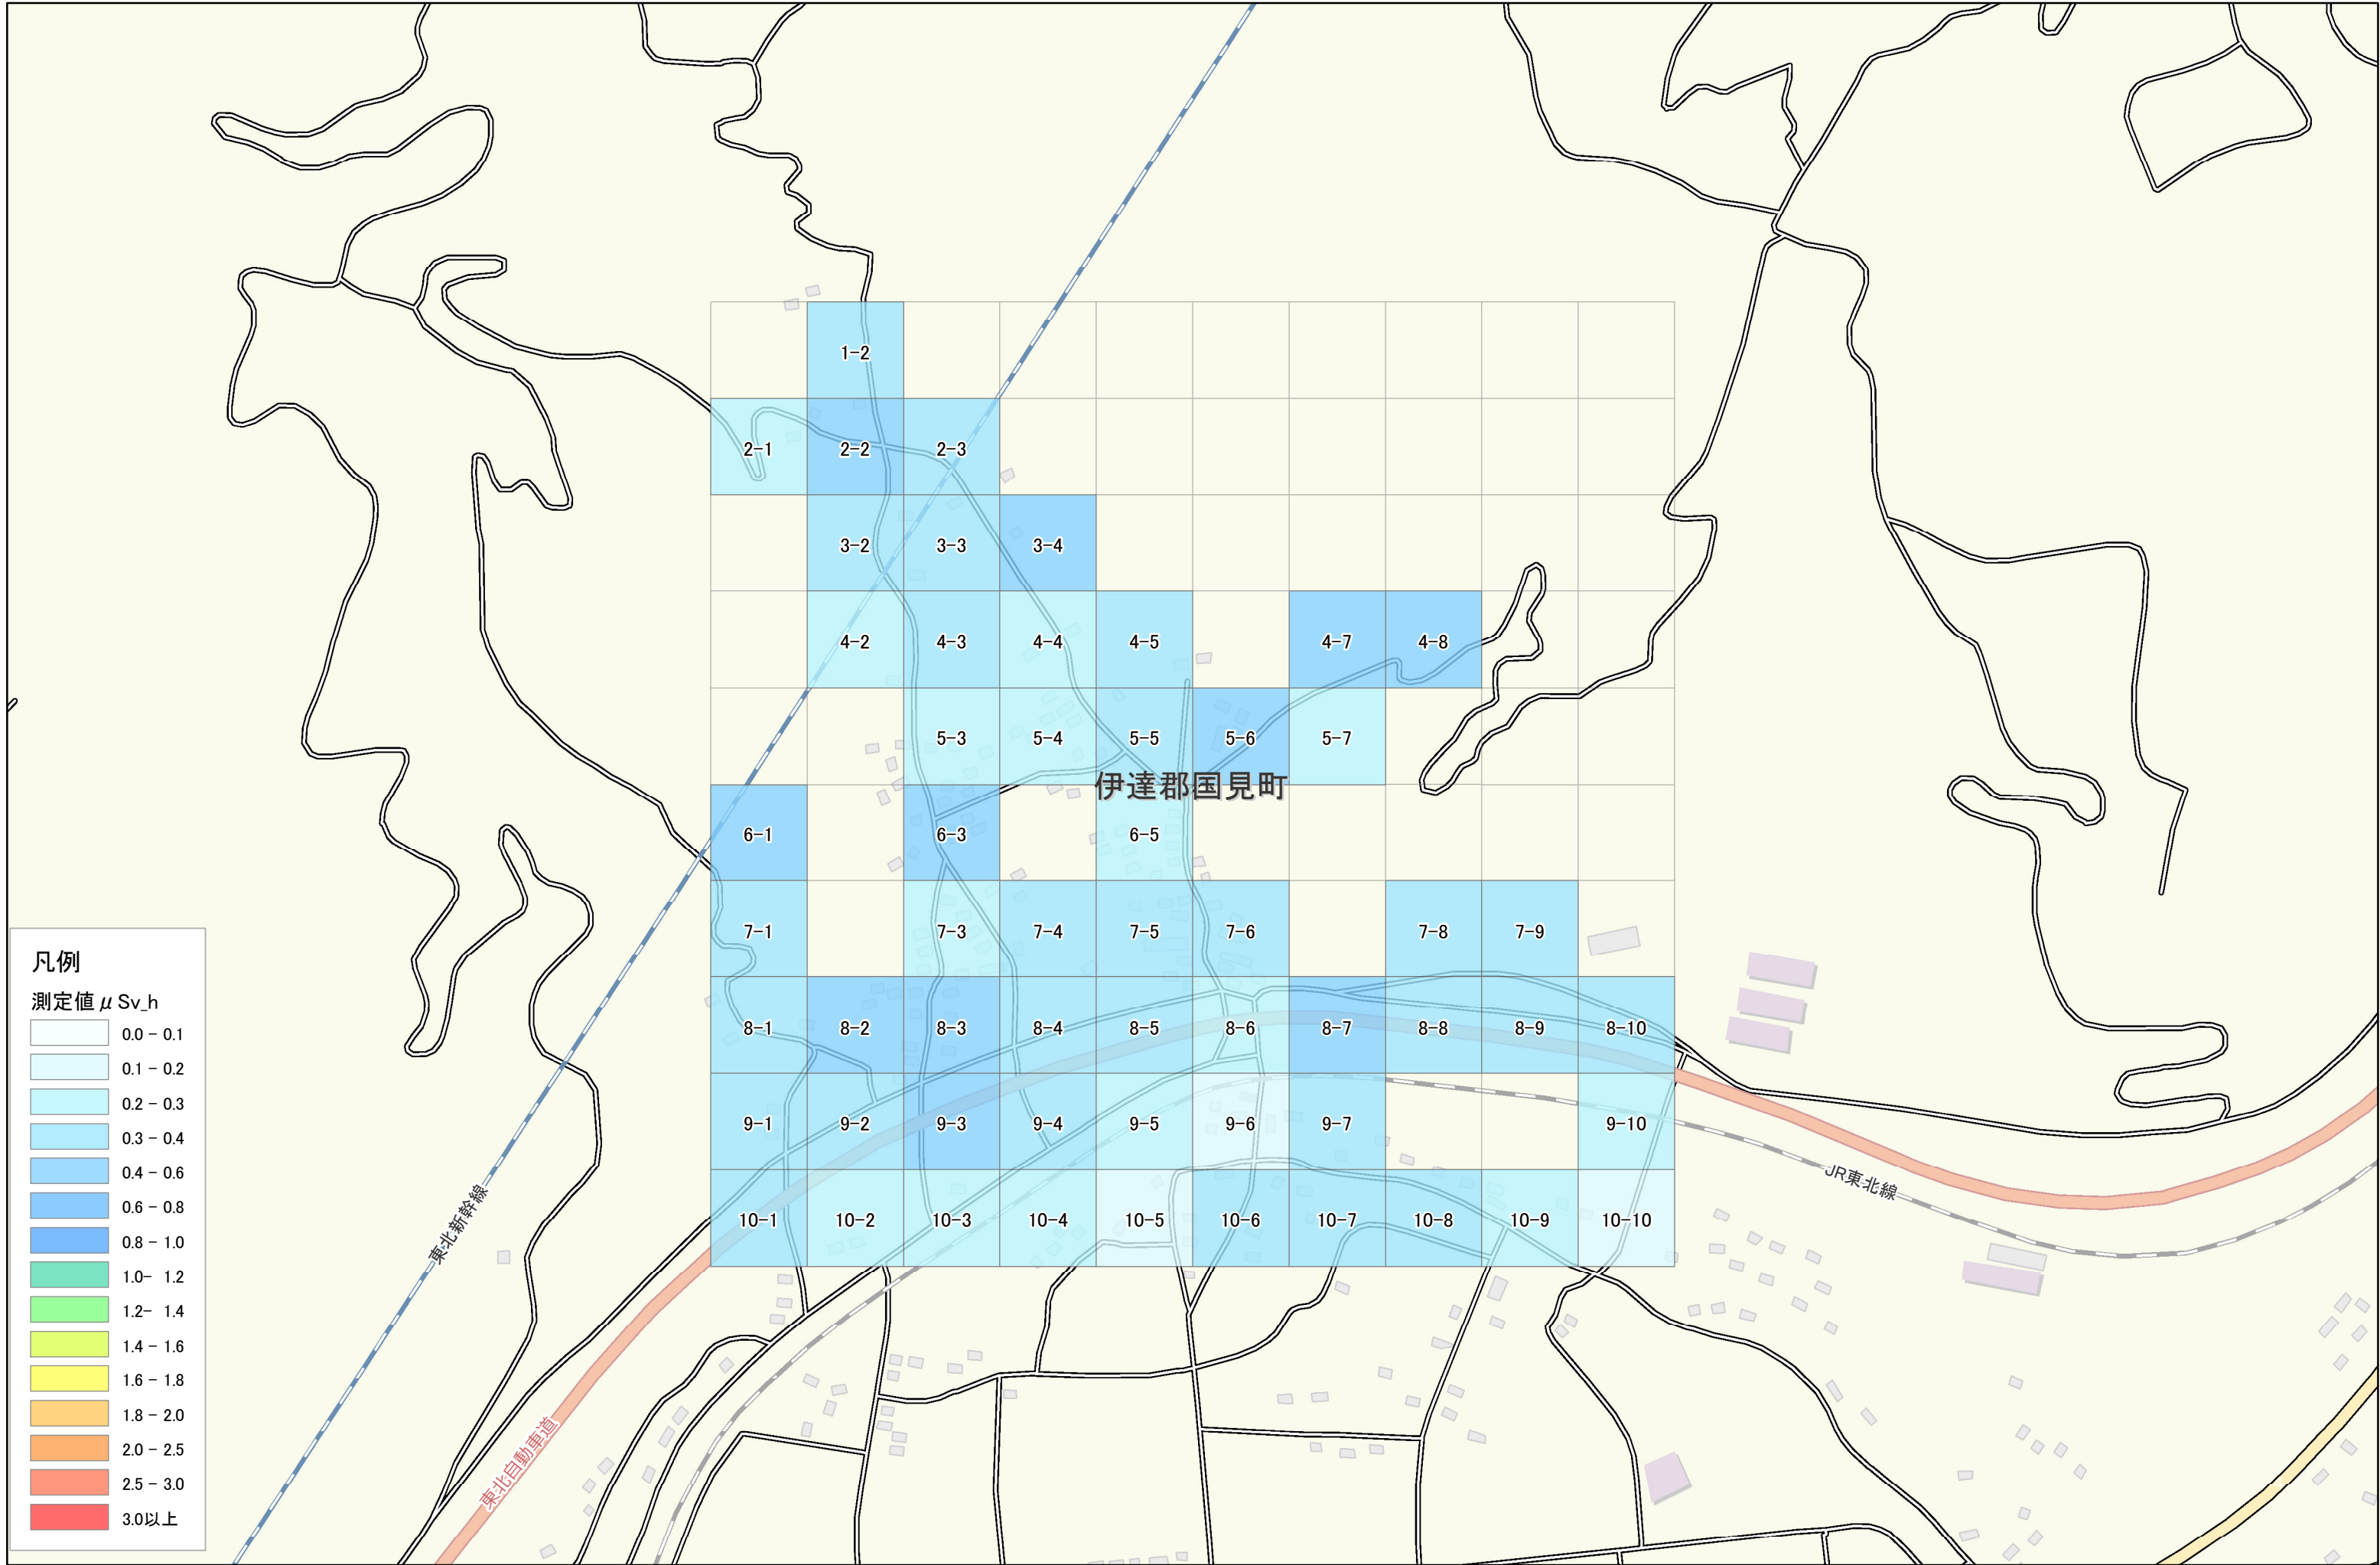

国見町

石母田芹沢付近

1km × 1km

1:6,000

凡例

測定値 μSv_h