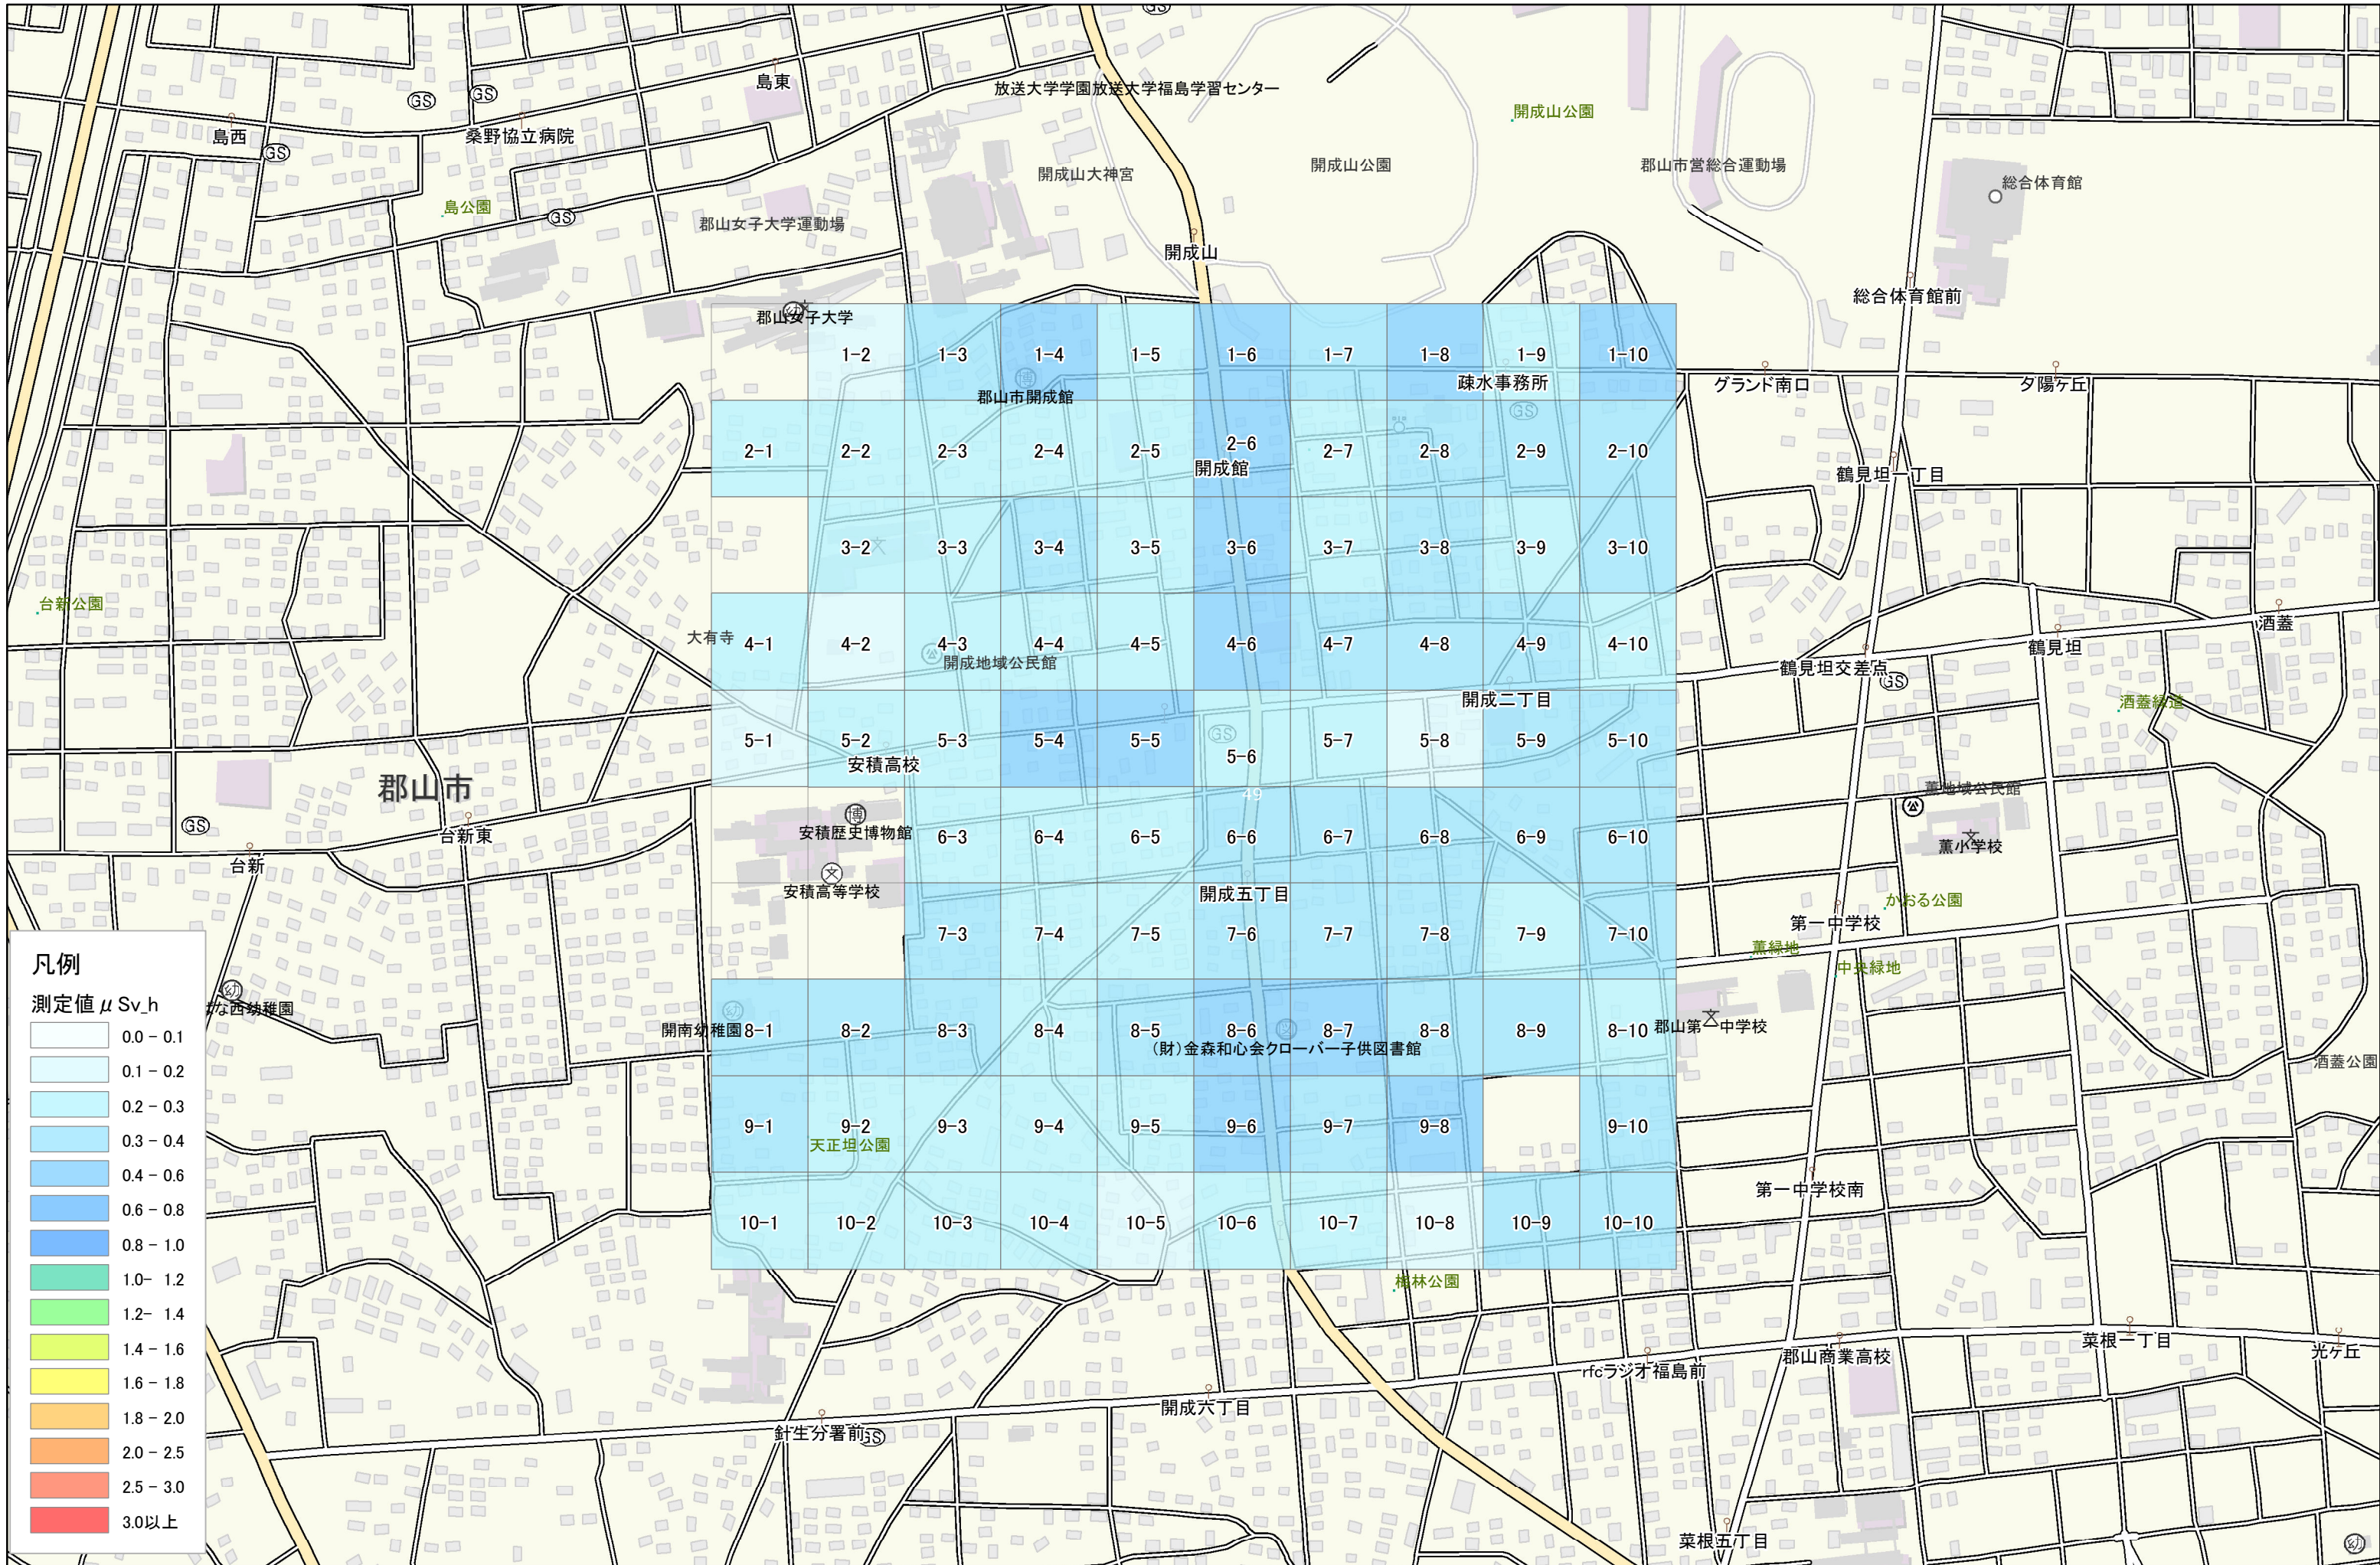

郡山市

開成五丁目付近

1km × 1km

1:6,000

凡例

測定値 $\mu\text{Sv/h}$

0.0 - 0.1
0.1 - 0.2
0.2 - 0.3
0.3 - 0.4
0.4 - 0.6
0.6 - 0.8
0.8 - 1.0
1.0 - 1.2
1.2 - 1.4
1.4 - 1.6
1.6 - 1.8
1.8 - 2.0
2.0 - 2.5
2.5 - 3.0
3.0以上