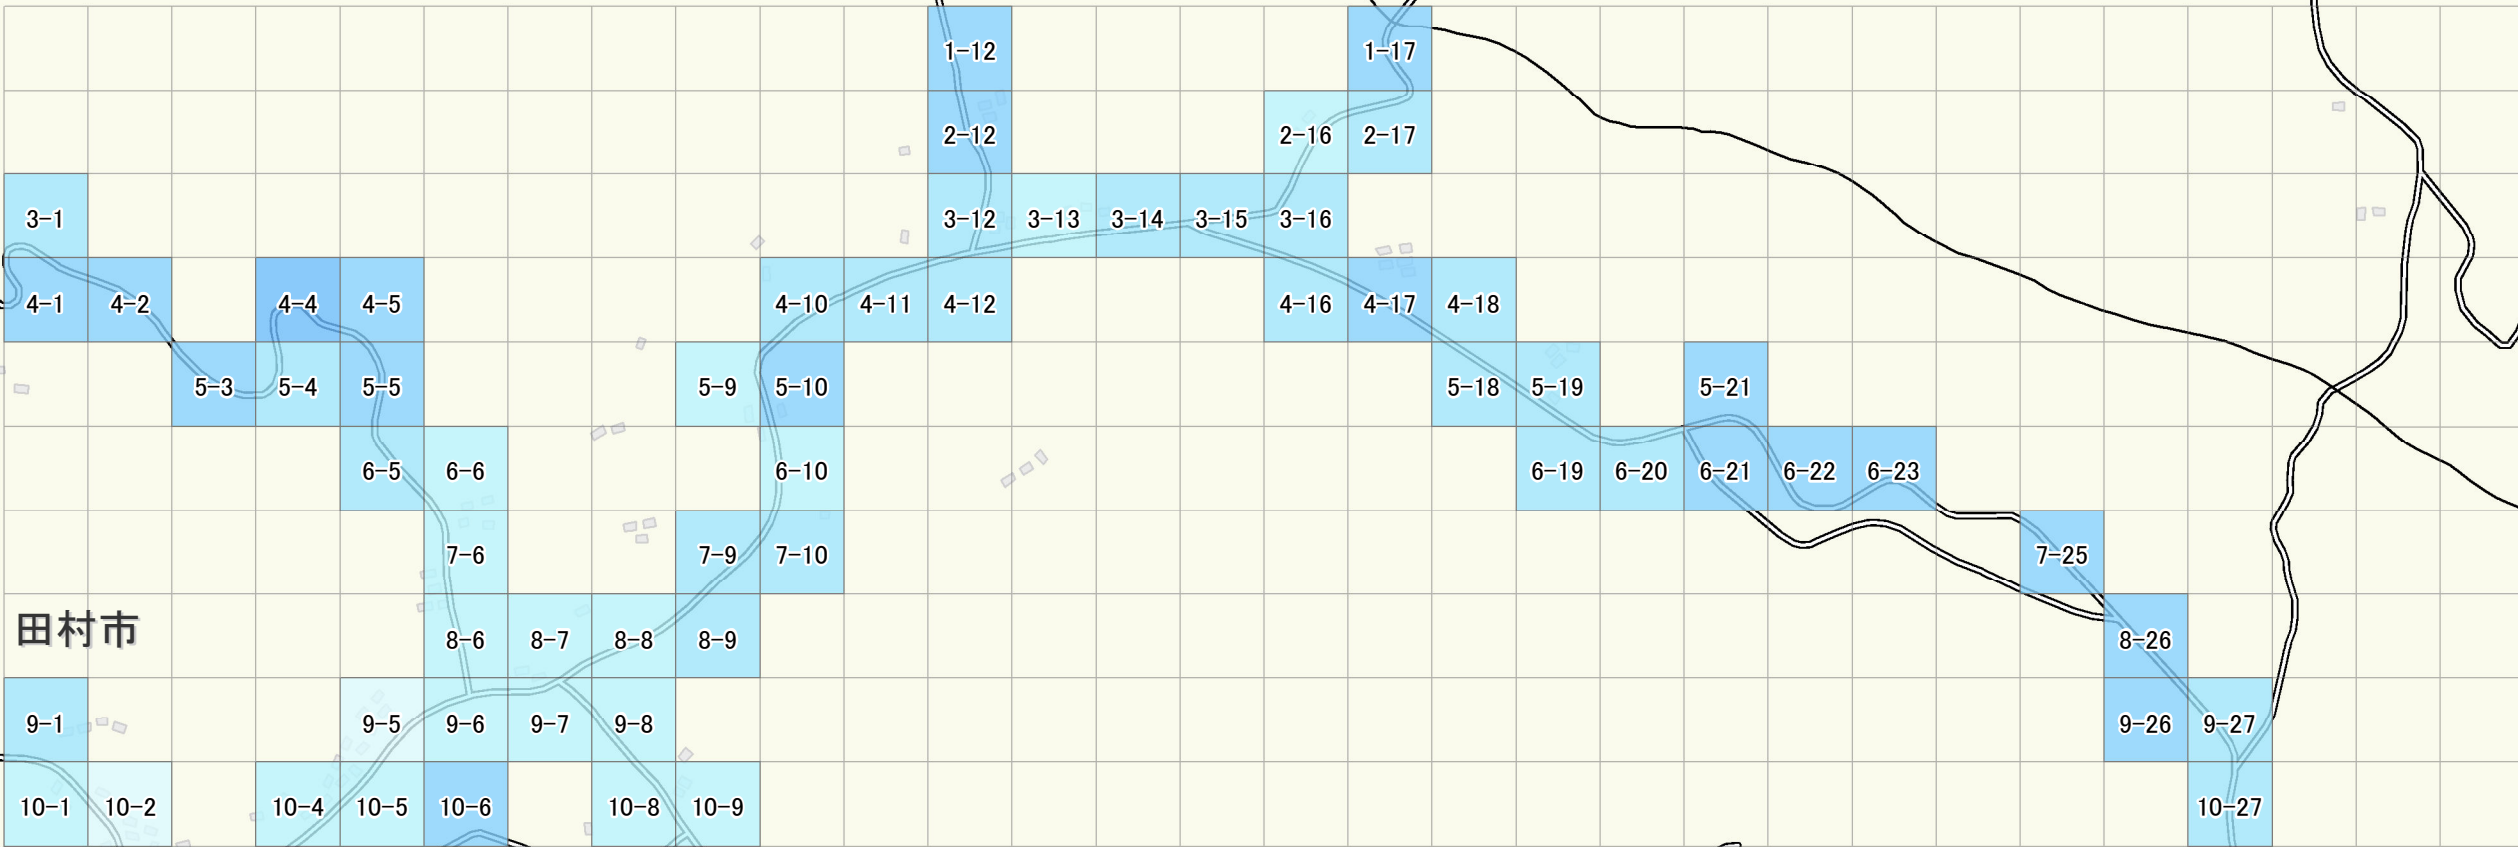

田村市

船引町横道日向前付近

1km × 3km

1:9,000

双葉郡葛尾村

田村市

横道

塚

凡例

測定値 μSv_h