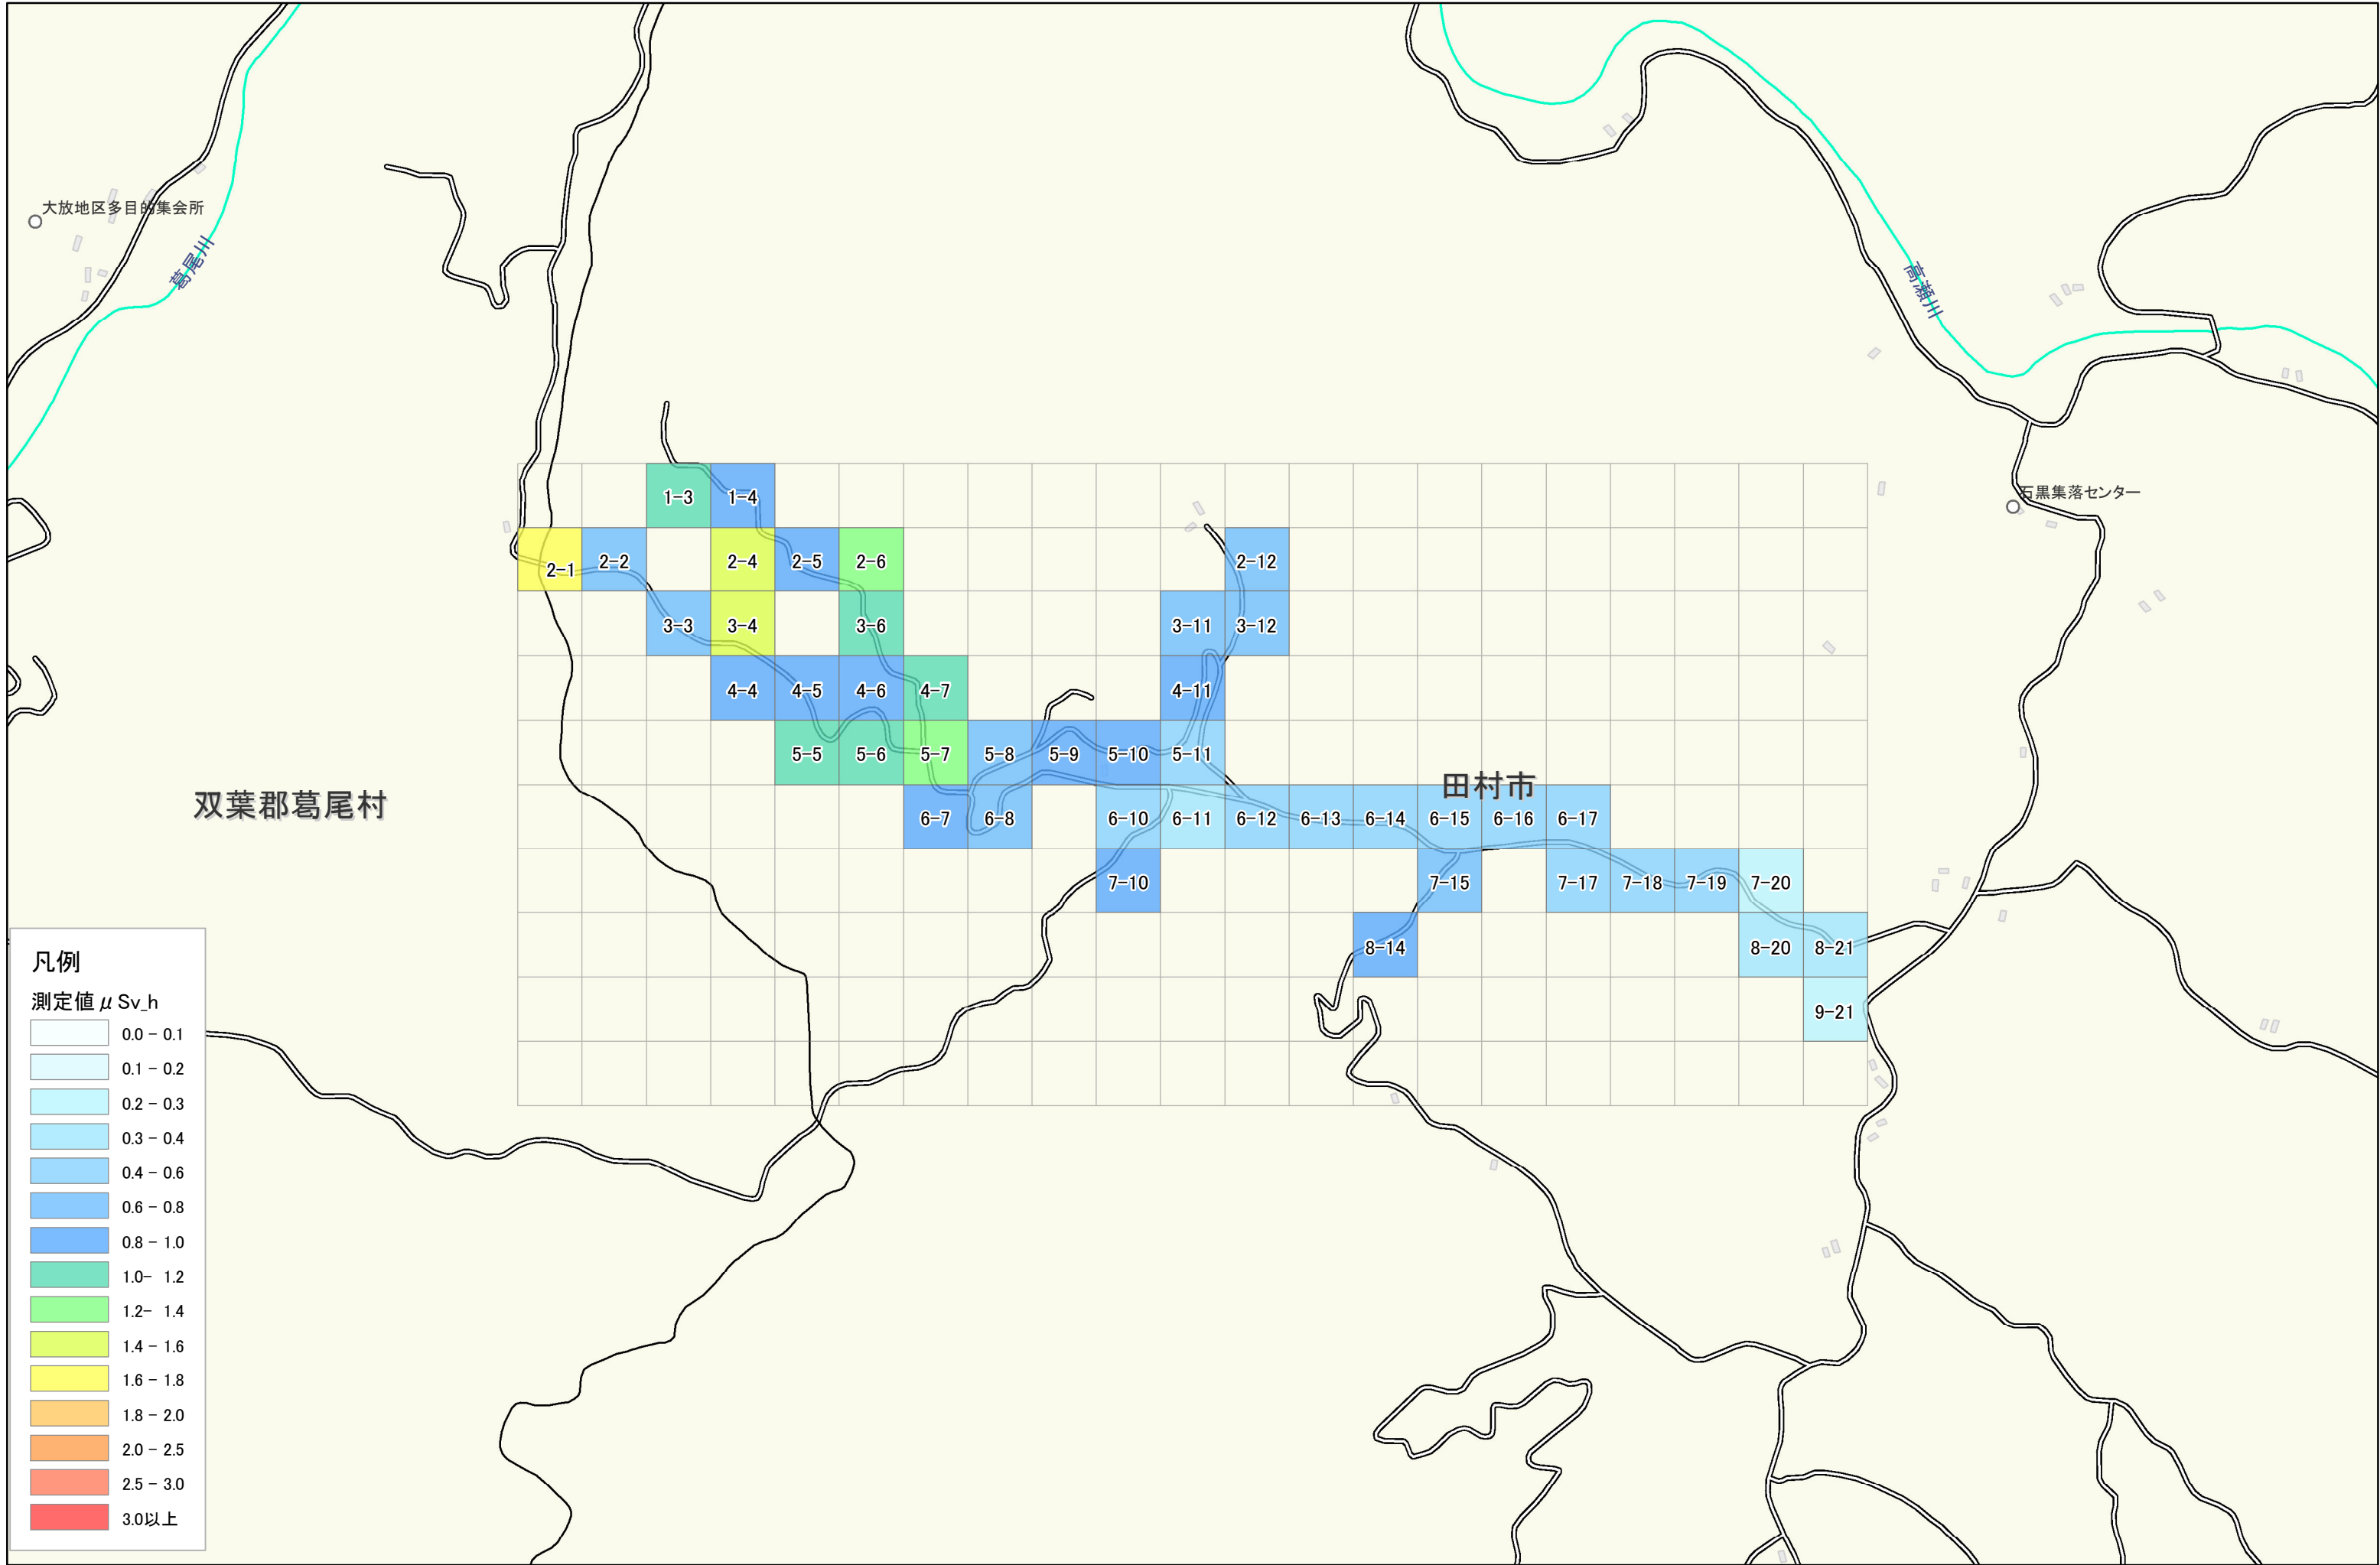

田村市

都路町古道阿園平付近

2.1km × 1km

1:9,000

凡例

測定値 μSv/h