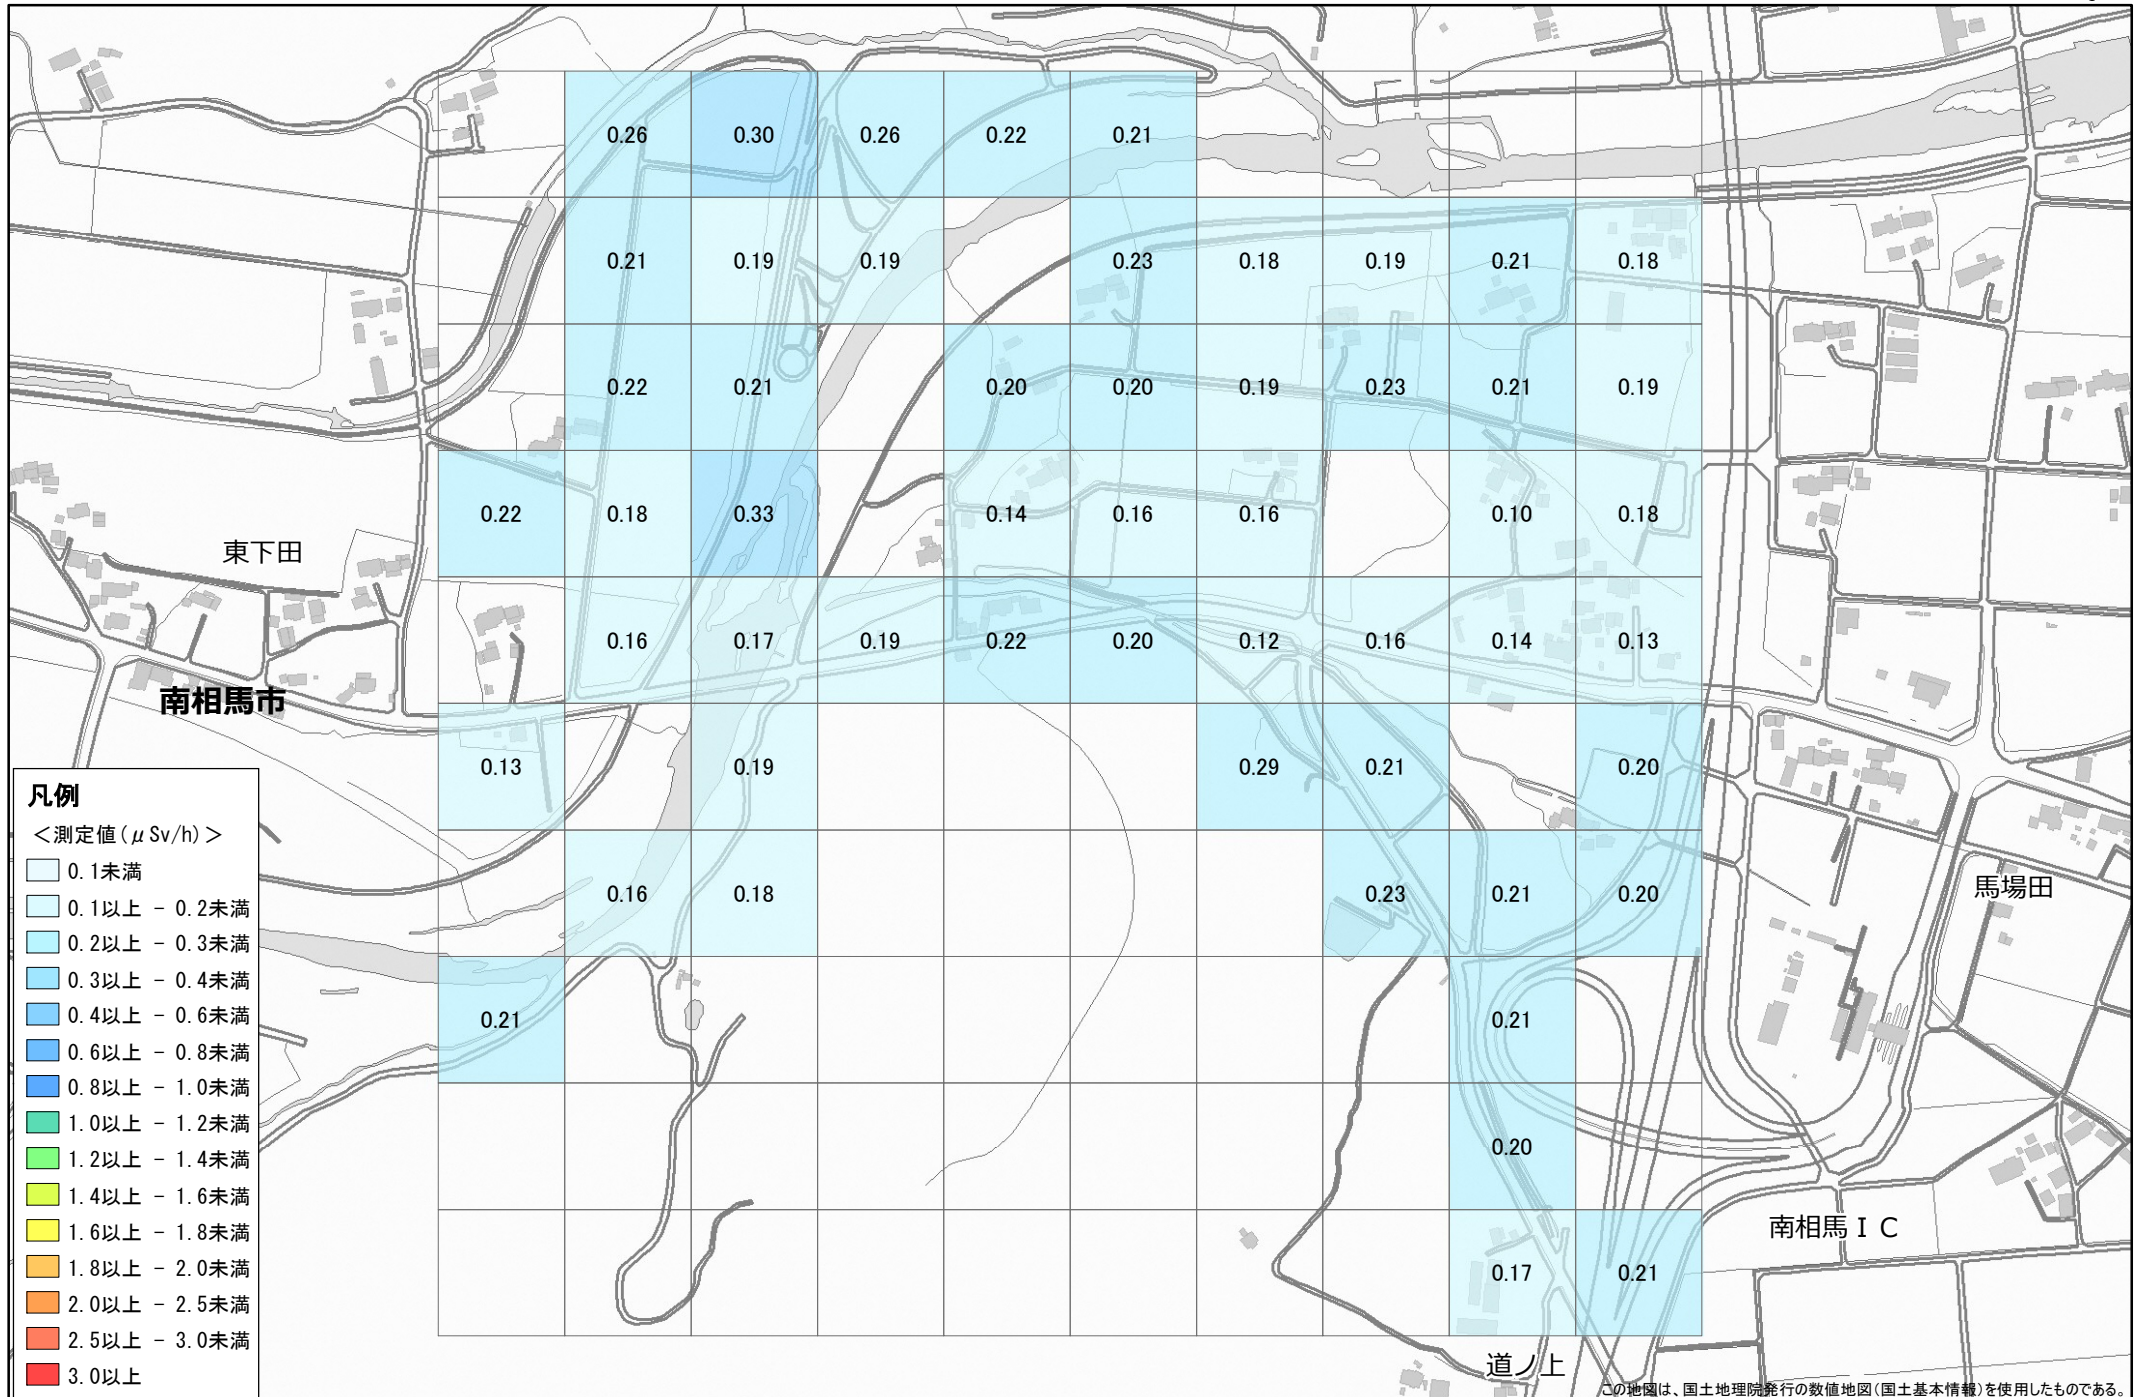

令和元年度 福島県環境放射線モニタリング・メッシュ調査（詳細調査）結果

No. 101 南相馬市 原町区大原中田付近 1.0km×1.0km

調査月日：11月15日, 18~19日

凡例

<測定値 (μSv/h)>

- 0.1未満
- 0.1以上 - 0.2未満
- 0.2以上 - 0.3未満
- 0.3以上 - 0.4未満
- 0.4以上 - 0.6未満
- 0.6以上 - 0.8未満
- 0.8以上 - 1.0未満
- 1.0以上 - 1.2未満
- 1.2以上 - 1.4未満
- 1.4以上 - 1.6未満
- 1.6以上 - 1.8未満
- 1.8以上 - 2.0未満
- 2.0以上 - 2.5未満
- 2.5以上 - 3.0未満
- 3.0以上