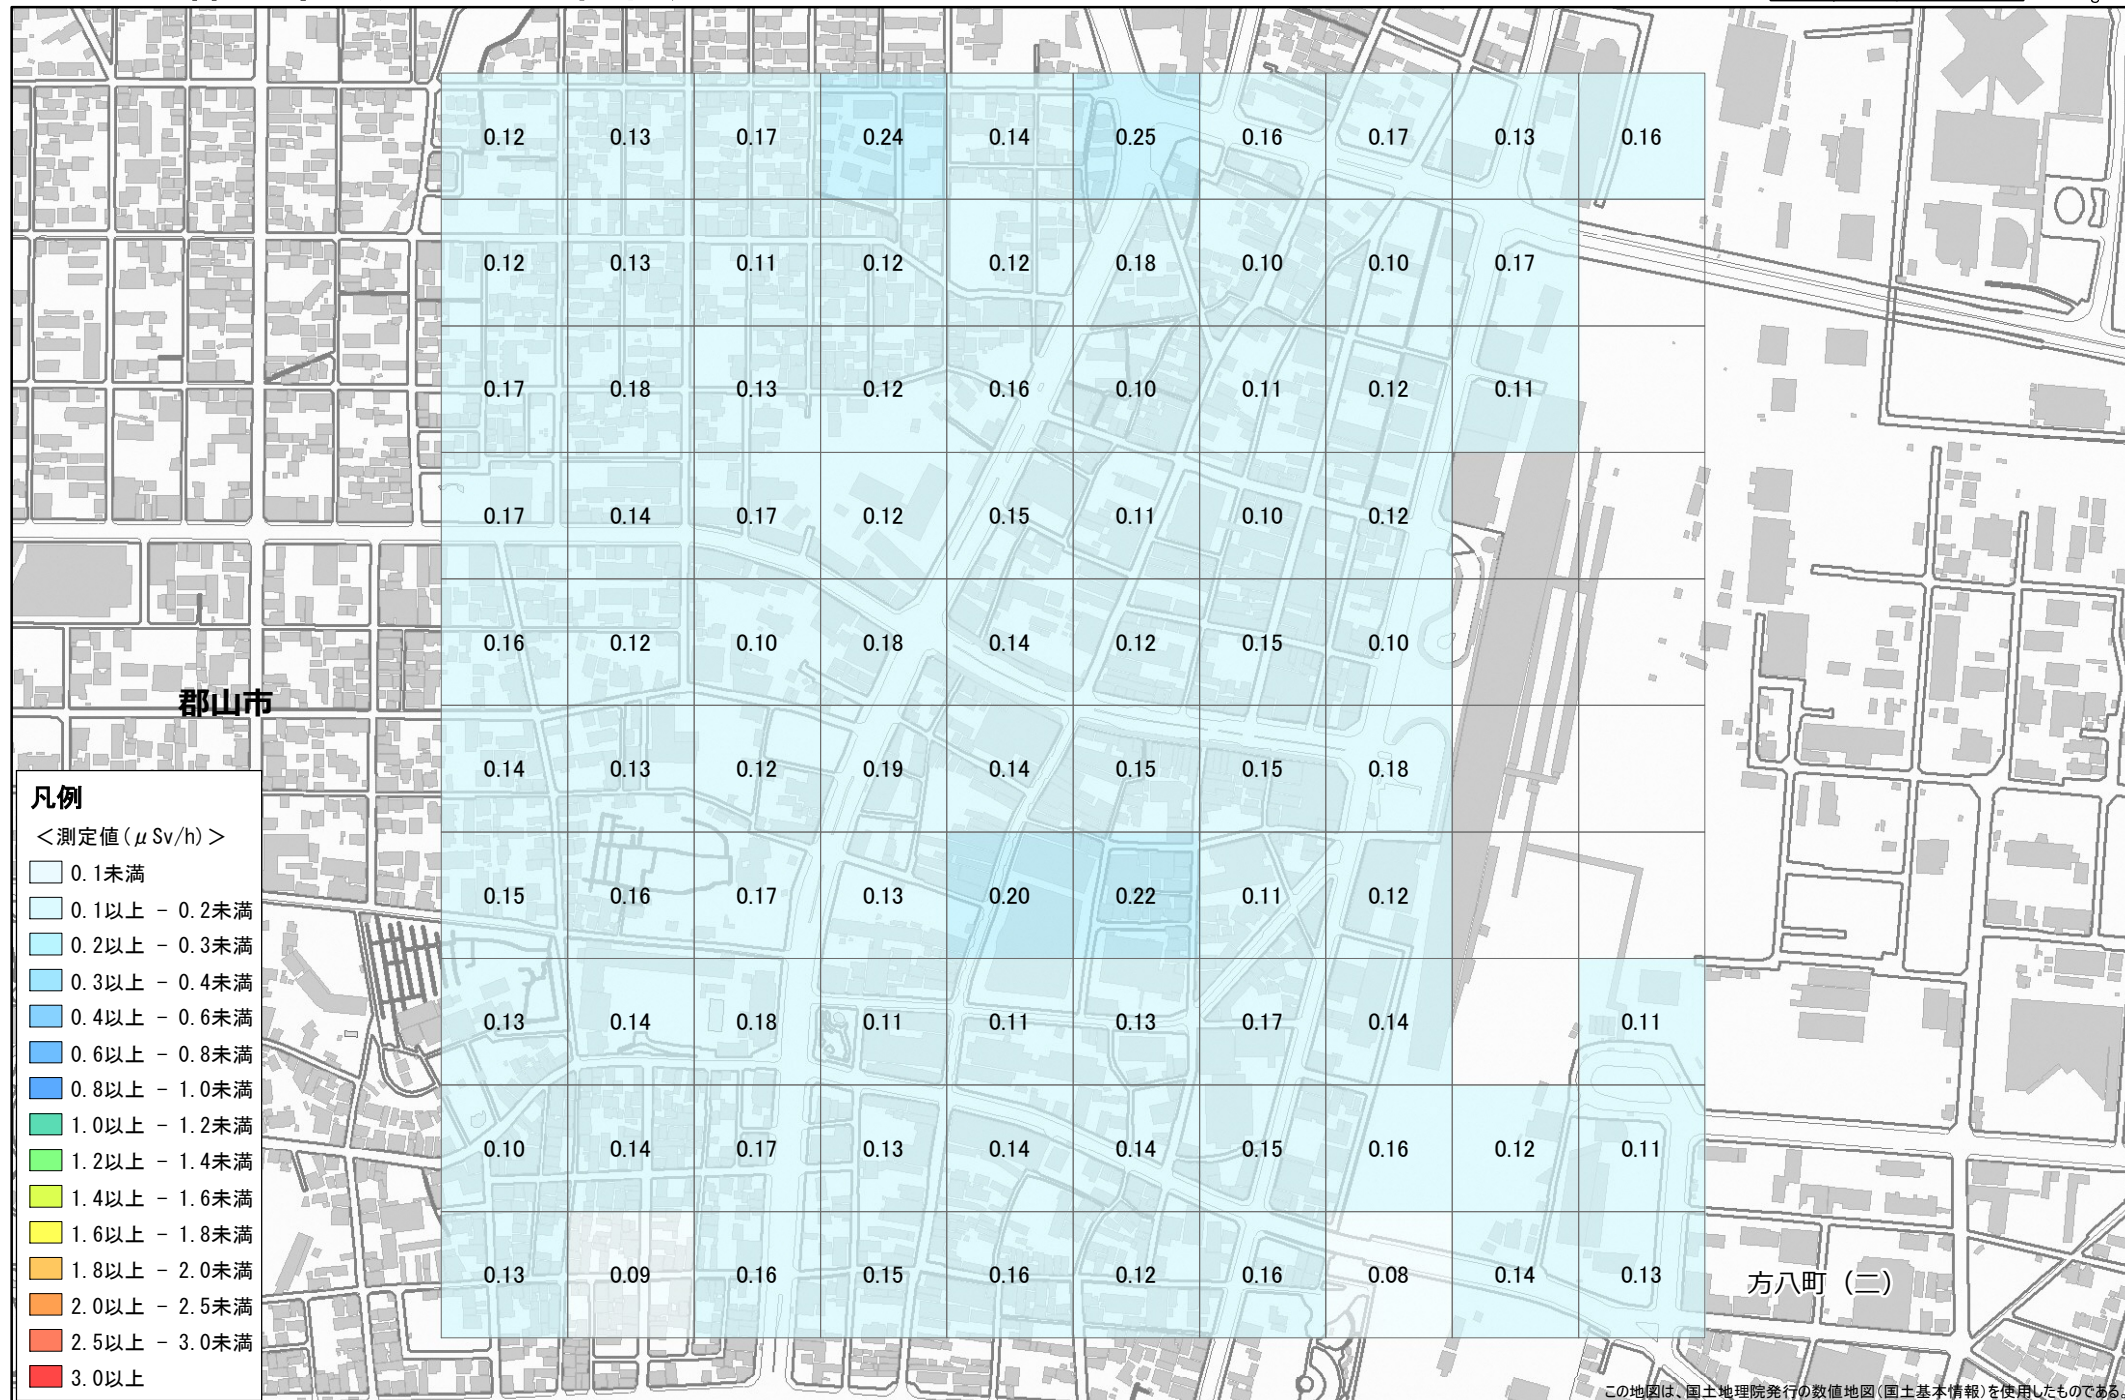

令和元年度 福島県環境放射線モニタリング・メッシュ調査（詳細調査）結果

No. 60 郡山市 大町1丁目付近 1.0km×1.0km

調査月日：11月7～8日

凡例

<測定値(μSv/h)>

- 0.1未満
- 0.1以上 - 0.2未満
- 0.2以上 - 0.3未満
- 0.3以上 - 0.4未満
- 0.4以上 - 0.6未満
- 0.6以上 - 0.8未満
- 0.8以上 - 1.0未満
- 1.0以上 - 1.2未満
- 1.2以上 - 1.4未満
- 1.4以上 - 1.6未満
- 1.6以上 - 1.8未満
- 1.8以上 - 2.0未満
- 2.0以上 - 2.5未満
- 2.5以上 - 3.0未満
- 3.0以上