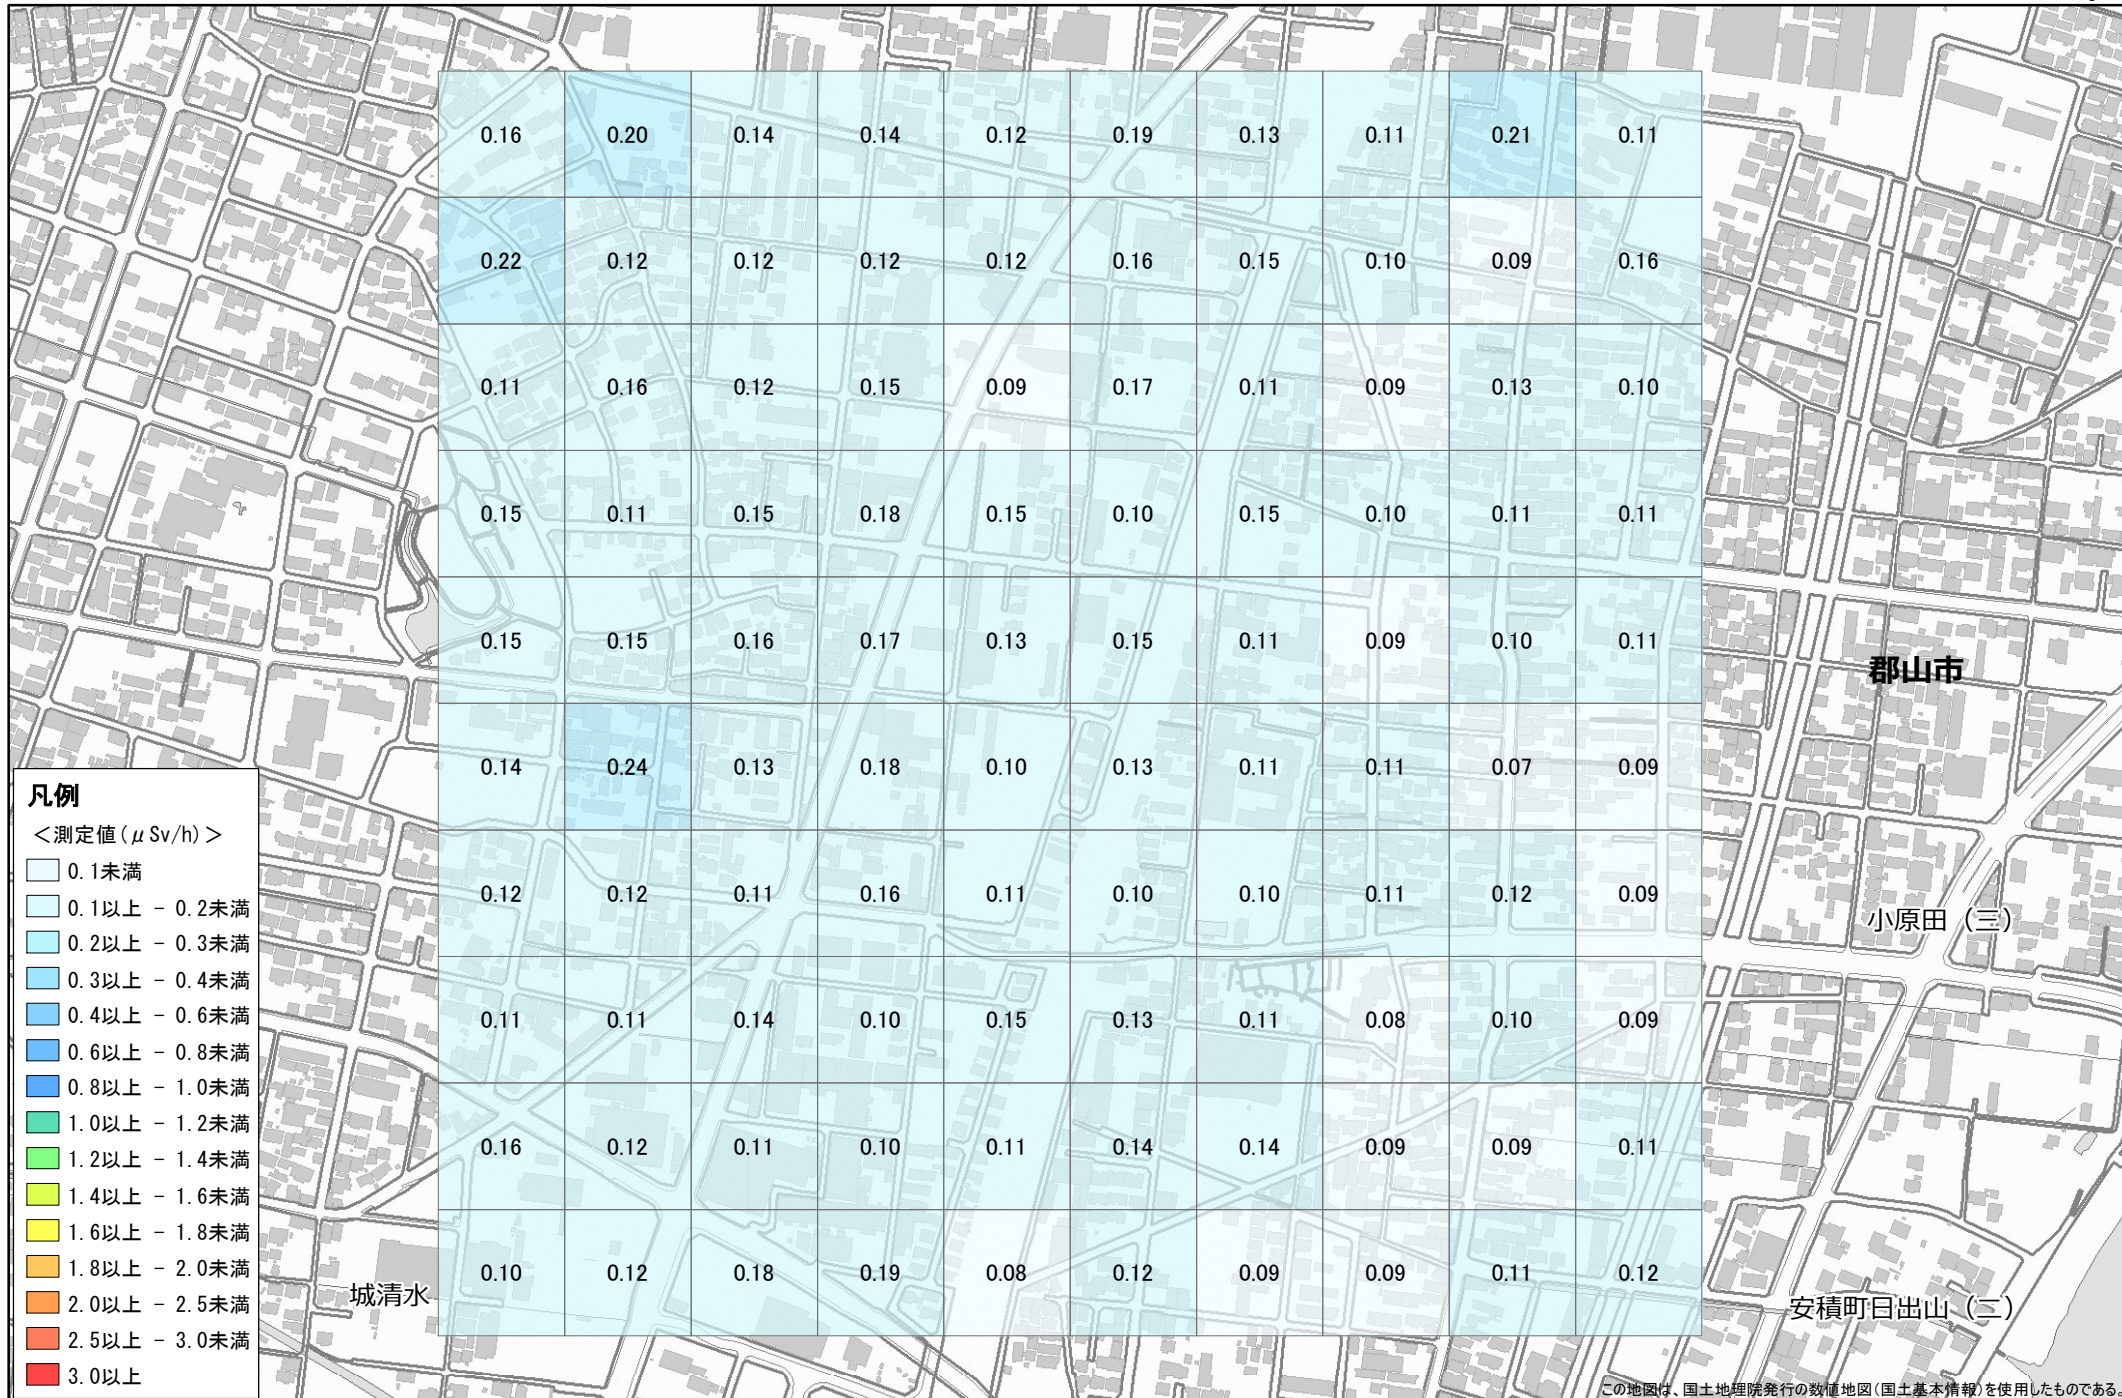

令和元年度 福島県環境放射線モニタリング・メッシュ調査（詳細調査）結果

No. 61 郡山市 図景1丁目付近 1.0km×1.0km

調査月日：11月11～12日

凡例

<測定値(μSv/h)>

- 0.1未満
- 0.1以上 - 0.2未満
- 0.2以上 - 0.3未満
- 0.3以上 - 0.4未満
- 0.4以上 - 0.6未満
- 0.6以上 - 0.8未満
- 0.8以上 - 1.0未満
- 1.0以上 - 1.2未満
- 1.2以上 - 1.4未満
- 1.4以上 - 1.6未満
- 1.6以上 - 1.8未満
- 1.8以上 - 2.0未満
- 2.0以上 - 2.5未満
- 2.5以上 - 3.0未満
- 3.0以上

城清水

郡山市

小原田(三)

安積町日出山(二)