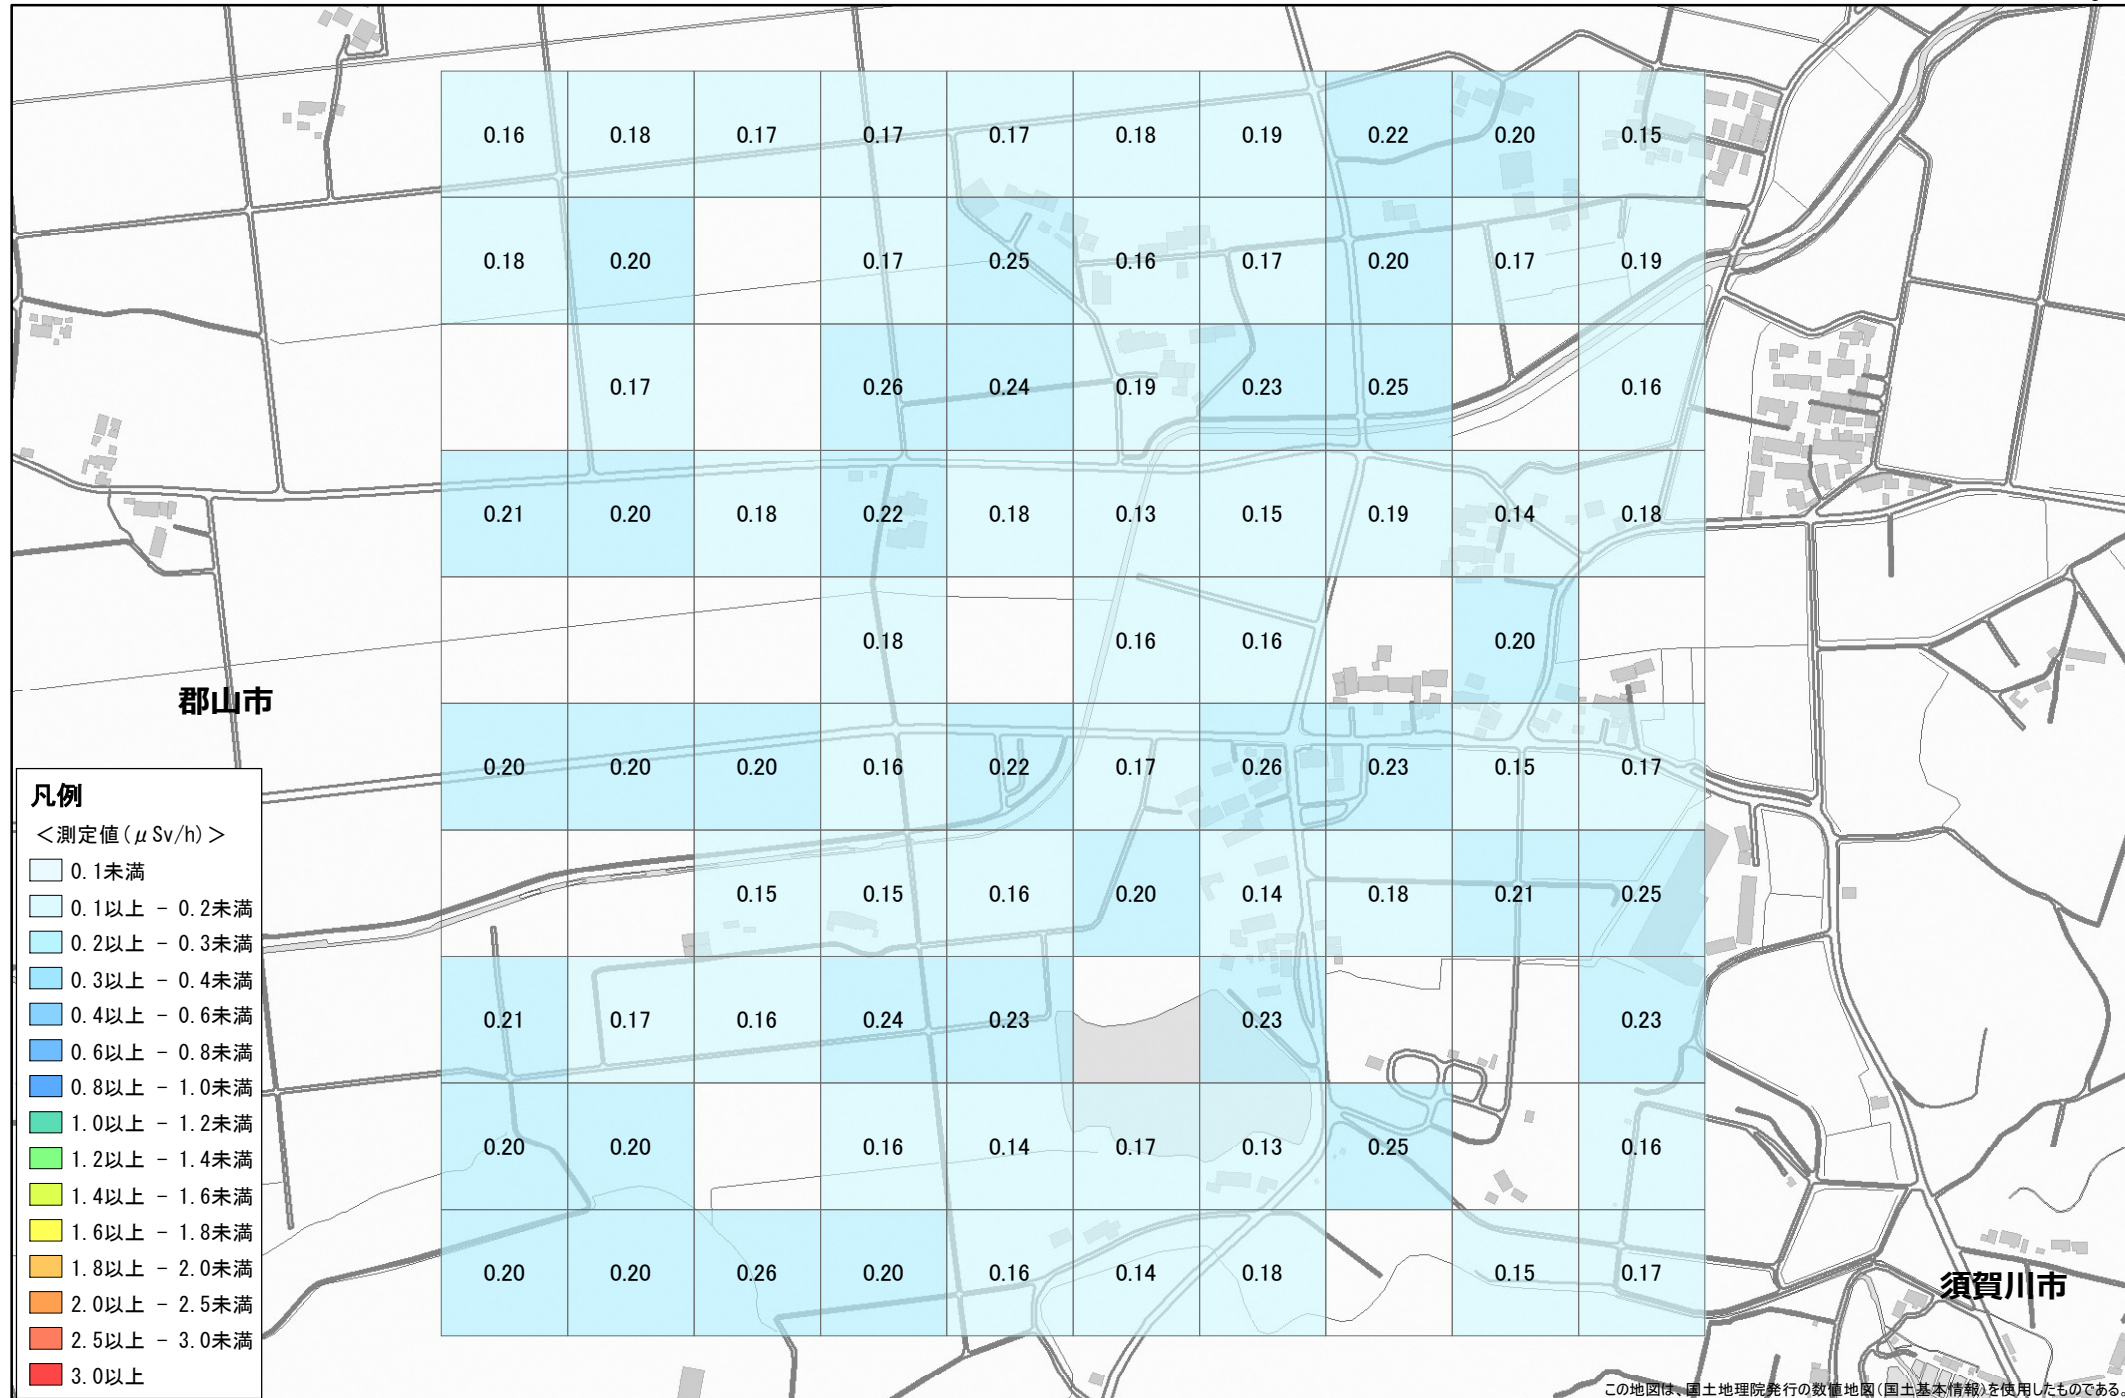

令和元年度 福島県環境放射線モニタリング・メッシュ調査（詳細調査）結果

No. 63 郡山市 三穂田町野田付近 1.0km×1.0km

調査月日：11月15～16日

凡例

- <測定値(μSv/h)>
- 0.1未満
 - 0.1以上 - 0.2未満
 - 0.2以上 - 0.3未満
 - 0.3以上 - 0.4未満
 - 0.4以上 - 0.6未満
 - 0.6以上 - 0.8未満
 - 0.8以上 - 1.0未満
 - 1.0以上 - 1.2未満
 - 1.2以上 - 1.4未満
 - 1.4以上 - 1.6未満
 - 1.6以上 - 1.8未満
 - 1.8以上 - 2.0未満
 - 2.0以上 - 2.5未満
 - 2.5以上 - 3.0未満
 - 3.0以上

この地図は、国土地理院発行の数値地図(国土基本情報)を使用したものである。