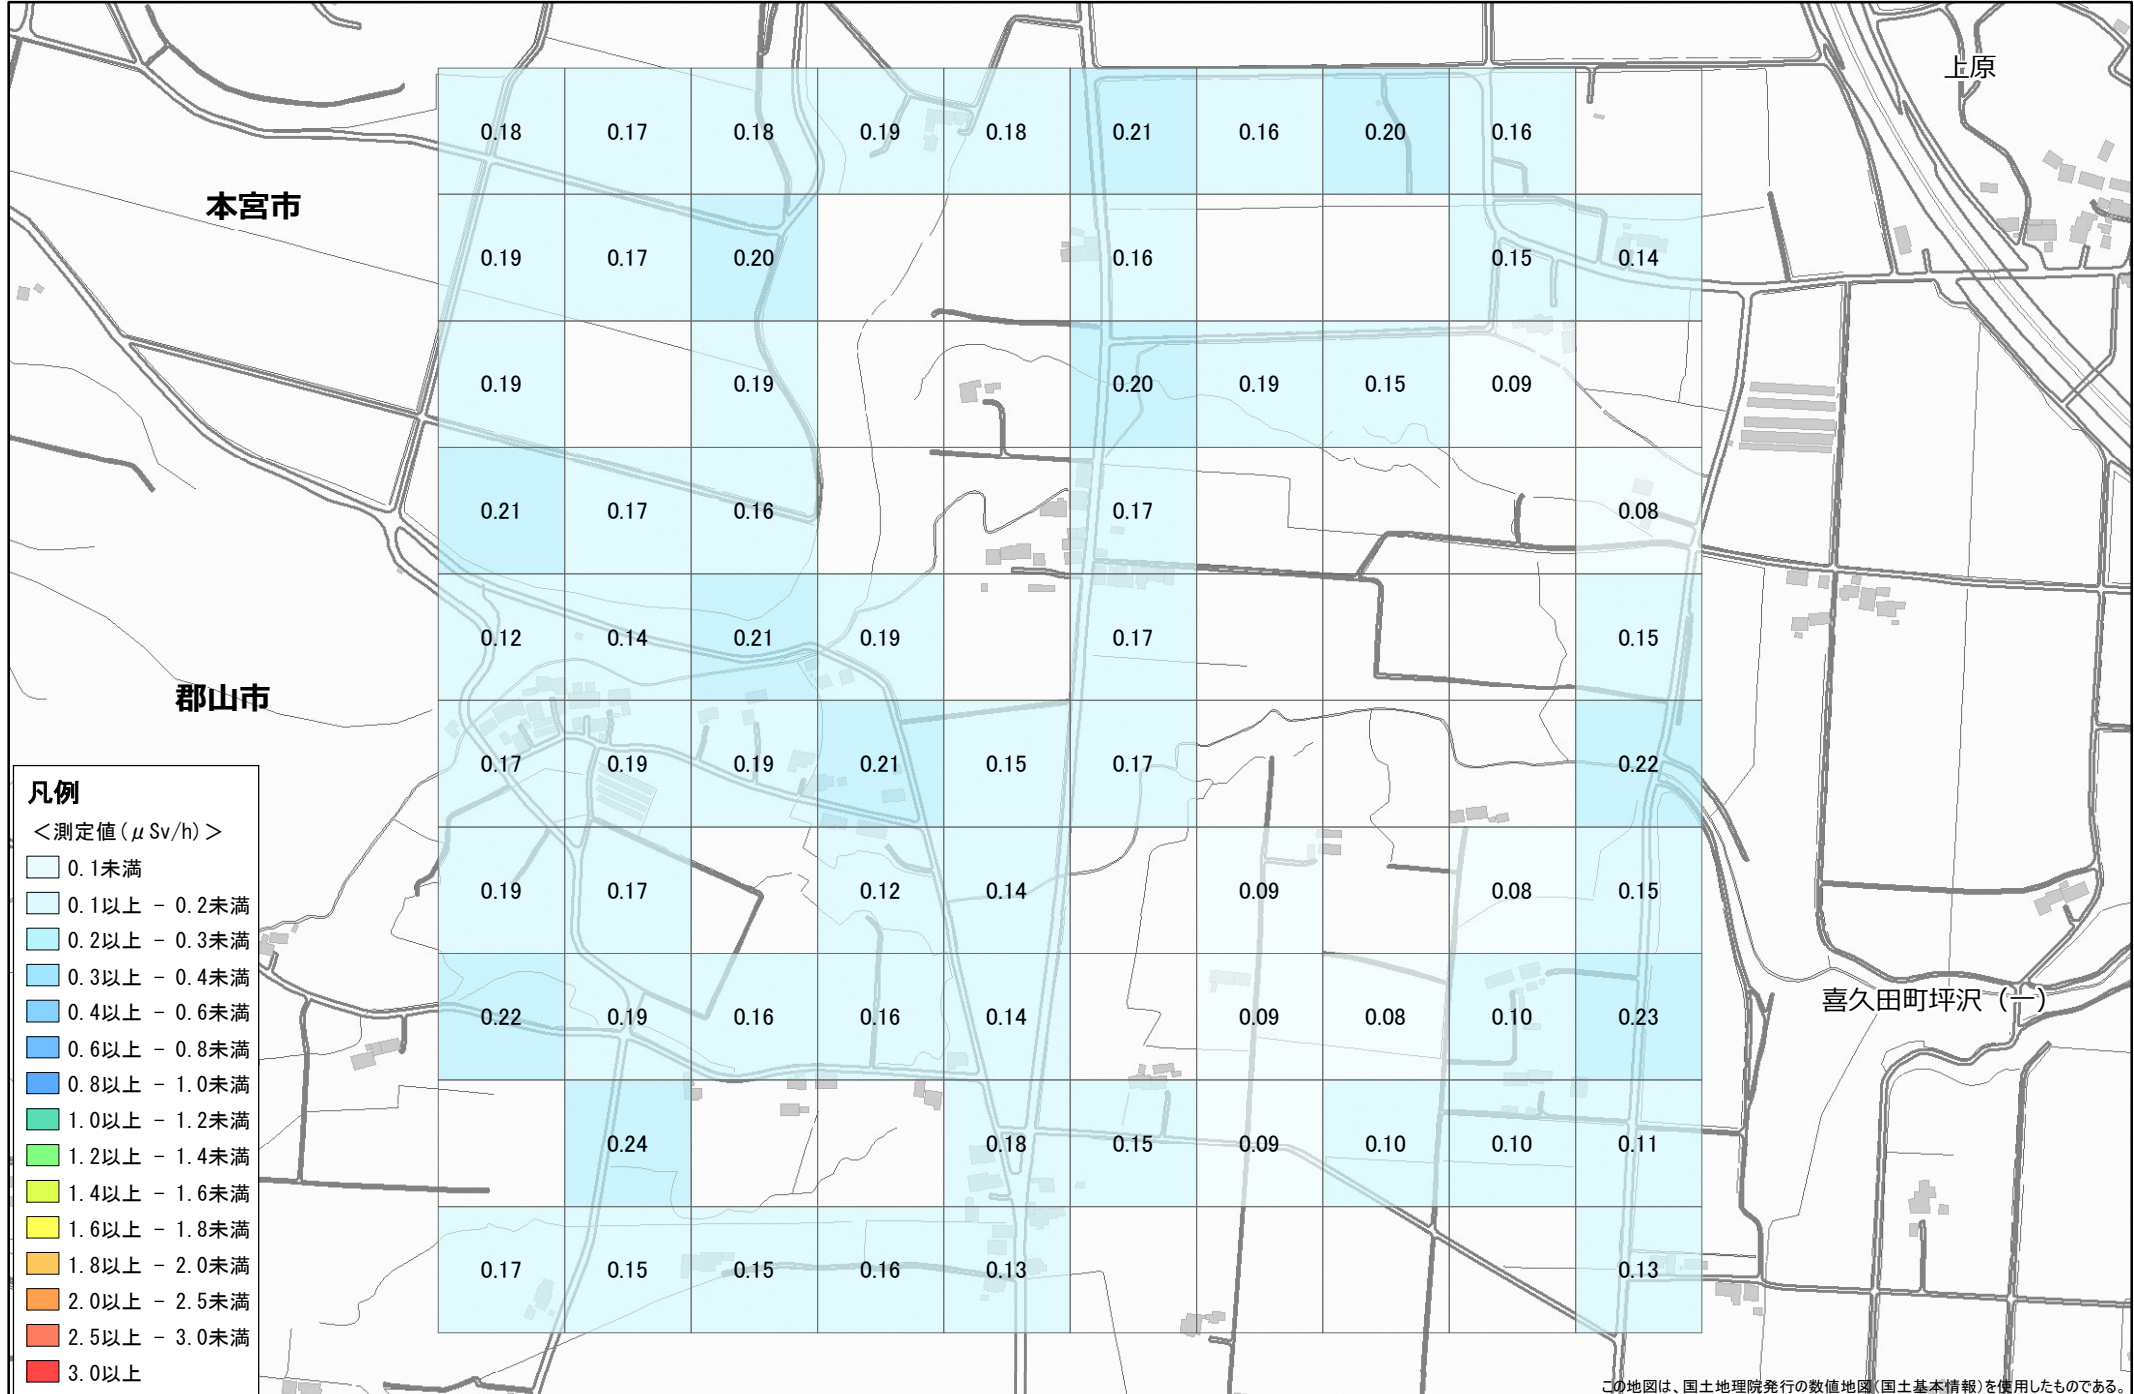

令和元年度 福島県環境放射線モニタリング・メッシュ調査（詳細調査）結果

No. 64 郡山市 喜久田町前田沢西原付近 1.0km×1.0km

調査月日：11月18～19日

凡例

<測定値(μSv/h)>

- 0.1未満
- 0.1以上 - 0.2未満
- 0.2以上 - 0.3未満
- 0.3以上 - 0.4未満
- 0.4以上 - 0.6未満
- 0.6以上 - 0.8未満
- 0.8以上 - 1.0未満
- 1.0以上 - 1.2未満
- 1.2以上 - 1.4未満
- 1.4以上 - 1.6未満
- 1.6以上 - 1.8未満
- 1.8以上 - 2.0未満
- 2.0以上 - 2.5未満
- 2.5以上 - 3.0未満
- 3.0以上