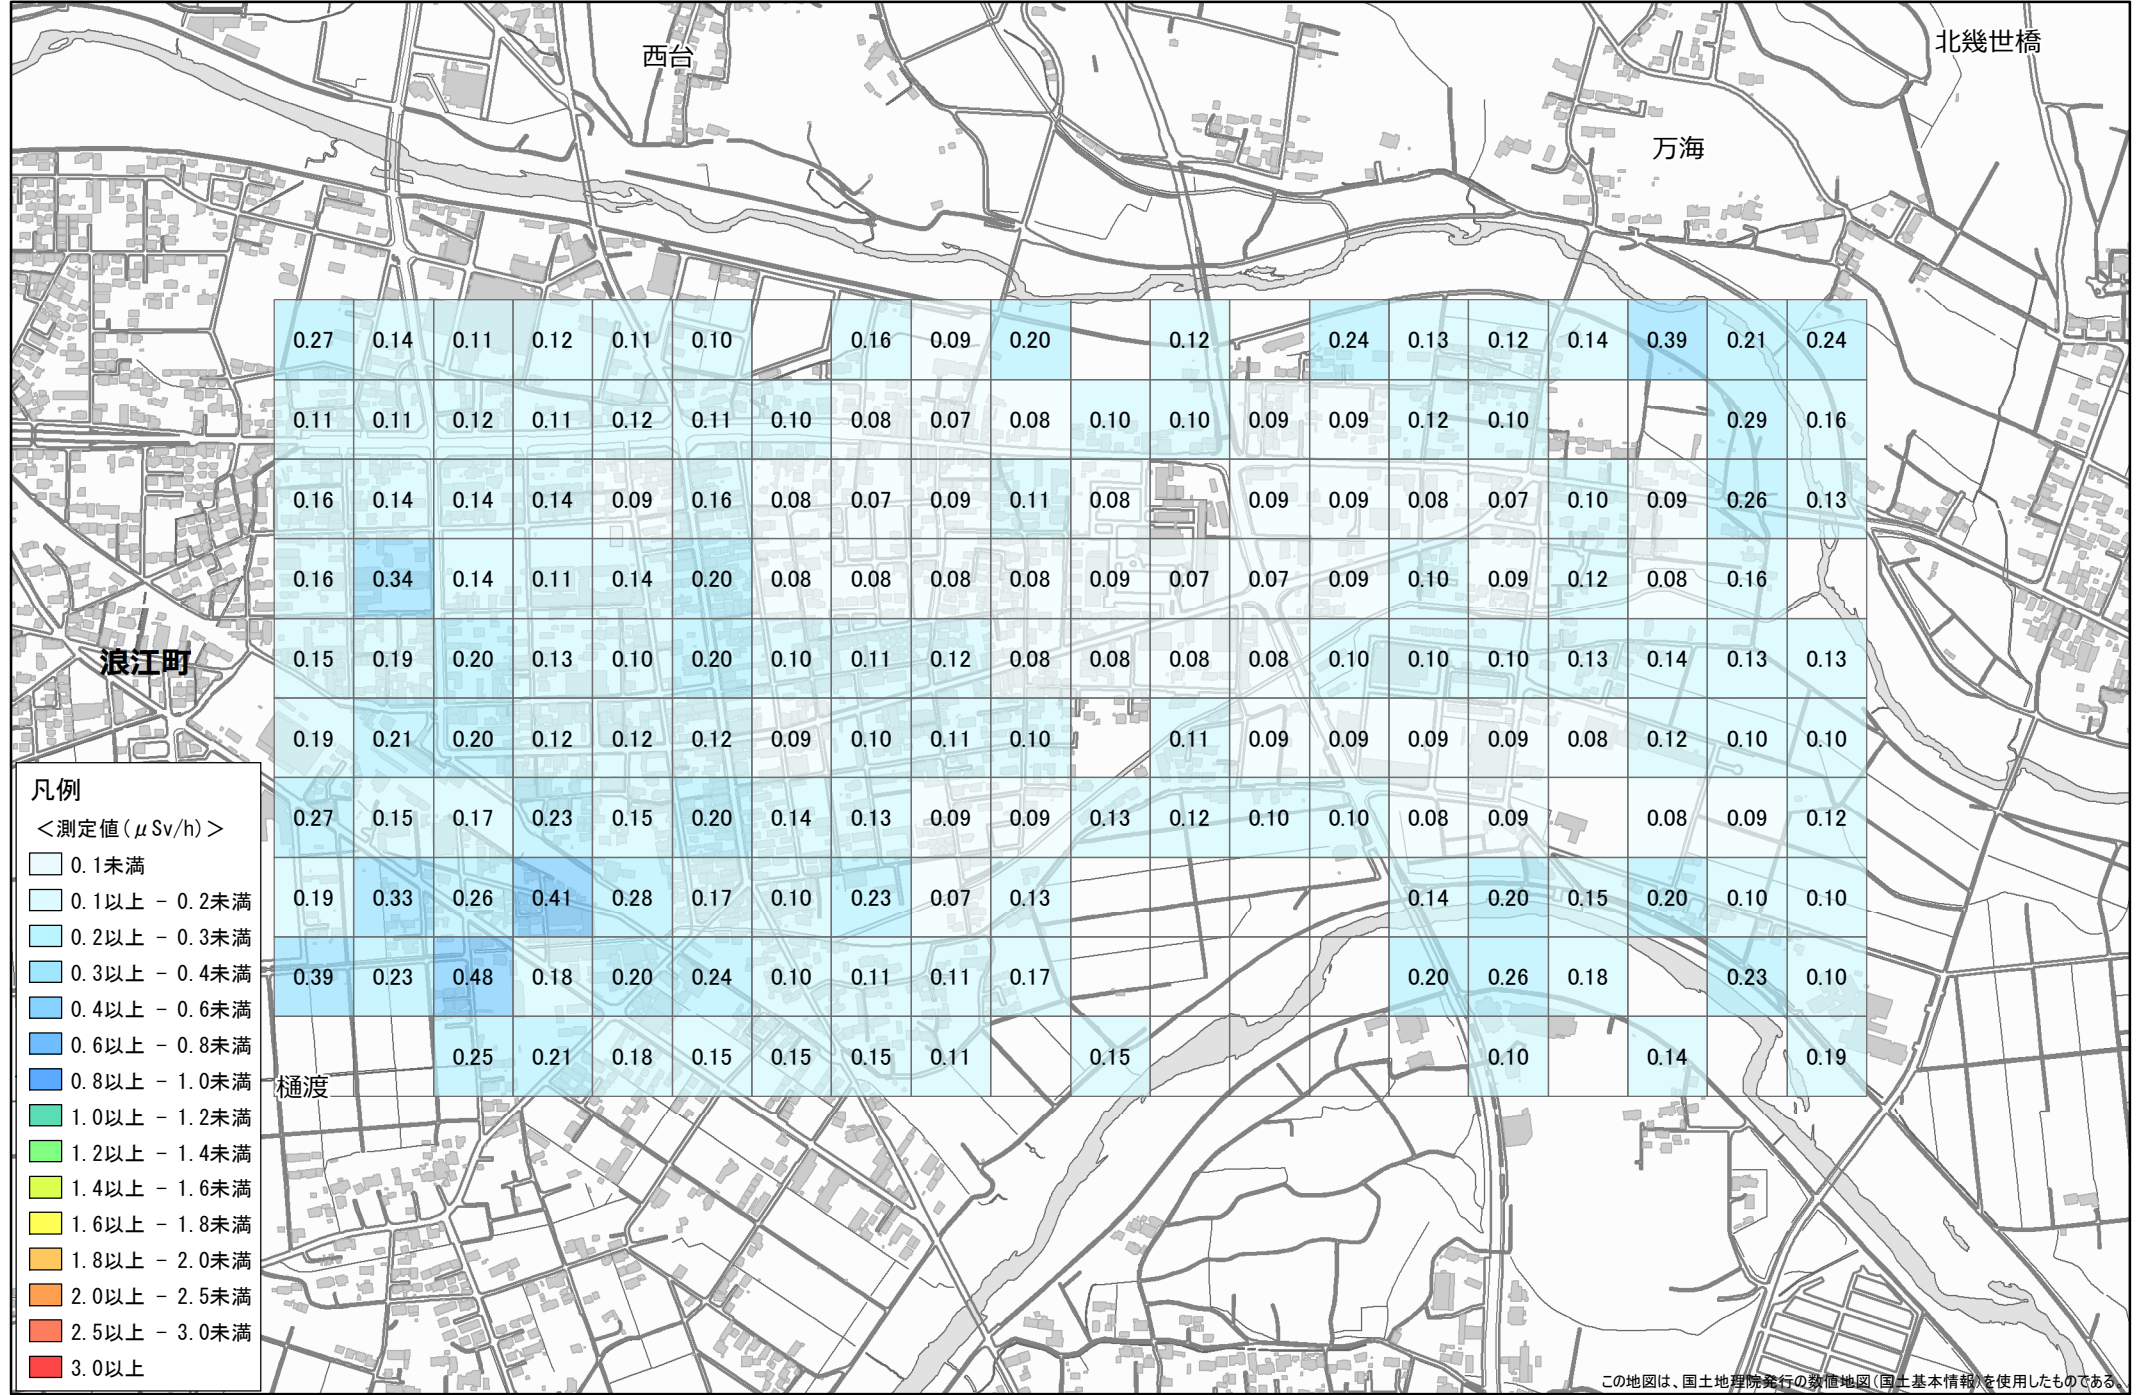

令和2年度 福島県環境放射線モニタリング・メッシュ調査（詳細調査）結果

No. 133 浪江町 幾世橋田中前付近 1.0km×2.0km

調査月日：令和3年1月4日～5日

- 凡例
- <測定値(μSv/h)>
- 0.1未満
 - 0.1以上 - 0.2未満
 - 0.2以上 - 0.3未満
 - 0.3以上 - 0.4未満
 - 0.4以上 - 0.6未満
 - 0.6以上 - 0.8未満
 - 0.8以上 - 1.0未満
 - 1.0以上 - 1.2未満
 - 1.2以上 - 1.4未満
 - 1.4以上 - 1.6未満
 - 1.6以上 - 1.8未満
 - 1.8以上 - 2.0未満
 - 2.0以上 - 2.5未満
 - 2.5以上 - 3.0未満
 - 3.0以上

この地図は、国土地理院発行の数値地図(国土基本情報)を使用したものである。