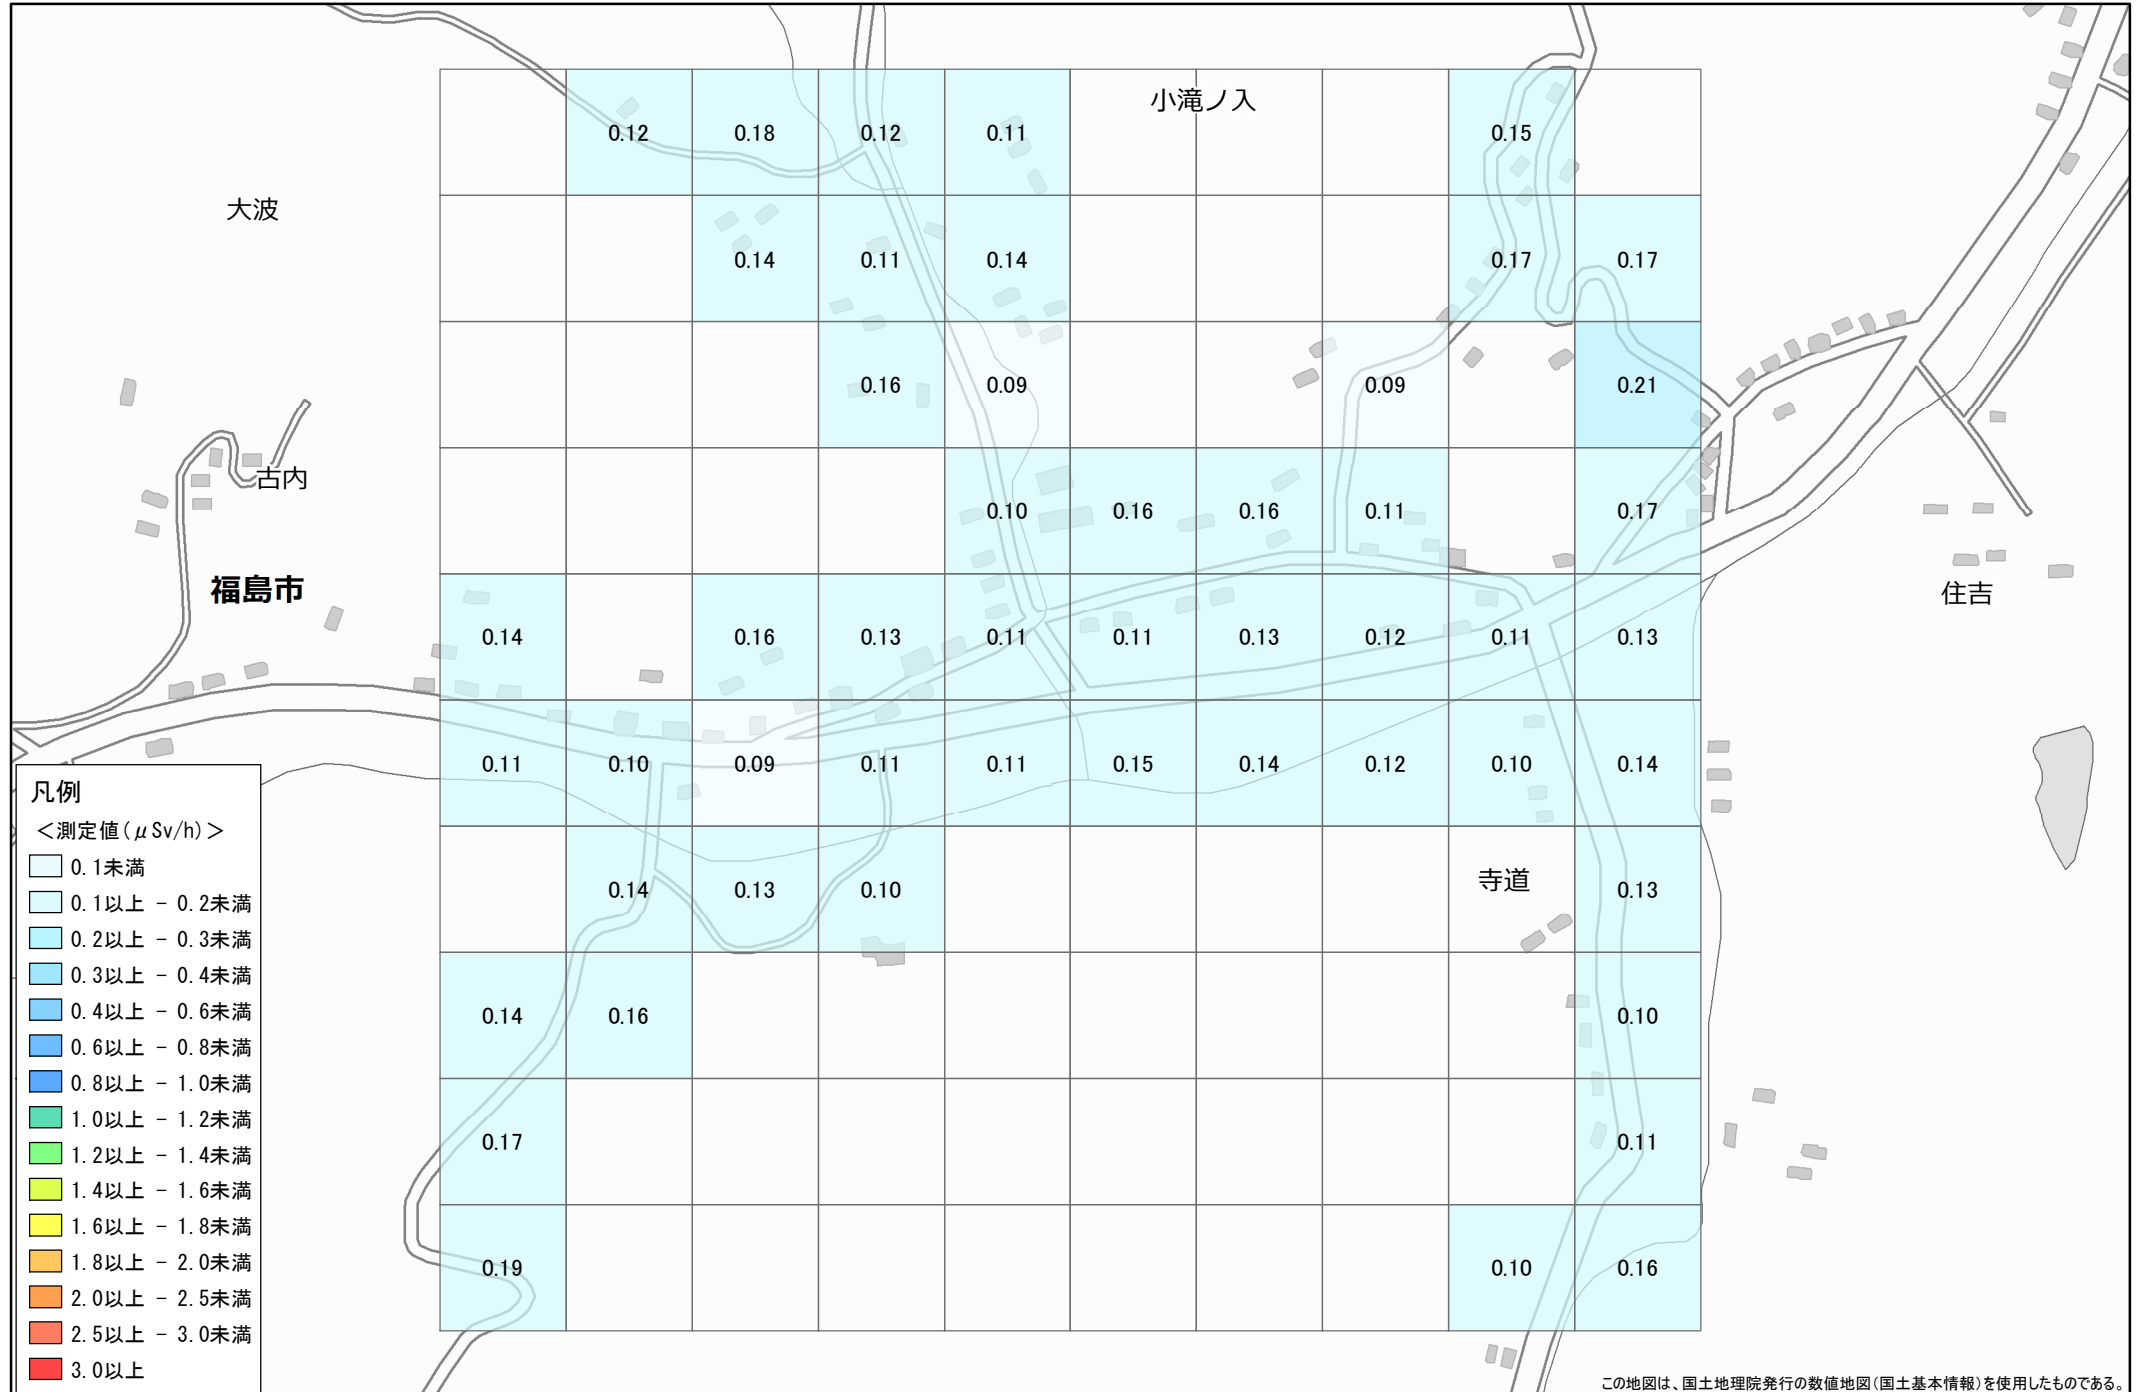

No. 2 福島市 大波櫛町前付近 1.0km×1.0km

調査月日：令和2年12月21日

凡例

<測定値 (μSv/h)>

- 0.1未満
- 0.1以上 - 0.2未満
- 0.2以上 - 0.3未満
- 0.3以上 - 0.4未満
- 0.4以上 - 0.6未満
- 0.6以上 - 0.8未満
- 0.8以上 - 1.0未満
- 1.0以上 - 1.2未満
- 1.2以上 - 1.4未満
- 1.4以上 - 1.6未満
- 1.6以上 - 1.8未満
- 1.8以上 - 2.0未満
- 2.0以上 - 2.5未満
- 2.5以上 - 3.0未満
- 3.0以上