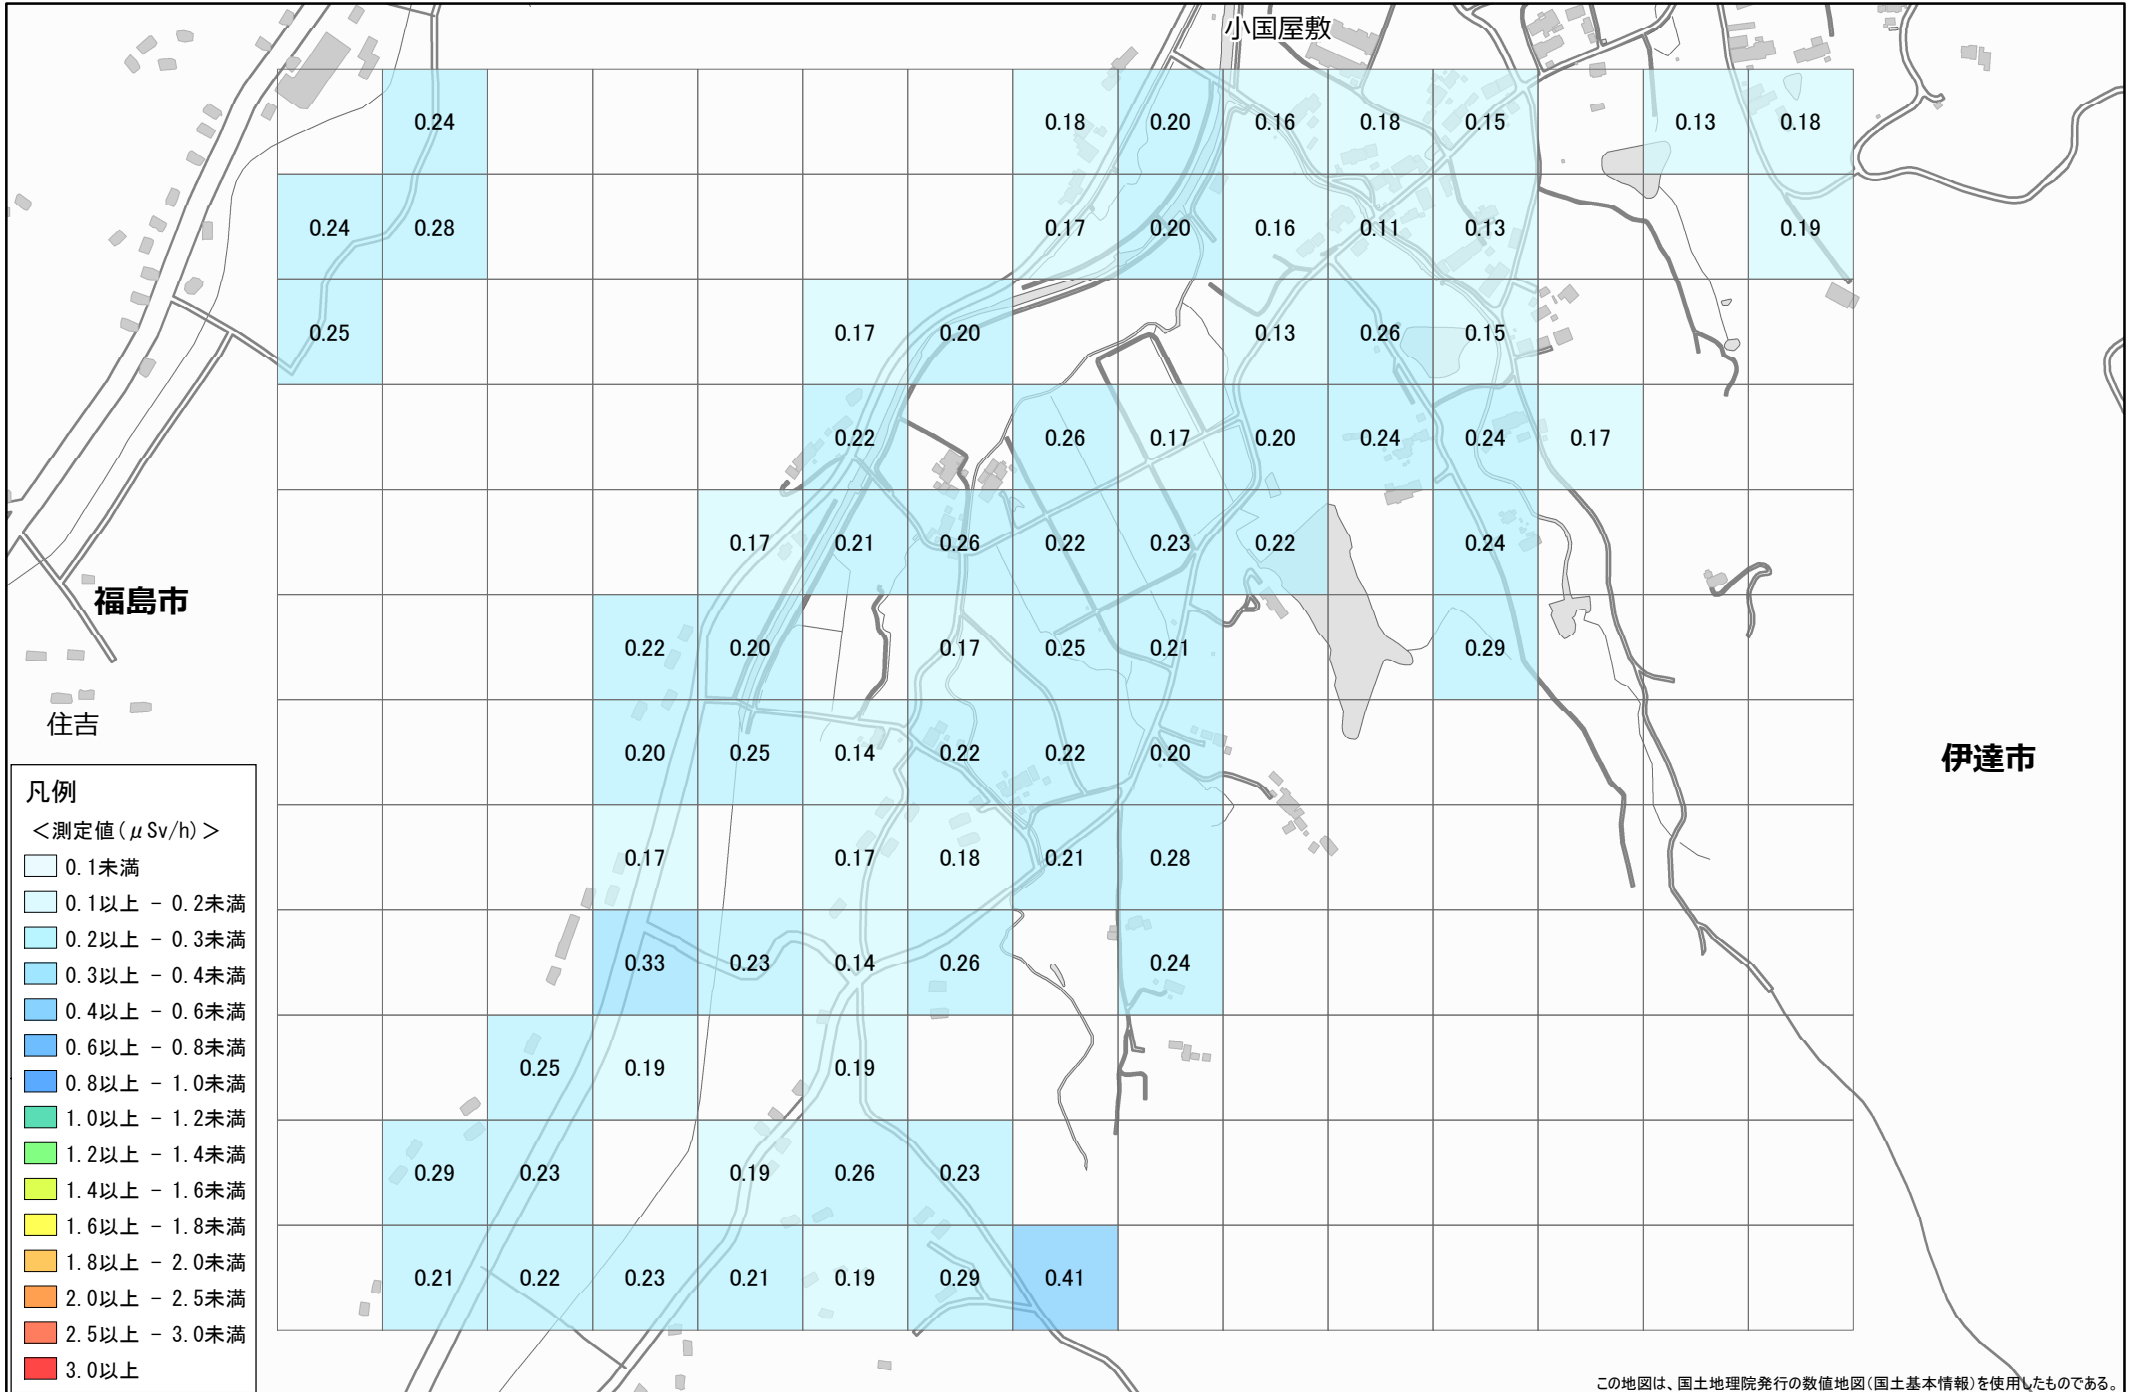

令和4年度 福島県環境放射線モニタリング・メッシュ調査（詳細調査）結果

No. 20 伊達市 霊山町下小国宮付近 1.2km×1.5km

調査日：令和4年11月22日, 25日, 12月5日

この地図は、国土地理院発行の数値地図(国土基本情報)を使用したものである。