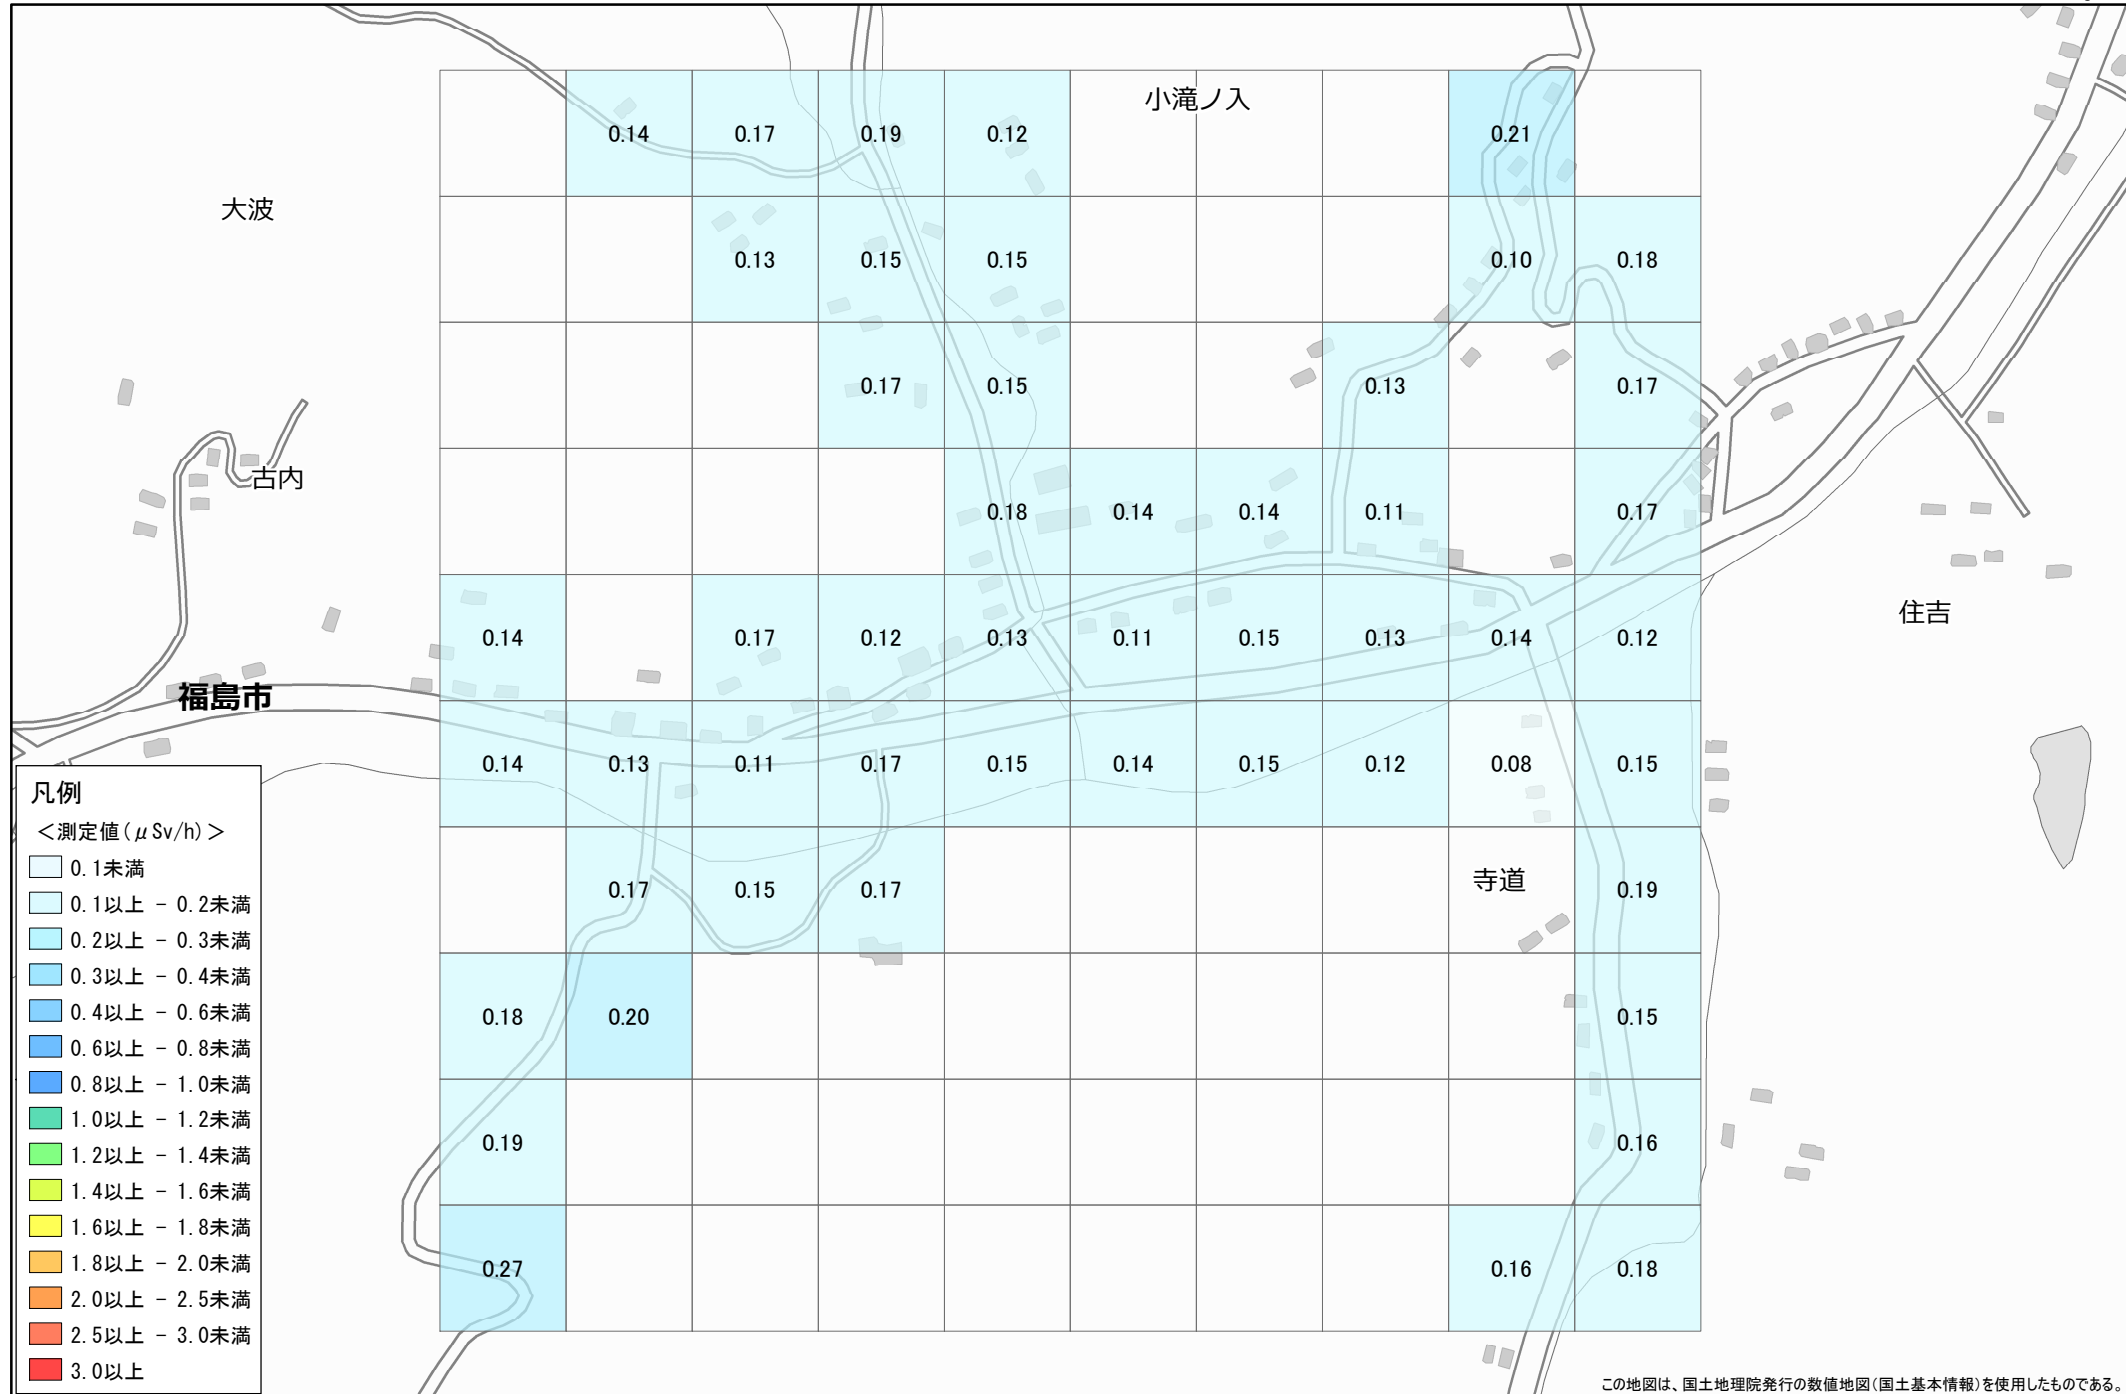

No. 1 福島市 大波櫛町前付近 1.0km×1.0km

調査日：令和5年11月14日～15日

この地図は、国土地理院発行の数値地図(国土基本情報)を使用したものである。