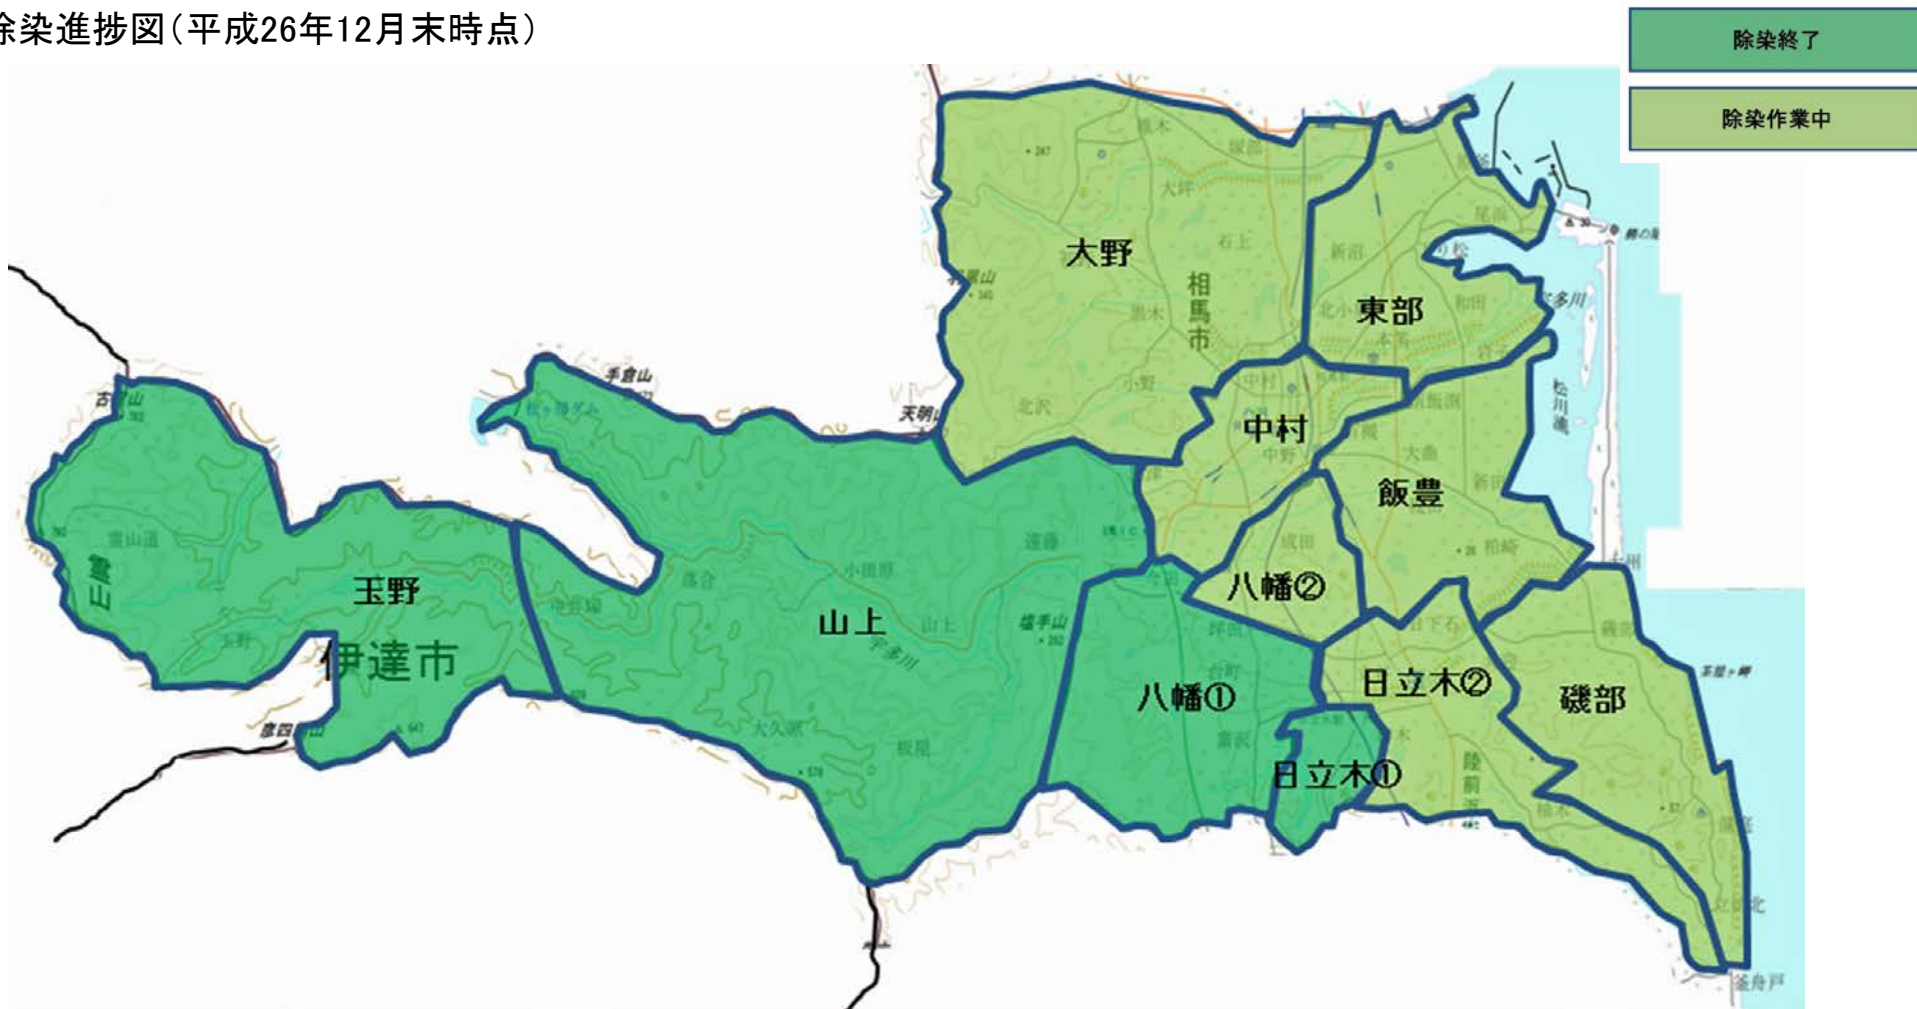

ふくしまから
はじめよう。

平成27年2月27日

相馬市の除染実施状況

住宅除染進捗図(平成26年12月末時点)

「この地図は、国土地理院長の承認を得て、同院発行の電子地形図(タイル)を複製したものである。(承認番号 平26情複、第437号)」

平成26年度末までの計画数に対する除染の進捗状況(平成27年1月末時点)

住宅(戸)

(参考)全体計画数=9,980 戸※

※ 今後は、申込みのあった住宅のみ対象となるので、対象世帯数は減少する見込み。

公共施設等(施設数)

(参考)全体計画数=47 施設

道路(km)

(参考)全体計画数=18 km

農地(水田+畑地+樹園地+牧草地:ha)

(参考)全体計画数=441 ha

森林(生活圏)(ha)