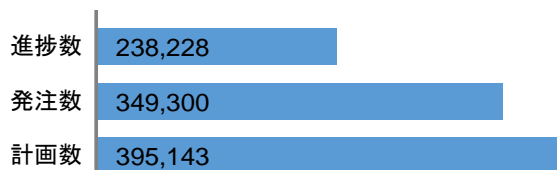

市町村除染地域全体(36市町村)の除染実施状況 平成27年度末までの計画数に対する除染の進捗状況(平成27年4月末時点)

住宅(戸)