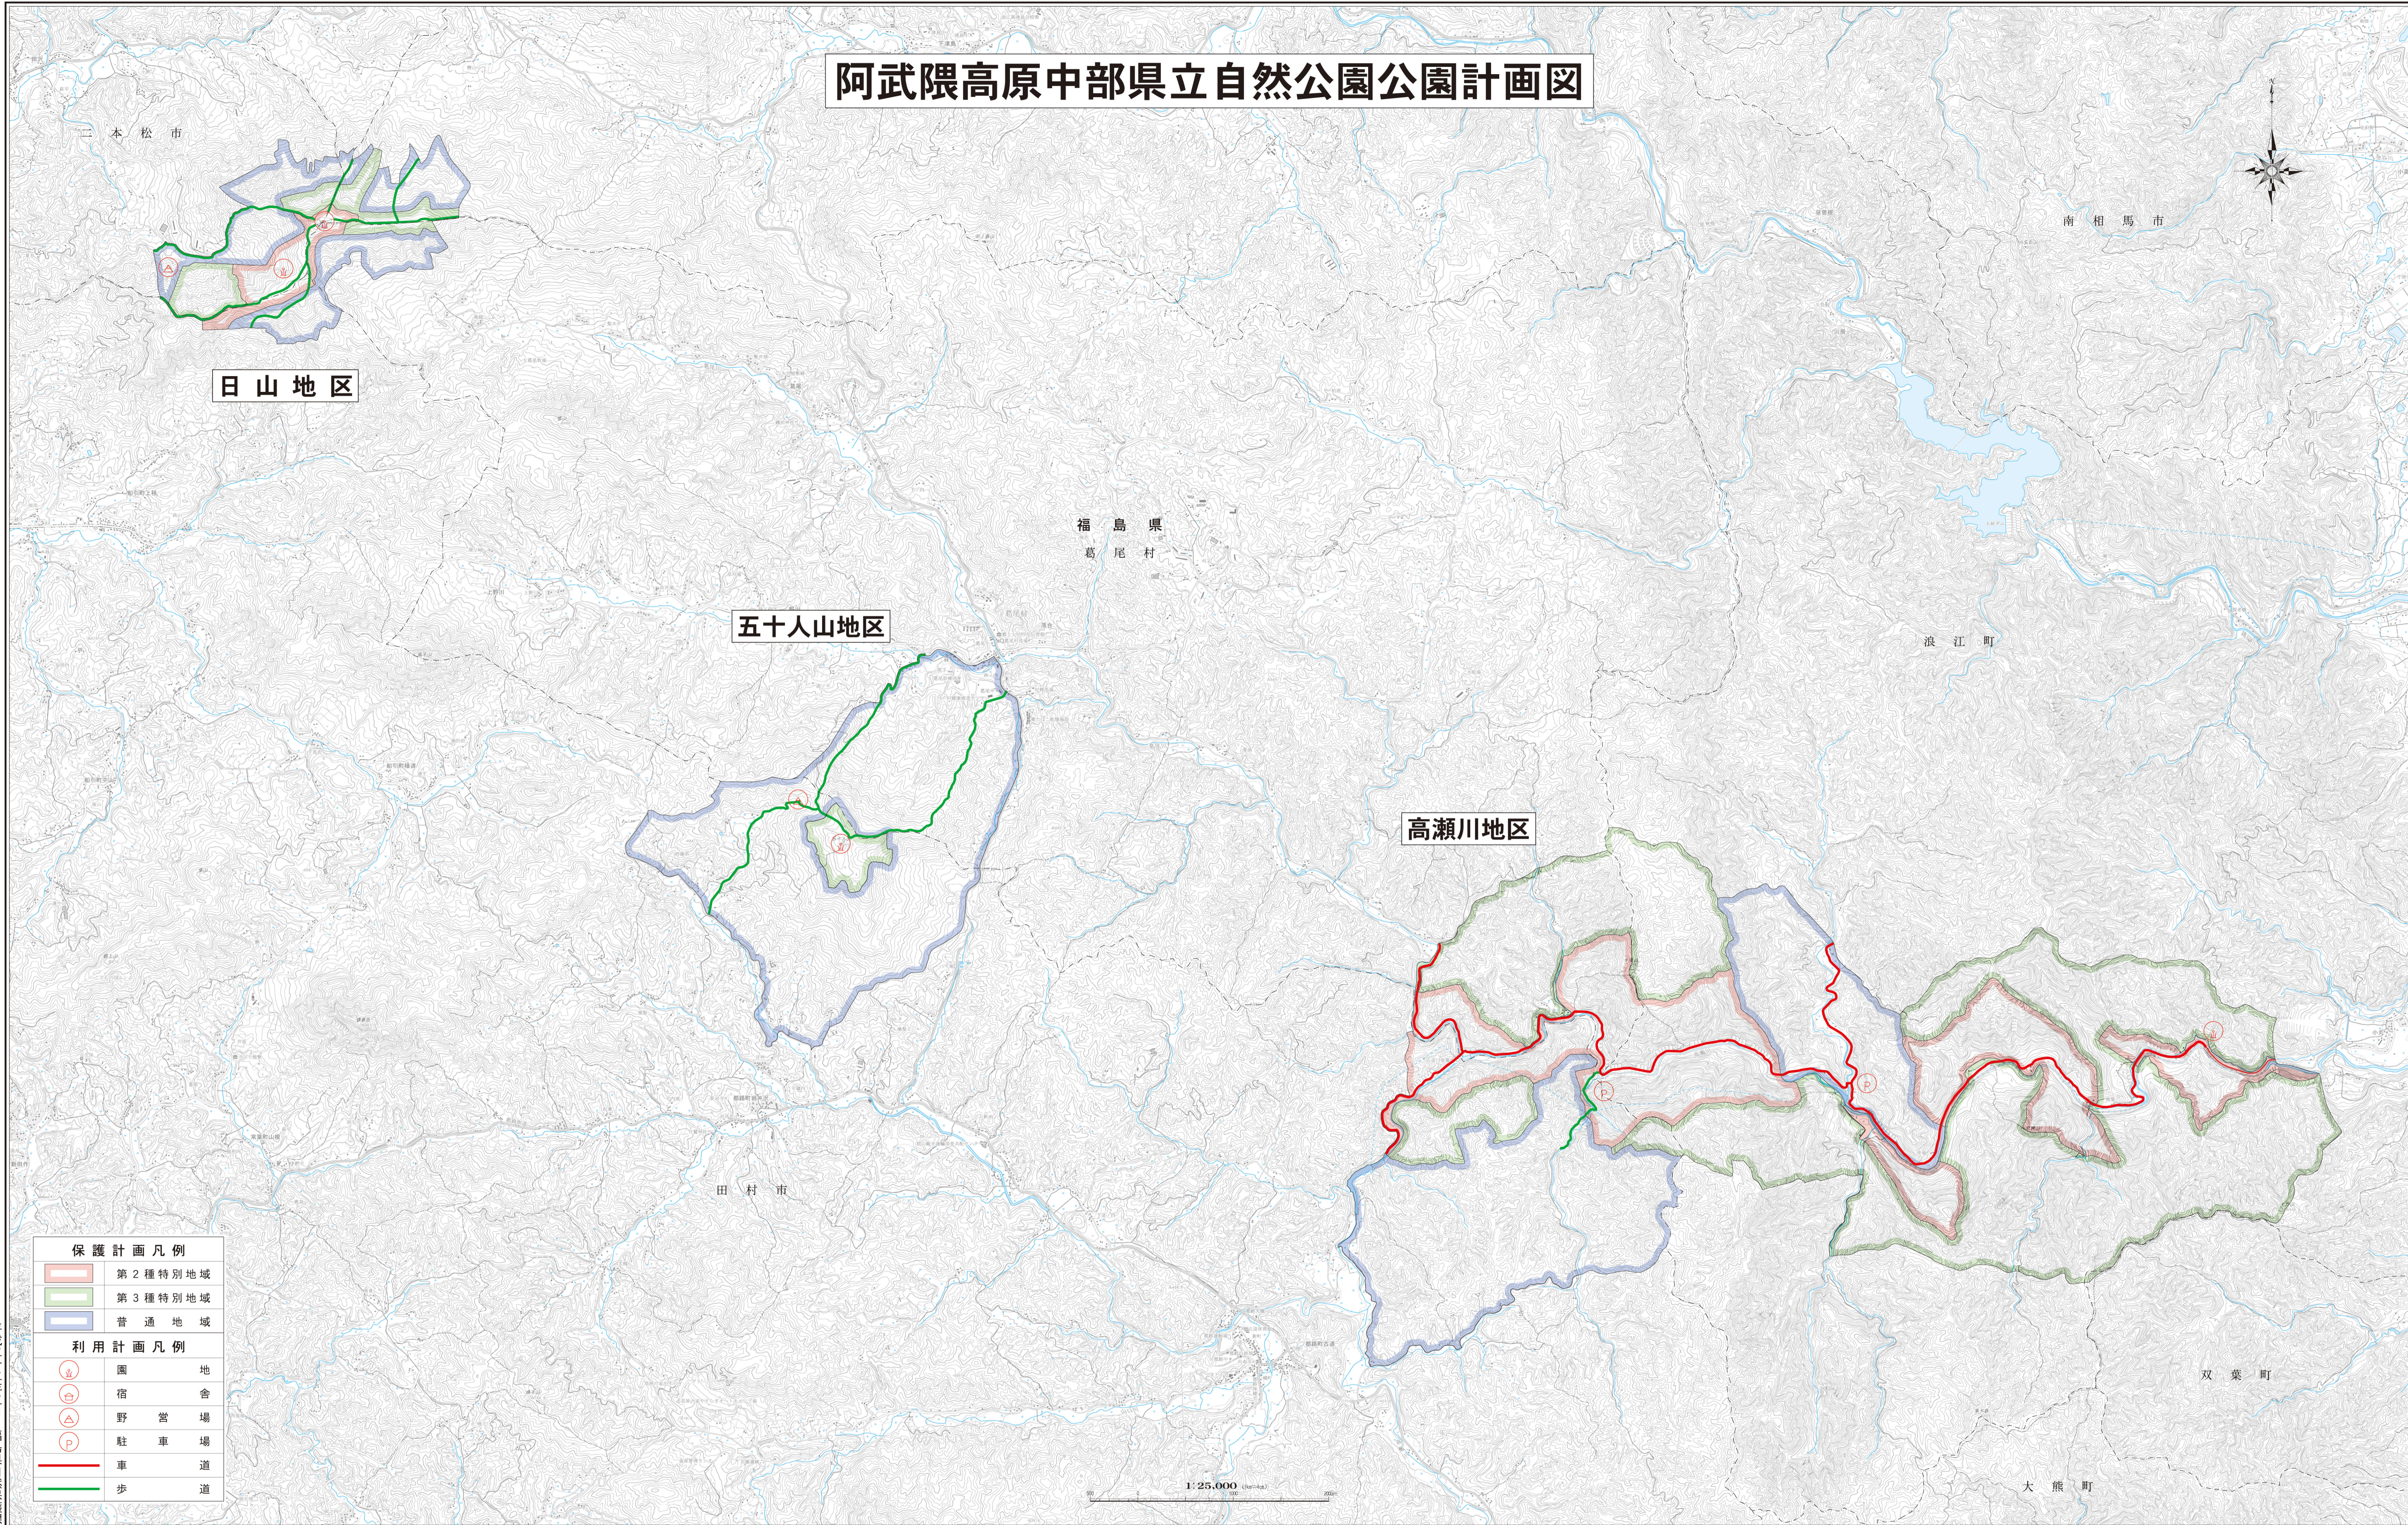

阿武隈高原中部県立自然公園公園計画図

日山地区

五十人山地区

高瀬川地区

保護計画凡例	
	第2種特別地域
	第3種特別地域
	普通地域
利用計画凡例	
	園地
	宿舎
	野営場
	駐車場
	車道
	歩道

1:25,000 (sheet)