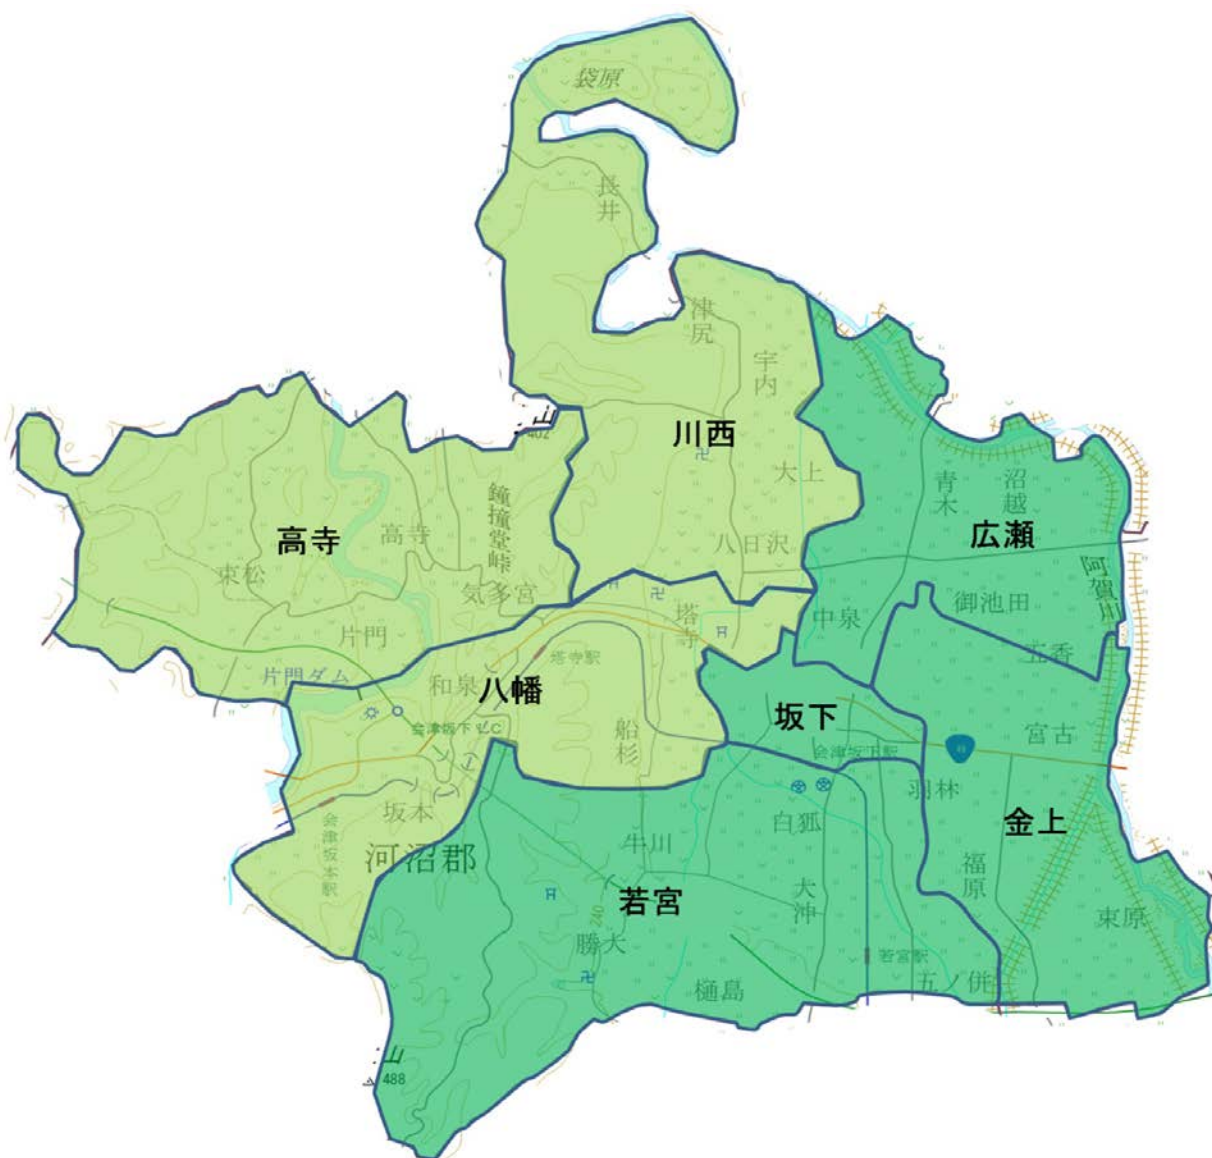

会津坂下町の除染実施状況

住宅除染進捗図(平成27年6月末時点)

除染終了

平成27年度末までの計画数に対する除染の進捗状況(平成27年7月末時点)

住宅(戸)

(参考)全体計画数=5,710 戸

公共施設等(施設数)

(参考)全体計画数=83 施設

道路(km)

(参考)全体計画数=191

土壌剥ぎ取り作業

土壌剥ぎ取り作業

仮置場の整備状況(平成27年6月末時点)

搬入済み 0ヶ所
搬入中 1ヶ所
搬入前 0ヶ所

仮置場での遮へい作業

完成された仮置場

会津坂下町の除染情報(会津坂下町のホームページにリンク)

- 会津坂下町除染実施計画

<http://www.town.aizubange.fukushima.jp/soshiki/26/1588.html>

初市大俵引き