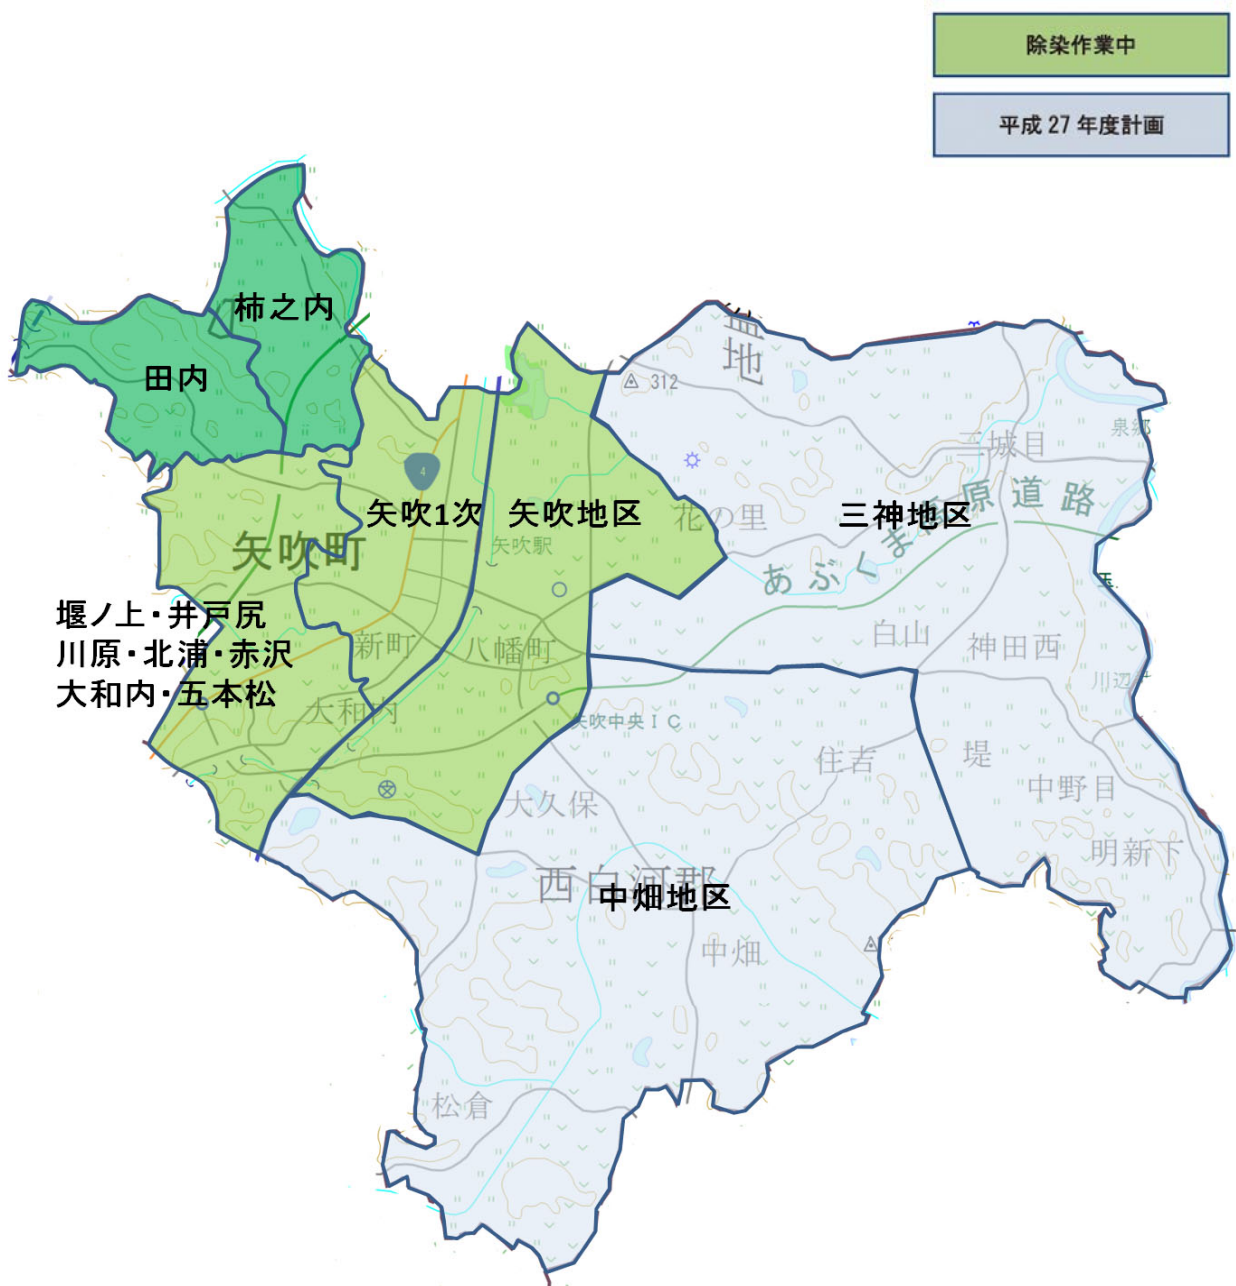

矢吹町の除染実施状況

住宅除染進捗図(平成27年6月末時点)

平成27年度末までの計画数に対する除染の進捗状況(平成27年8月末時点)

住宅(戸)

(参考)全体計画数=6,425 戸

公共施設等(施設数)

(参考)全体計画数=27 施設

道路(km)

(参考)全体計画数=364 km

農地(水田+畑地+樹園地+牧草地:ha)

(参考)全体計画数=132 ha

地表面の除染及び汚染土の袋詰め

枝打ち後の破砕及び袋詰め

仮置場の整備状況(平成27年6月末時点)

搬入済み 2ヶ所
搬入中 1ヶ所
搬入前 0ヶ所

除去土壌の格納状況