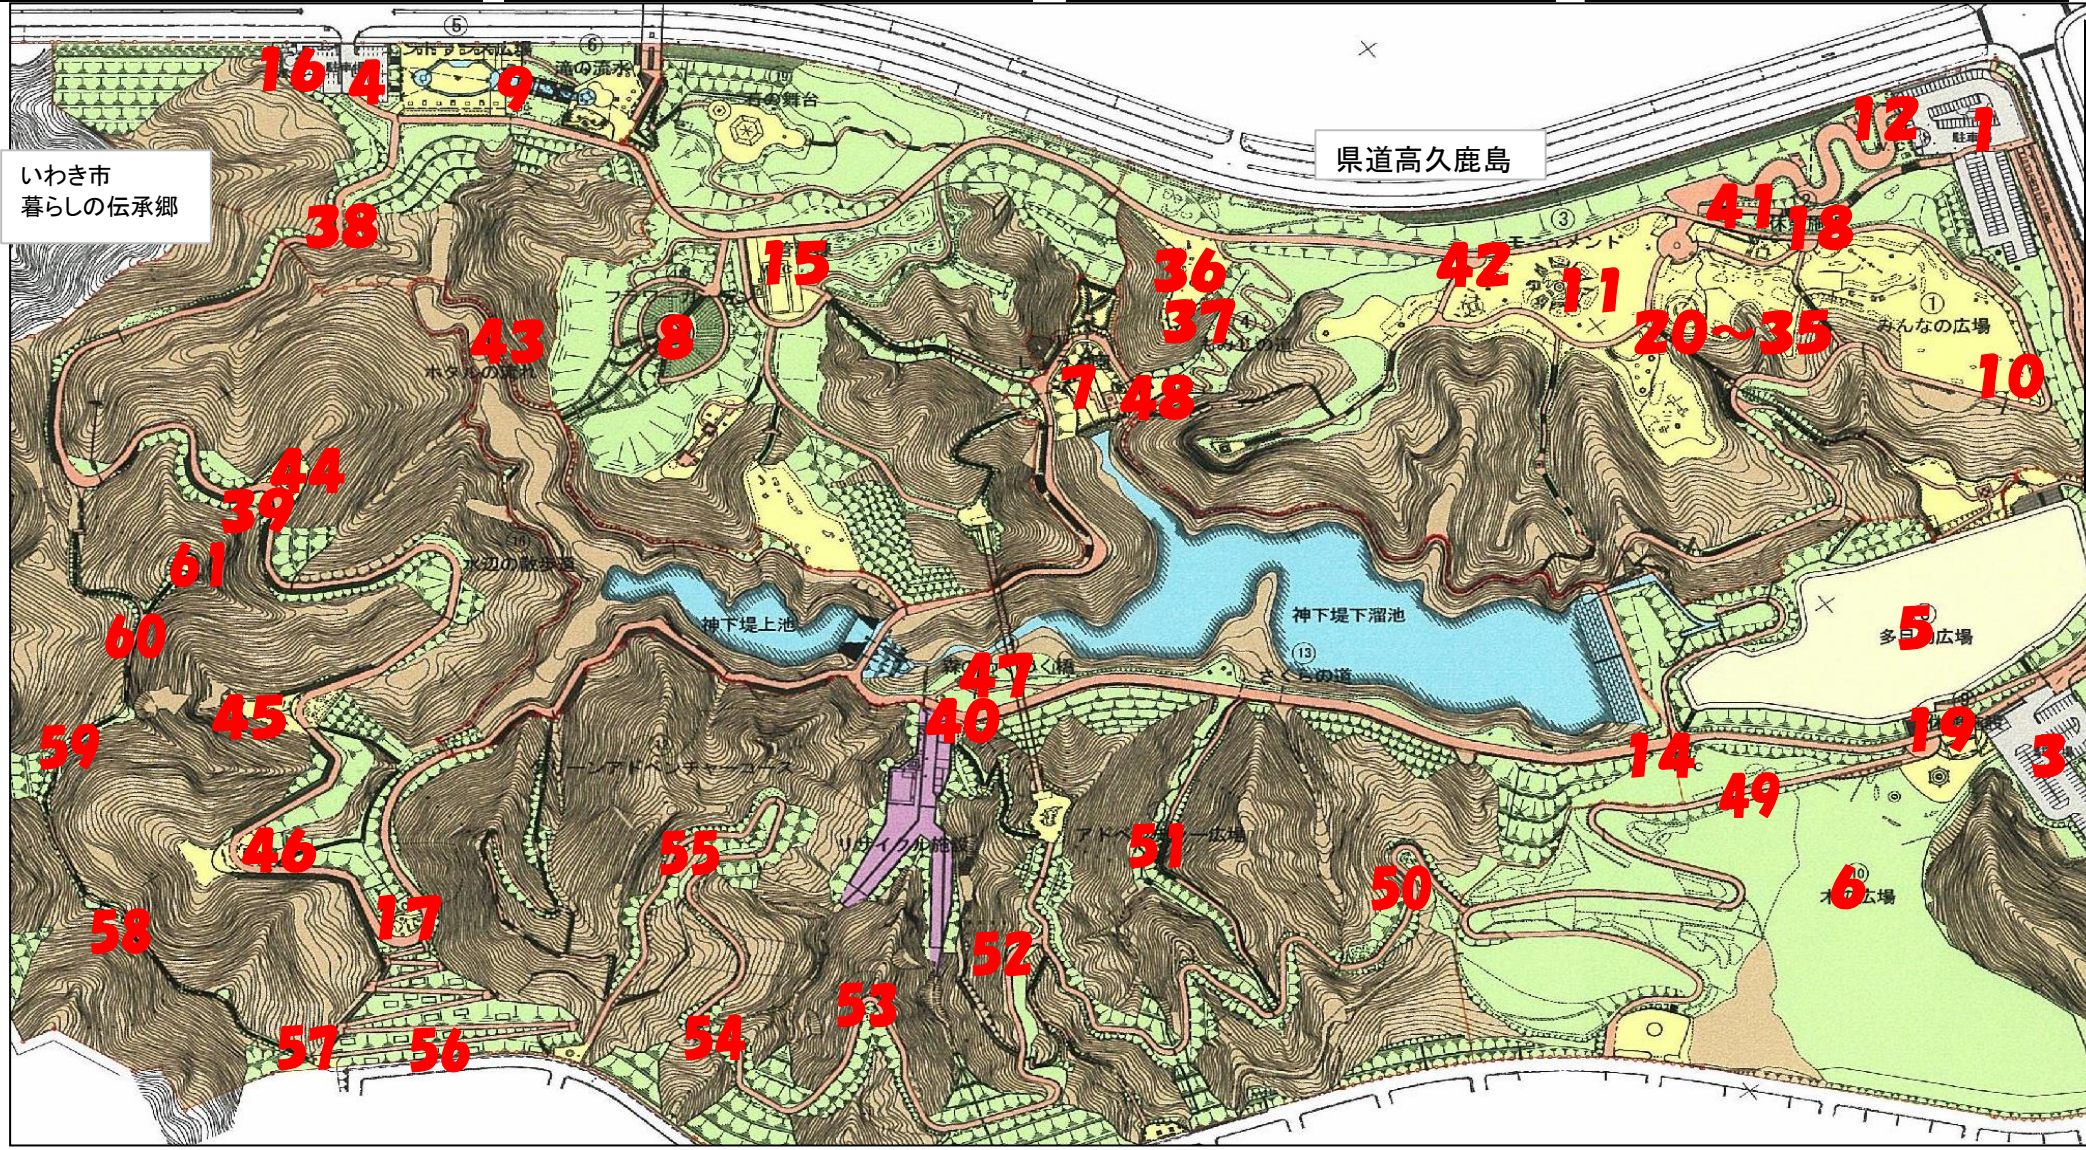

県営いわき公園における放射線測定結果

公園名 : 県営いわき公園
 測定年月日 : 平成27年9月29日
 測定高 : 地上高50cm

空間線量率	No	施設名	1点計測値 (μSv/h)	No	施設名	1点計測値 (μSv/h)	No	施設名	1点計測値 (μSv/h)	No	施設名	1点計測値 (μSv/h)	No	施設名	1点計測値 (μSv/h)
	1	駐車場	0.114	12	トイレ	0.092	22	ブラウニーハウス	0.133	32	馬飛び	0.128	43	園路6	0.312
	2	駐車場	0.098	13	トイレ	0.093	23	にんじゃわたり	0.117	33	リンボーダンス	0.106	44	あづまや1	0.263
	3	駐車場	0.100	14	トイレ	0.112	24	あやとりネット	0.134	34	フタバスキリュウ	0.081	45	あづまや2	0.340
	4	駐車場	0.108	15	トイレ	0.111	25	乗馬シーソー	0.111	35	アンモナイト	0.088	46	あづまや3	0.175
	5	多目的広場	0.086	16	トイレ	0.109	26	コンビネーション	0.146	36	すべり台	0.159	47	あづまや4	0.154
	6	木の広場	0.133	17	トイレ	0.144	27	コンビネーションミニ	0.123	37	スプリング	0.163	48	あづまや5	0.150
	7	しょうぶ園	0.148	18	休憩施設1	0.090	28	ぐらぐらトンネル	0.140	38	園路1	0.200	49	園路7	0.144
	8	フラワーガーデン	0.123	19	休憩施設2	0.106	29	ベントステップ	0.119	39	園路2	0.205	50	園路8	0.096
	9	エントランス	0.100	20	樹幹の冒険館(地面)	0.123	30	ジャンプビーム(地面)	0.103	40	園路3	0.122	51	園路9	0.181
10	みんなの広場	0.138		樹幹の冒険館	0.093		ジャンプビーム	0.088	41	園路4	0.093	52	園路10	0.165	
11	モニュメント広場	0.100	21	丸太下り	0.146	31	まるたトンネル	0.142	42	園路5	0.096	53	園路11	0.105	

No	施設名	1点計測値 (μSv/h)
54	園路12	0.128
55	園路13	0.190
56	園路14	0.106
57	園路15	0.183
58	園路16	0.178
59	園路17	0.154
60	園路18	0.186
61	あづまや6	0.160