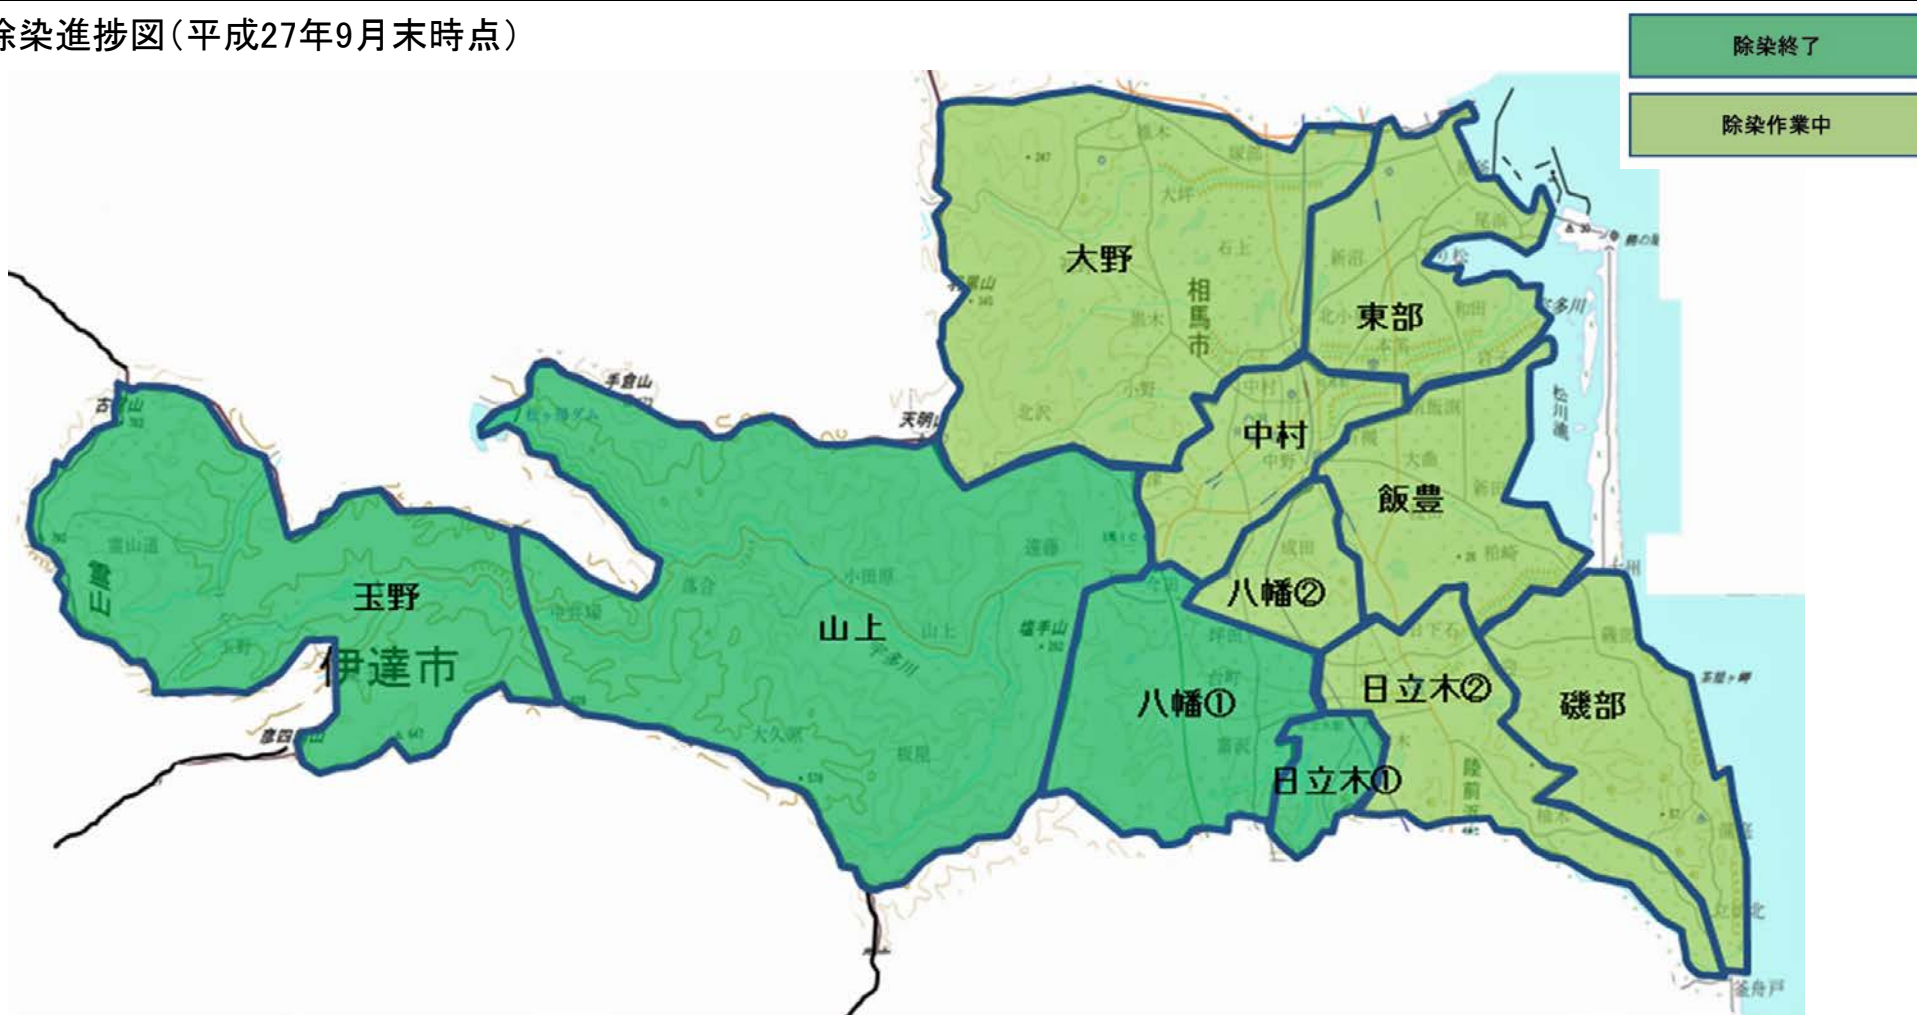

ふくしまから
はじめよう。

平成27年12月28日

相馬市の除染実施状況

住宅除染進捗図(平成27年9月末時点)

「この地図は、国土地理院長の承認を得て、同院発行の電子地形図(タイル)を複製したものである。(承認番号 平26情複、第437号)」

平成27年度末までの計画数に対する除染の進捗状況(平成27年11月末時点)

住宅(戸)

(参考)全体計画数=9,980 戸※
 ※ 今後は、申込みのあった住宅のみ対象となるので、対象世帯数は減少する見込み。