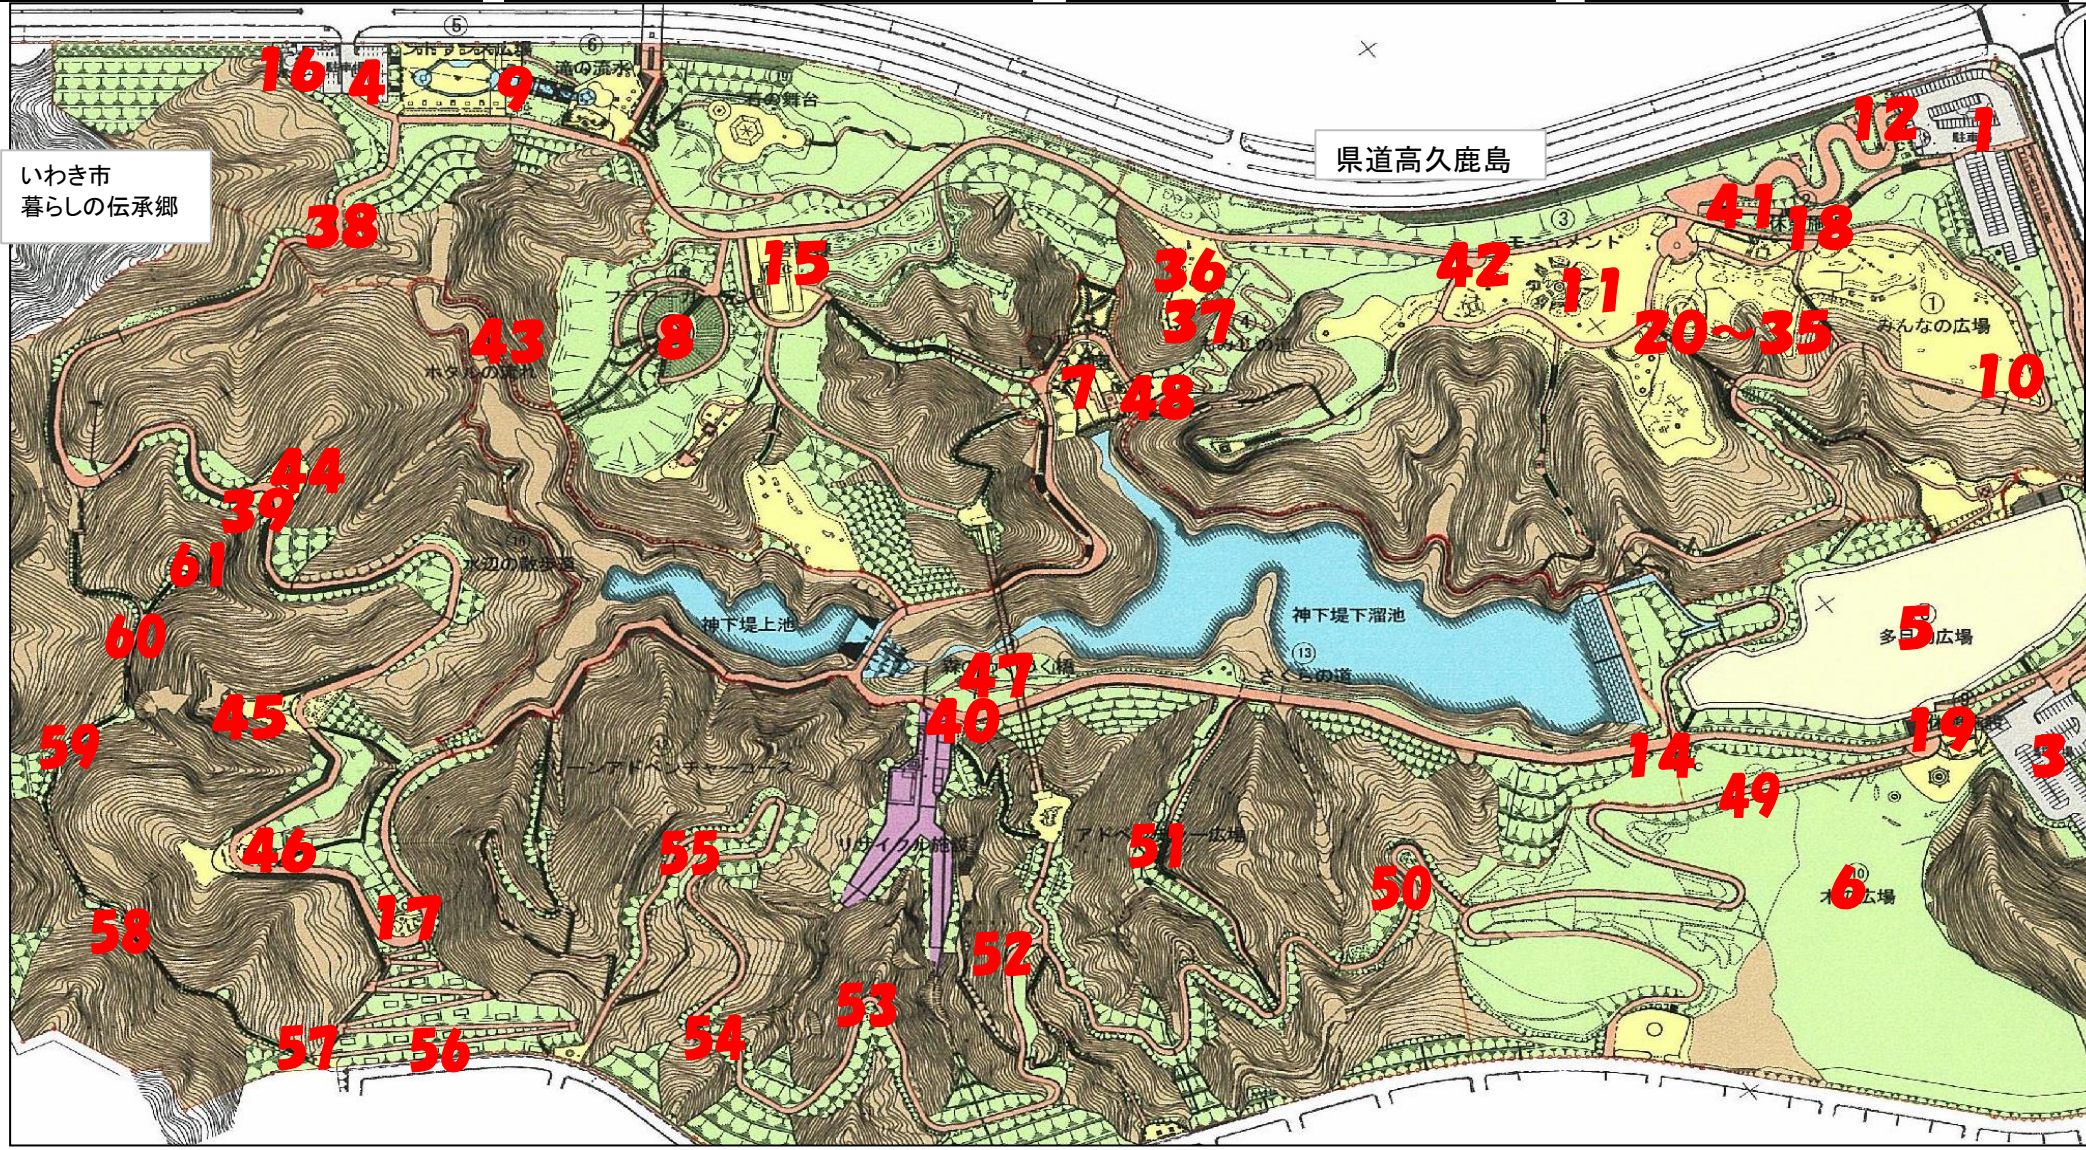

県営いわき公園における放射線測定結果

公園名 : 県営いわき公園
 測定年月日 : 平成27年12月28日
 測定高 : 地上高50cm

空間線量率	No	施設名	1点計測値 (μSv/h)	No	施設名	1点計測値 (μSv/h)	No	施設名	1点計測値 (μSv/h)	No	施設名	1点計測値 (μSv/h)			
	1	駐車場	0.122	12	トイレ	0.093	22	ブラウニーハウス	0.132	32	馬飛び	0.115	43	園路6	0.306
	2	駐車場	0.101	13	トイレ	0.096	23	にんじゃわたり	0.116	33	リンボーダンス	0.103	44	あづまや1	0.243
	3	駐車場	0.117	14	トイレ	0.124	24	あやとりネット	0.141	34	フタバスキュウ	0.087	45	あづまや2	0.351
	4	駐車場	0.121	15	トイレ	0.095	25	乗馬シーソー	0.106	35	アンモナイト	0.091	46	あづまや3	0.174
	5	多目的広場	0.088	16	トイレ	0.115	26	コンビネーション	0.121	36	すべり台	0.139	47	あづまや4	0.140
	6	木の広場	0.134	17	トイレ	0.148	27	コンビネーションミニ	0.116	37	スプリング	0.154	48	あづまや5	0.150
	7	しょうぶ園	0.134	18	休憩施設1	0.077	28	ぐらぐらトンネル	0.157	38	園路1	0.196	49	園路7	0.150
	8	フラワーガーデン	0.121	19	休憩施設2	0.094	29	ベントステップ	0.123	39	園路2	0.205	50	園路8	0.099
	9	エントランス	0.117	20	樹幹の冒険館(地面)	0.124	30	ジャンプビーム(地面)	0.081	40	園路3	0.139	51	園路9	0.172
10	みんなの広場	0.110		樹幹の冒険館	0.079		ジャンプビーム	0.084	41	園路4	0.086	52	園路10	0.148	
11	モニュメント広場	0.103	21	丸太下り	0.142	31	まるたトンネル	0.144	42	園路5	0.107	53	園路11	0.101	

No	施設名	1点計測値 (μSv/h)
54	園路12	0.112
55	園路13	0.176
56	園路14	0.111
57	園路15	0.170
58	園路16	0.168
59	園路17	0.154
60	園路18	0.173
61	あづまや6	0.156