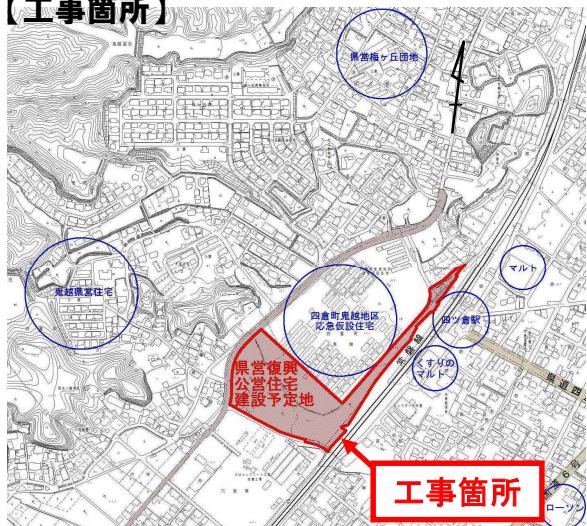

復興公営住宅整備工事(四倉造成工事)に着手！！

四倉町上仁井田地区において、復興公営住宅造成工事に着手します。

いわき市四倉町上仁井田地区において、原子力災害で避難を余儀なくされている方々の居住の安定を図るための復興公営住宅の建設を、地元の皆様方のご協力により、平成 28 年 1 月から着手することとなりました。

工事中ご不便をおかけいたしますが、避難者の方々の一日も早い居住の安定のため、ご理解とご協力のほど、よろしくお願いいたします。

【工事箇所】

【現在の状況】

【平面図】