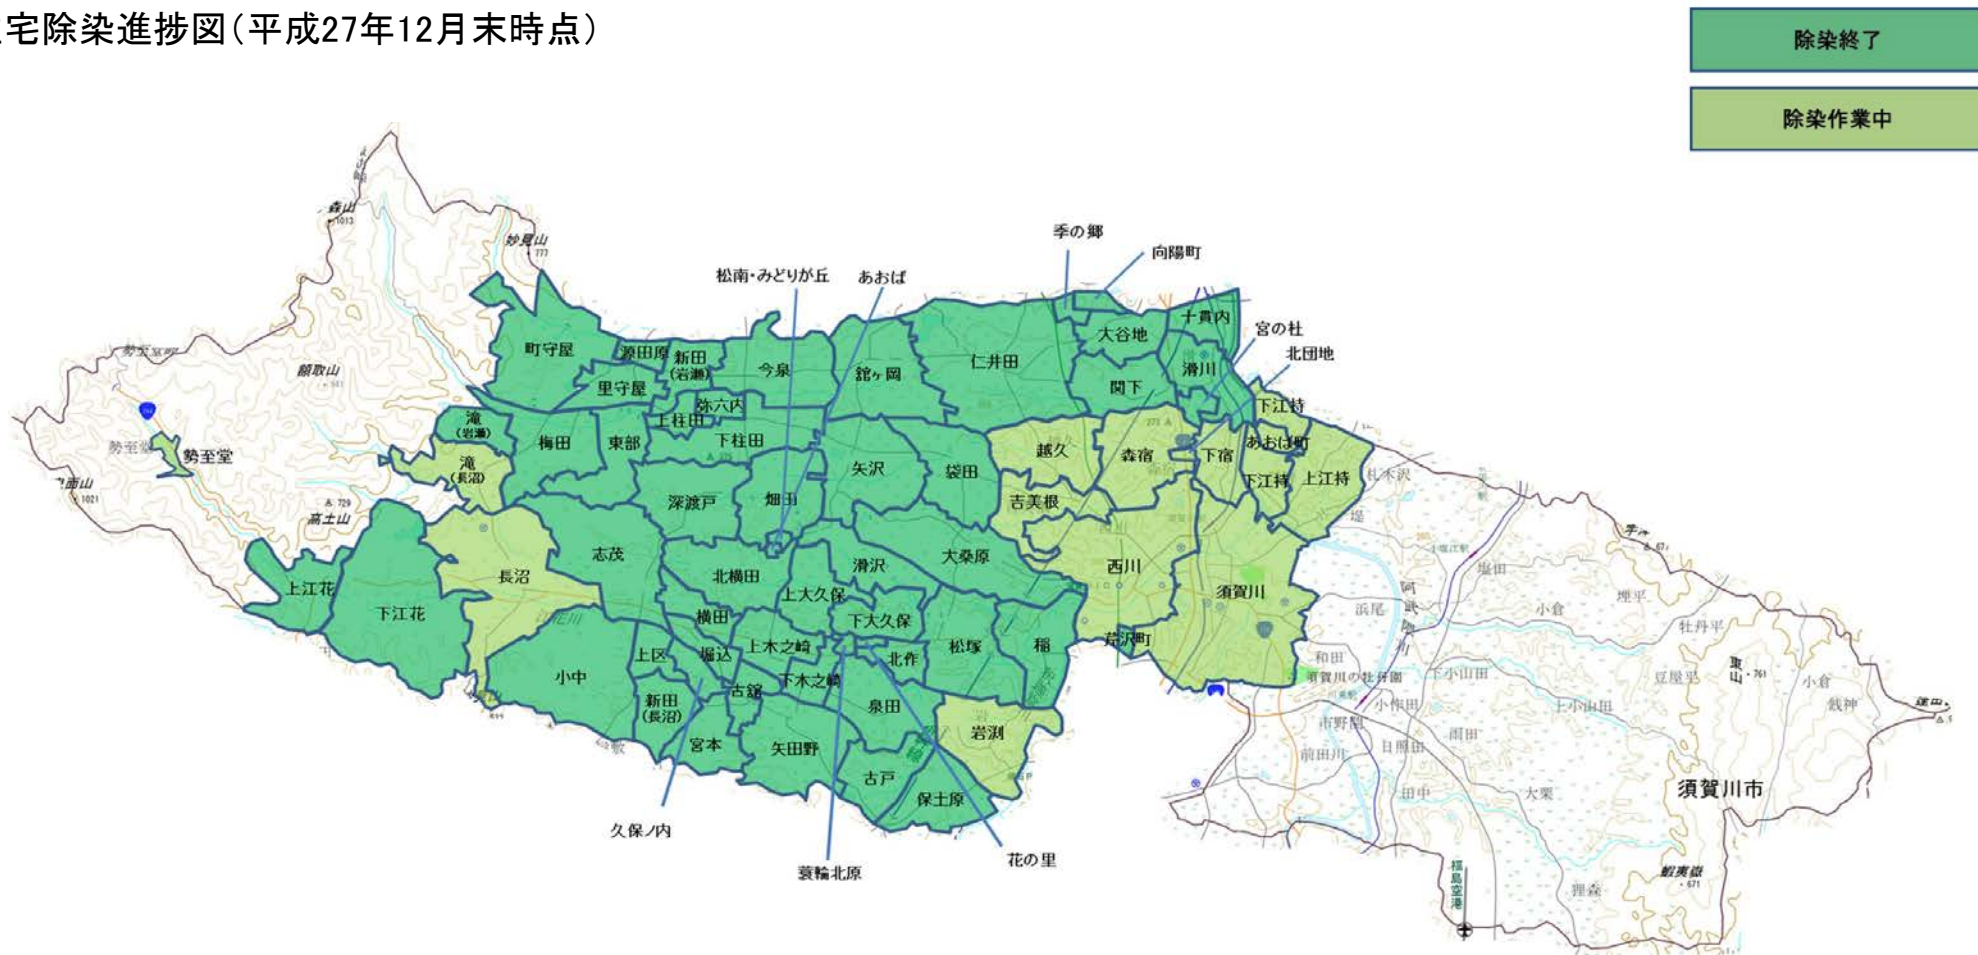

## 須賀川市における除染実施状況

住宅除染進捗図(平成27年12月末時点)

「この地図は、国土地理院長の承認を得て、同院発行の電子地形図(タイル)を複製したものである。(承認番号 平26情複、第437号)」

## 平成27年度末までの計画数に対する除染の進捗状況(平成28年1月末時点)

### 公共施設等(施設数)

(参考)全体計画数=481施設

### 道路(km)

(参考)全体計画数=741km