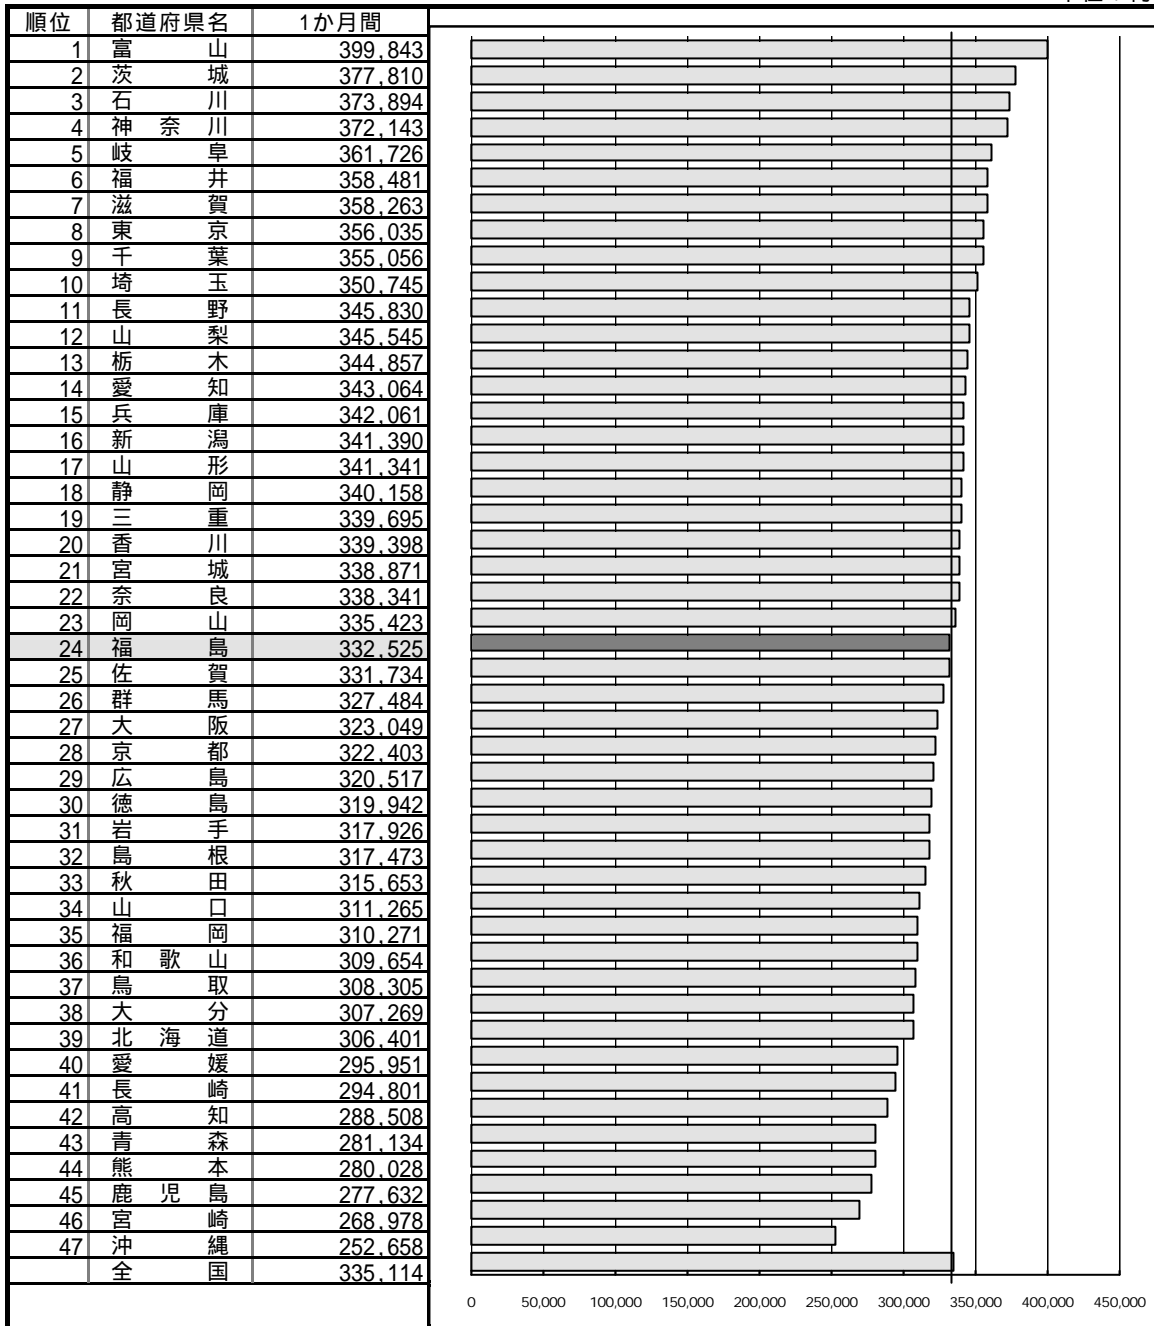

4 1 1 世帯当たり消費支出

単位：円

資料：総務省統計局消費統計課「全国消費実態調査報告」

調査時点：平成11年

調査周期：5年

参 考：2人以上の一般世帯、全世帯が対象（福島県：県内20市町村1,100世帯）
消費支出とは、食料、光熱・水道、家賃などのいわゆる生活費をいう。