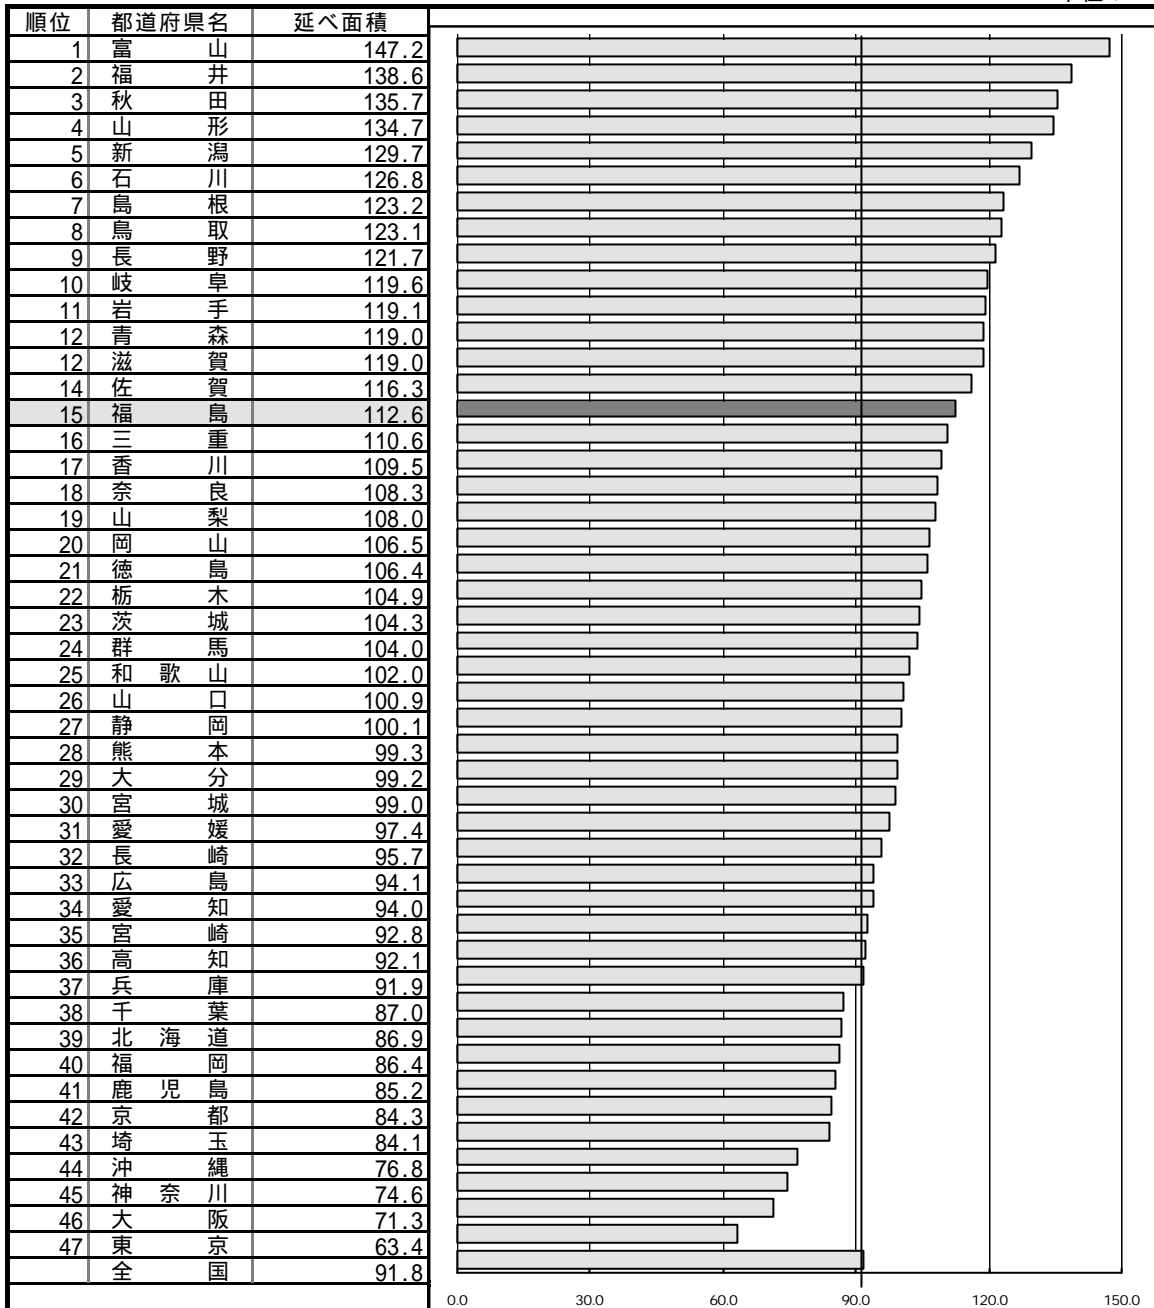

7 8 1世帯当たり住宅延べ面積

単位：m<sup>2</sup>

資料：総務省統計局統計調査部「国勢調査報告」

調査時点：平成12年10月1日

調査周期：5年

参 考：住宅に住む一般世帯（主世帯）の各居住室の床面積のほか、その住宅に含まれる玄関・台所・廊下・便所・浴室・押入れなども含めた床面積の合計。