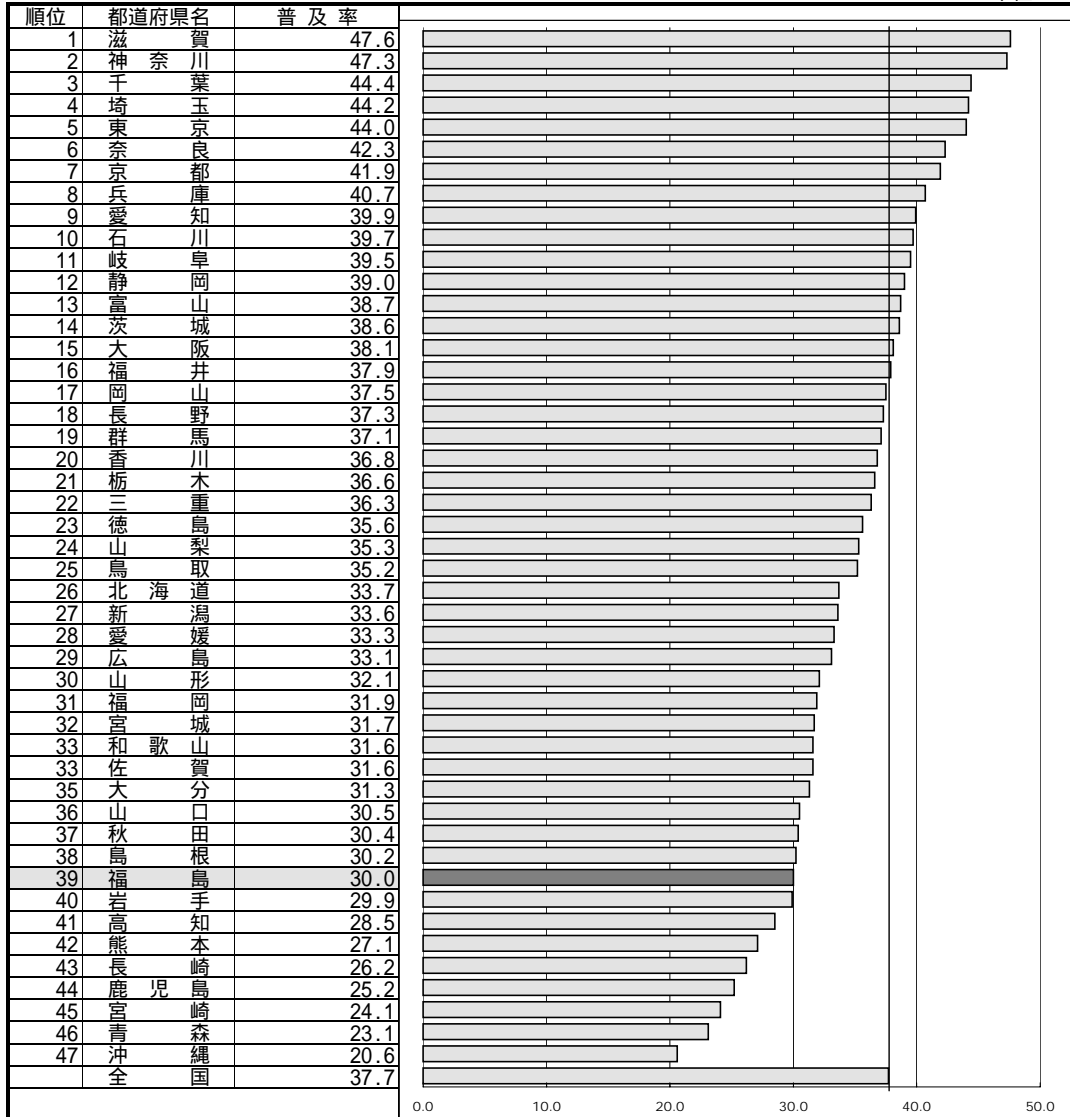

## 80 パソコン普及率

単位：%

資料：総務省統計局統計調査部「全国消費実態調査」

調査時点：平成11年10月31日現在

調査周期：5年

参 考：2人以上の一般世帯