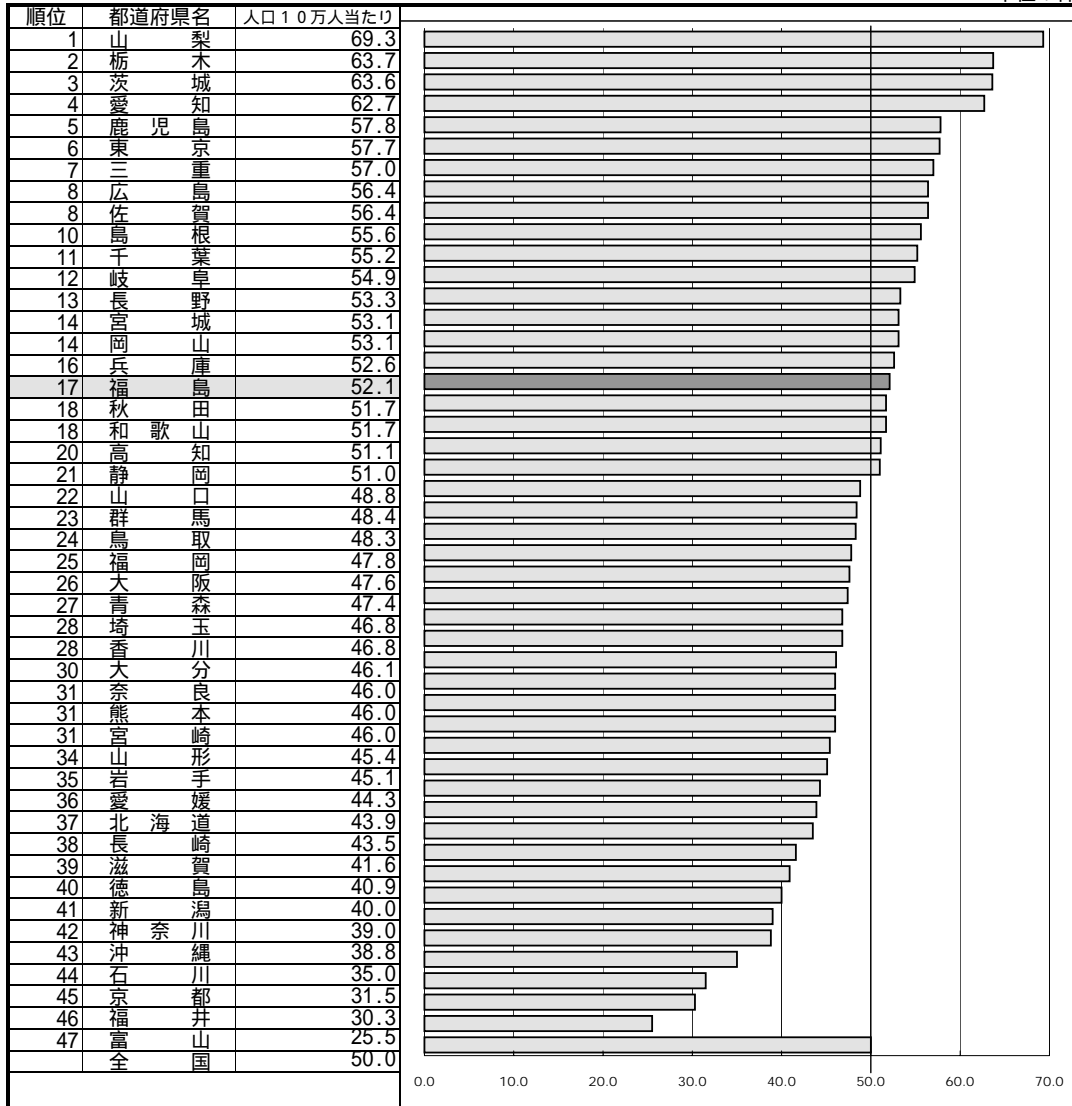

## 90 火災出火件数

単位：件

資料：消防庁防災課「火災年報」

調査時点：平成13年

調査周期：毎年

算出方法：火災出火件数/人口(平成13年10月1日現在推計人口)

参考：出火件数...全ての火災（建物、林野、車両、船舶、航空機、その他（空地、田畑、道路、河川敷、ごみ集積場、屋外物品集積場、軌道敷、電柱類等））の総件数