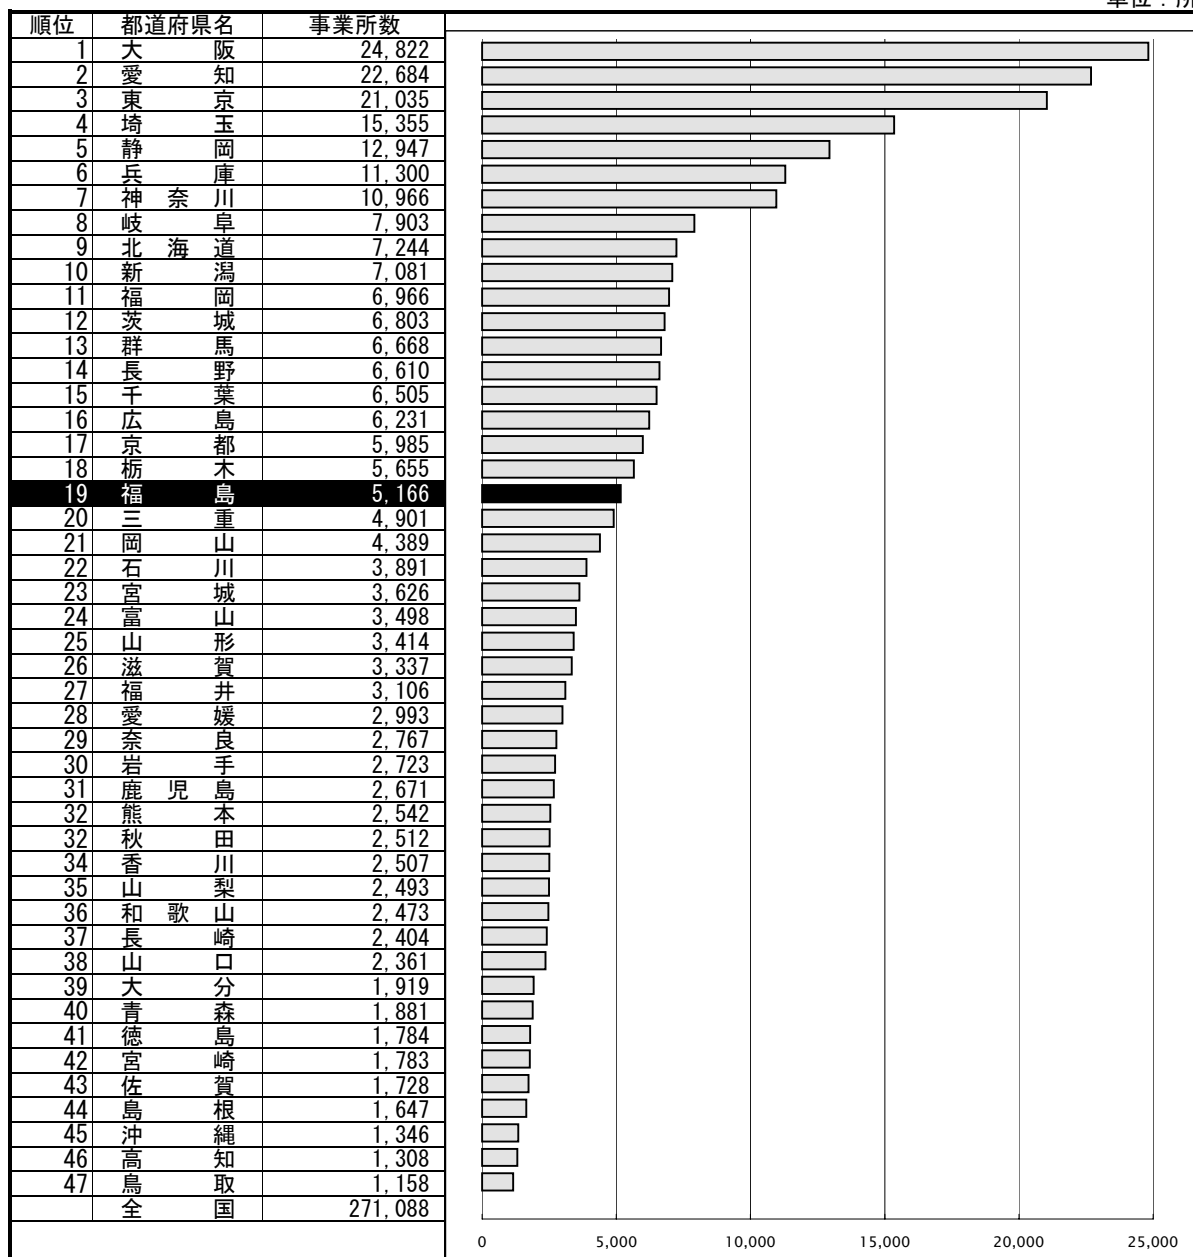

5 4 製造業事業所数

単位：所

●資料：経済産業省経済産業政策局調査統計部「工業統計表」

●調査時点：平成16年12月31日

●調査周期：毎年

●参 考：従業者4人以上の事業所で、工場、製作所、製造所あるいは加工所などと呼ばれているような一区画を占めて主として製造又は加工を行っている事業所の合計。
「新潟県中越大地震に伴う平成16年補足調査」結果（一部推計を含む）を加えたものである。