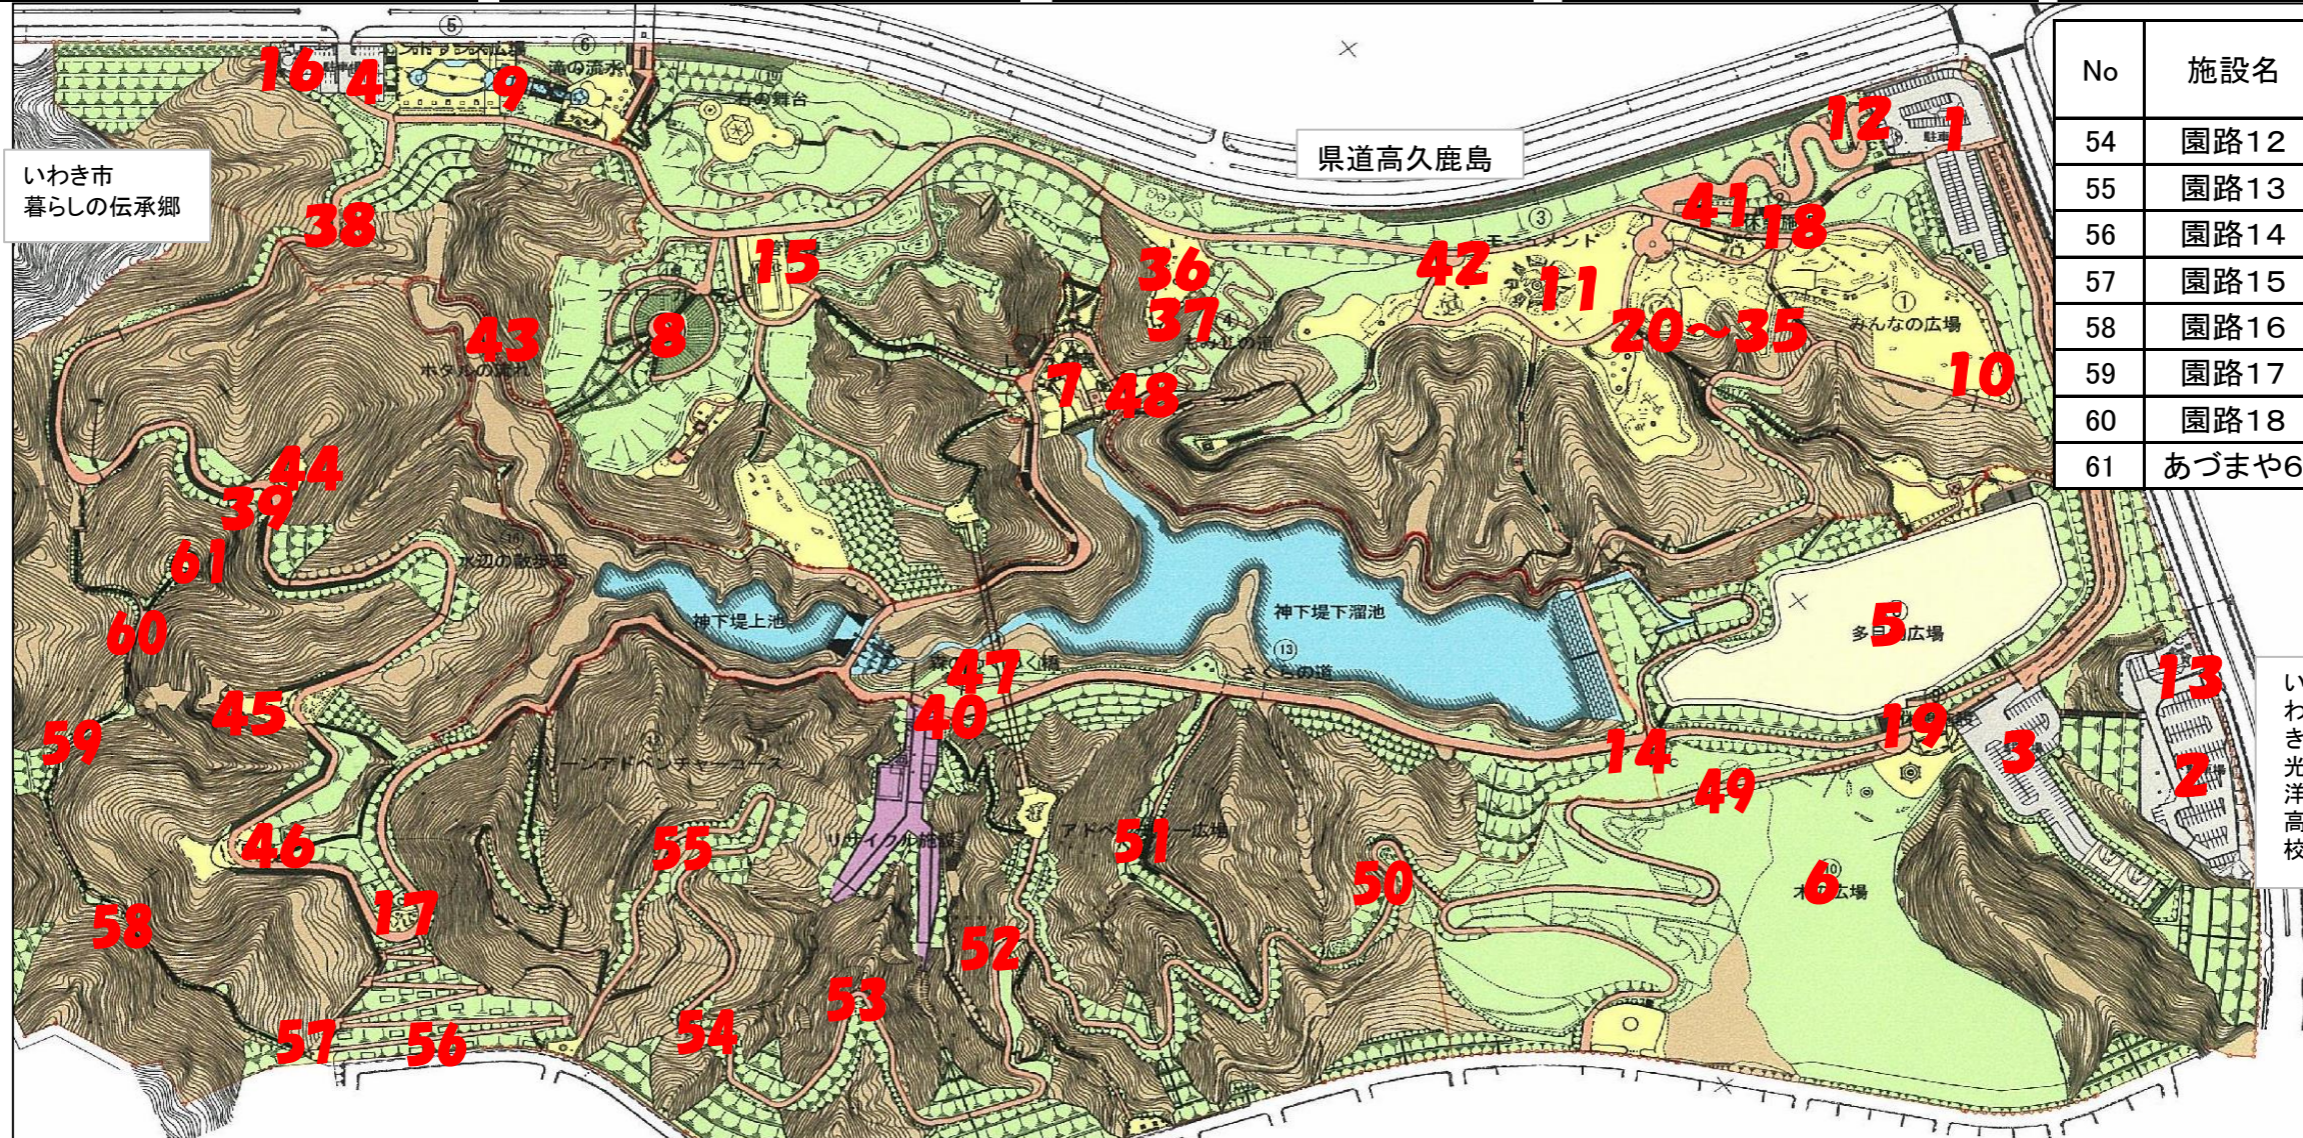

# 県営いわき公園における放射線測定結果

公園名 : 県営いわき公園  
 測定年月日 : 平成28年6月29日  
 測定高 : 地上高50cm

空間線量率	No	施設名	1点計測値 (μSv/h)	No	施設名	1点計測値 (μSv/h)	No	施設名	1点計測値 (μSv/h)	No	施設名	1点計測値 (μSv/h)	No	施設名	1点計測値 (μSv/h)
	1	駐車場	0.123	12	トイレ	0.088	22	ブラウニーハウス	0.132	32	馬飛び	0.108	43	園路6	0.272
	2	駐車場	0.083	13	トイレ	0.081	23	にんじゃわたり	0.109	33	リンポータンス	0.098	44	あづまや1	0.220
	3	駐車場	0.100	14	トイレ	0.103	24	あやとりネット	0.119	34	フタバススキュウ	0.065	45	あづまや2	0.303
	4	駐車場	0.108	15	トイレ	0.081	25	乗馬シーソー	0.095	35	アンモナイト	0.074	46	あづまや3	0.163
	5	多目的広場	0.078	16	トイレ	0.103	26	コンビネーション	0.118	36	すべり台	0.139	47	あづまや4	0.139
	6	木の広場	0.110	17	トイレ	0.149	27	コンビネーションミニ	0.114	37	スプリング	0.123	48	あづまや5	0.134
	7	しょうぶ園	0.132	18	休憩施設1	0.075	28	ぐらぐらトンネル	0.130	38	園路1	0.157	49	園路7	0.138
	8	フラワーガーデン	0.111	19	休憩施設2	0.093	29	ベントステップ	0.116	39	園路2	0.176	50	園路8	0.092
	9	エントランス	0.098	20	樹幹の冒険館(地面)	0.118	30	ジャンプビーム(地面)	0.092	40	園路3	0.134	51	園路9	0.159
10	みんなの広場	0.112		樹幹の冒険館	0.081		ジャンプビーム	0.079	41	園路4	0.098	52	園路10	0.150	
11	モニュメント広場	0.106	21	丸太下り	0.111	31	まるたトンネル	0.134	42	園路5	0.161	53	園路11	0.084	

No	施設名	1点計測値 (μSv/h)
54	園路12	0.123
55	園路13	0.159
56	園路14	0.096
57	園路15	0.162
58	園路16	0.168
59	園路17	0.127
60	園路18	0.173
61	あづまや6	0.135