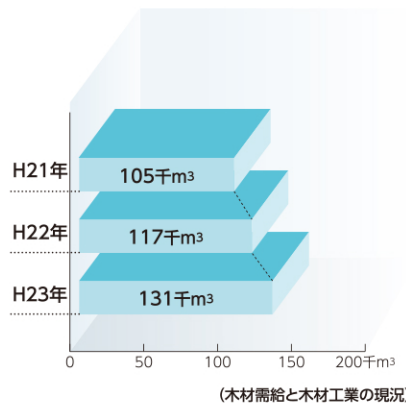

製材品生産量

- ●県全体の**40%**を生産