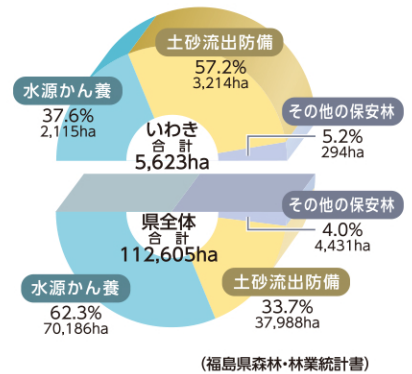

一本の木が伐採され、出荷されるまでには、実に多くの時間と手間がかけられています。丹誠こめて育て上げられたいわきの木の良さを、できるだけ多くの人に分かってほしいと思います。

※:端数処理の関係で計が合わない場合があります。

## 保有形態別森林面積 (H23年度)

- いわき市の総土地面積に占める森林の割合は**72.3%**
- いわき市の森林面積に占める民有林の割合は**65.5%**

## 民有林林相別森林面積 (H23年度)

- 人工林率は**56.9%**で県平均を大きく上回る

## 民有林保安林種類別面積 (H23年度)

- 保安林が民有林の**9.7%**を占める