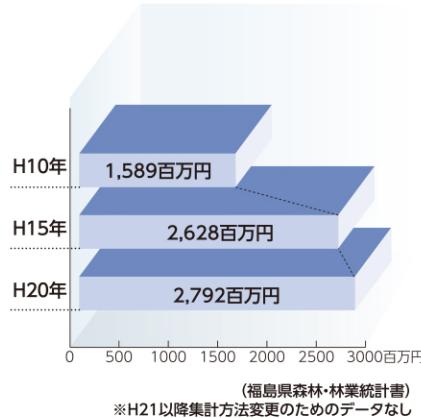

市町村内総生産 (林業)

- ●県内市町村別順位**第1位**