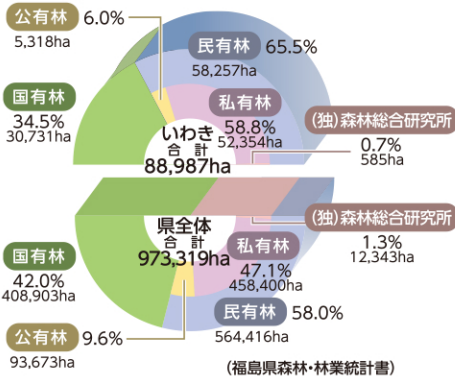

一本の木が伐採され、出荷されるまでには、実に多くの時間と手間がかけられています。丹誠こめて育て上げられたいわきの木の良さを、できるだけ多くの人に分かってほしいと思います。

※:端数処理の関係で計が合わない場合があります。

## 保有形態別森林面積 (H23年度)

- いわき市の総土地面積に占める森林の割合は**72.3%**
- いわき市の森林面積に占める民有林の割合は**65.5%**

## 民有林林相別森林面積 (H23年度)

- 人工林率は**56.9%**で県平均を大きく上回る

## 生しいたけ・なめこ生産量

- 県内市町村別順位 生しいたけ**第1位**  
なめこ**第3位**