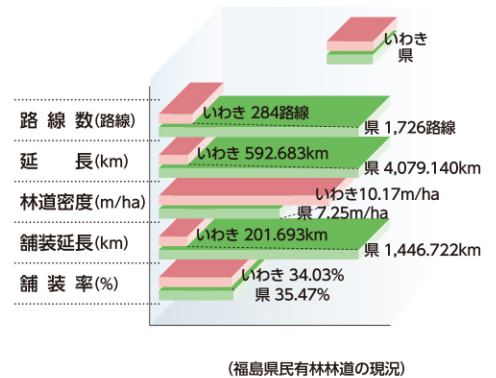

## 民有林保安林種類別面積 (H23年度)

- 保安林が民有林の**9.7%**を占める

## 民有林造林面積

- 県内市町村別順位**第2位**

## 市町村内総生産 (林業)

- 県内市町村別順位**第1位**

## 林道網整備状況 (H23年度)

- 林道密度**10.17m/ha**で県平均を上回る
- 林道延長は県内市町村別順位**第1位**