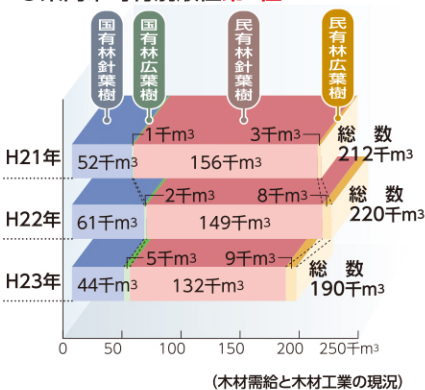

素材生産量

- ●県全体の生産割合は**27%**
- ●県内市町村別順位**第1位**