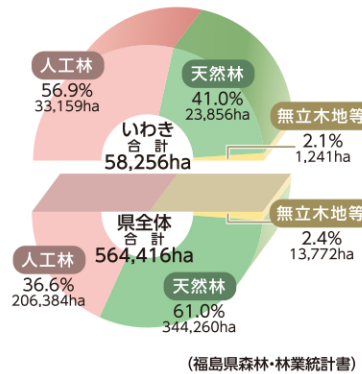

一本の木が伐採され、出荷されるまでには、実に多くの時間と手間がかけられています。丹誠こめて育て上げられたいわきの木の良さを、できるだけ多くの人に分かってほしいと思います。

※:端数処理の関係で計が合わない場合があります。

## 保有形態別森林面積 (H23年度)

- いわき市の総土地面積に占める森林の割合は**72.3%**
- いわき市の森林面積に占める民有林の割合は**65.5%**

## 民有林林相別森林面積 (H23年度)

- 人工林率は**56.9%**で県平均を大きく上回る