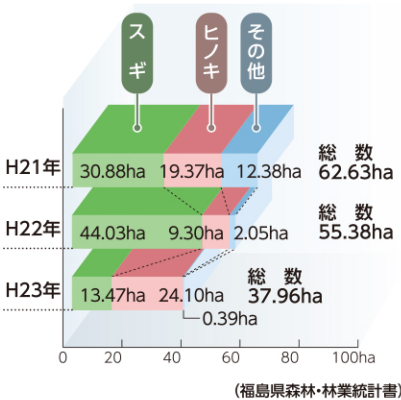

民有林造林面積

- ●県内市町村別順位**第2位**