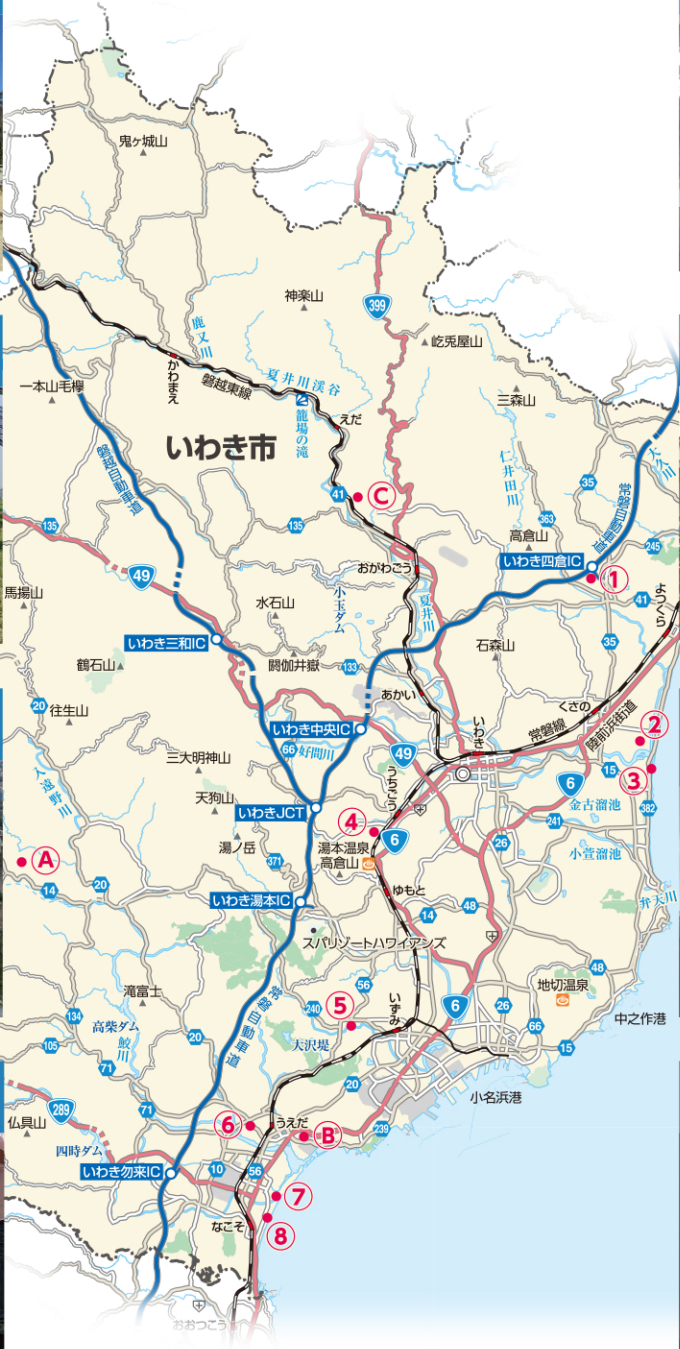

復興・再生の状況

① 6次産業化ネットワーク活動交付金事業
(株)ワンダーファーム

② 営農型発電設備
(有)とまとランドいわき

③ 復興基盤総合整備事業
(夏井地区)

④ 企業の森林づくり事業
(株)東邦銀行

⑤ 米の全量全袋検査
(JA福島さくら)

⑥ ファーマーズマーケットいがつべ
(JA福島さくら)

⑦ 園芸産地復興支援対策事業の
トマト用栽培ハウス
(農事組合法人 菊田の郷 助川農園)

⑧ 菌床製造工場
(農事組合法人 いわき菌床椎茸組合)

① 地震による山腹崩壊被害
(田人町綱木地区)

② 津波による農地被害
(岩間地区)

③ 地震による農道崩壊被害
(小川町高谷地区)

被災状況