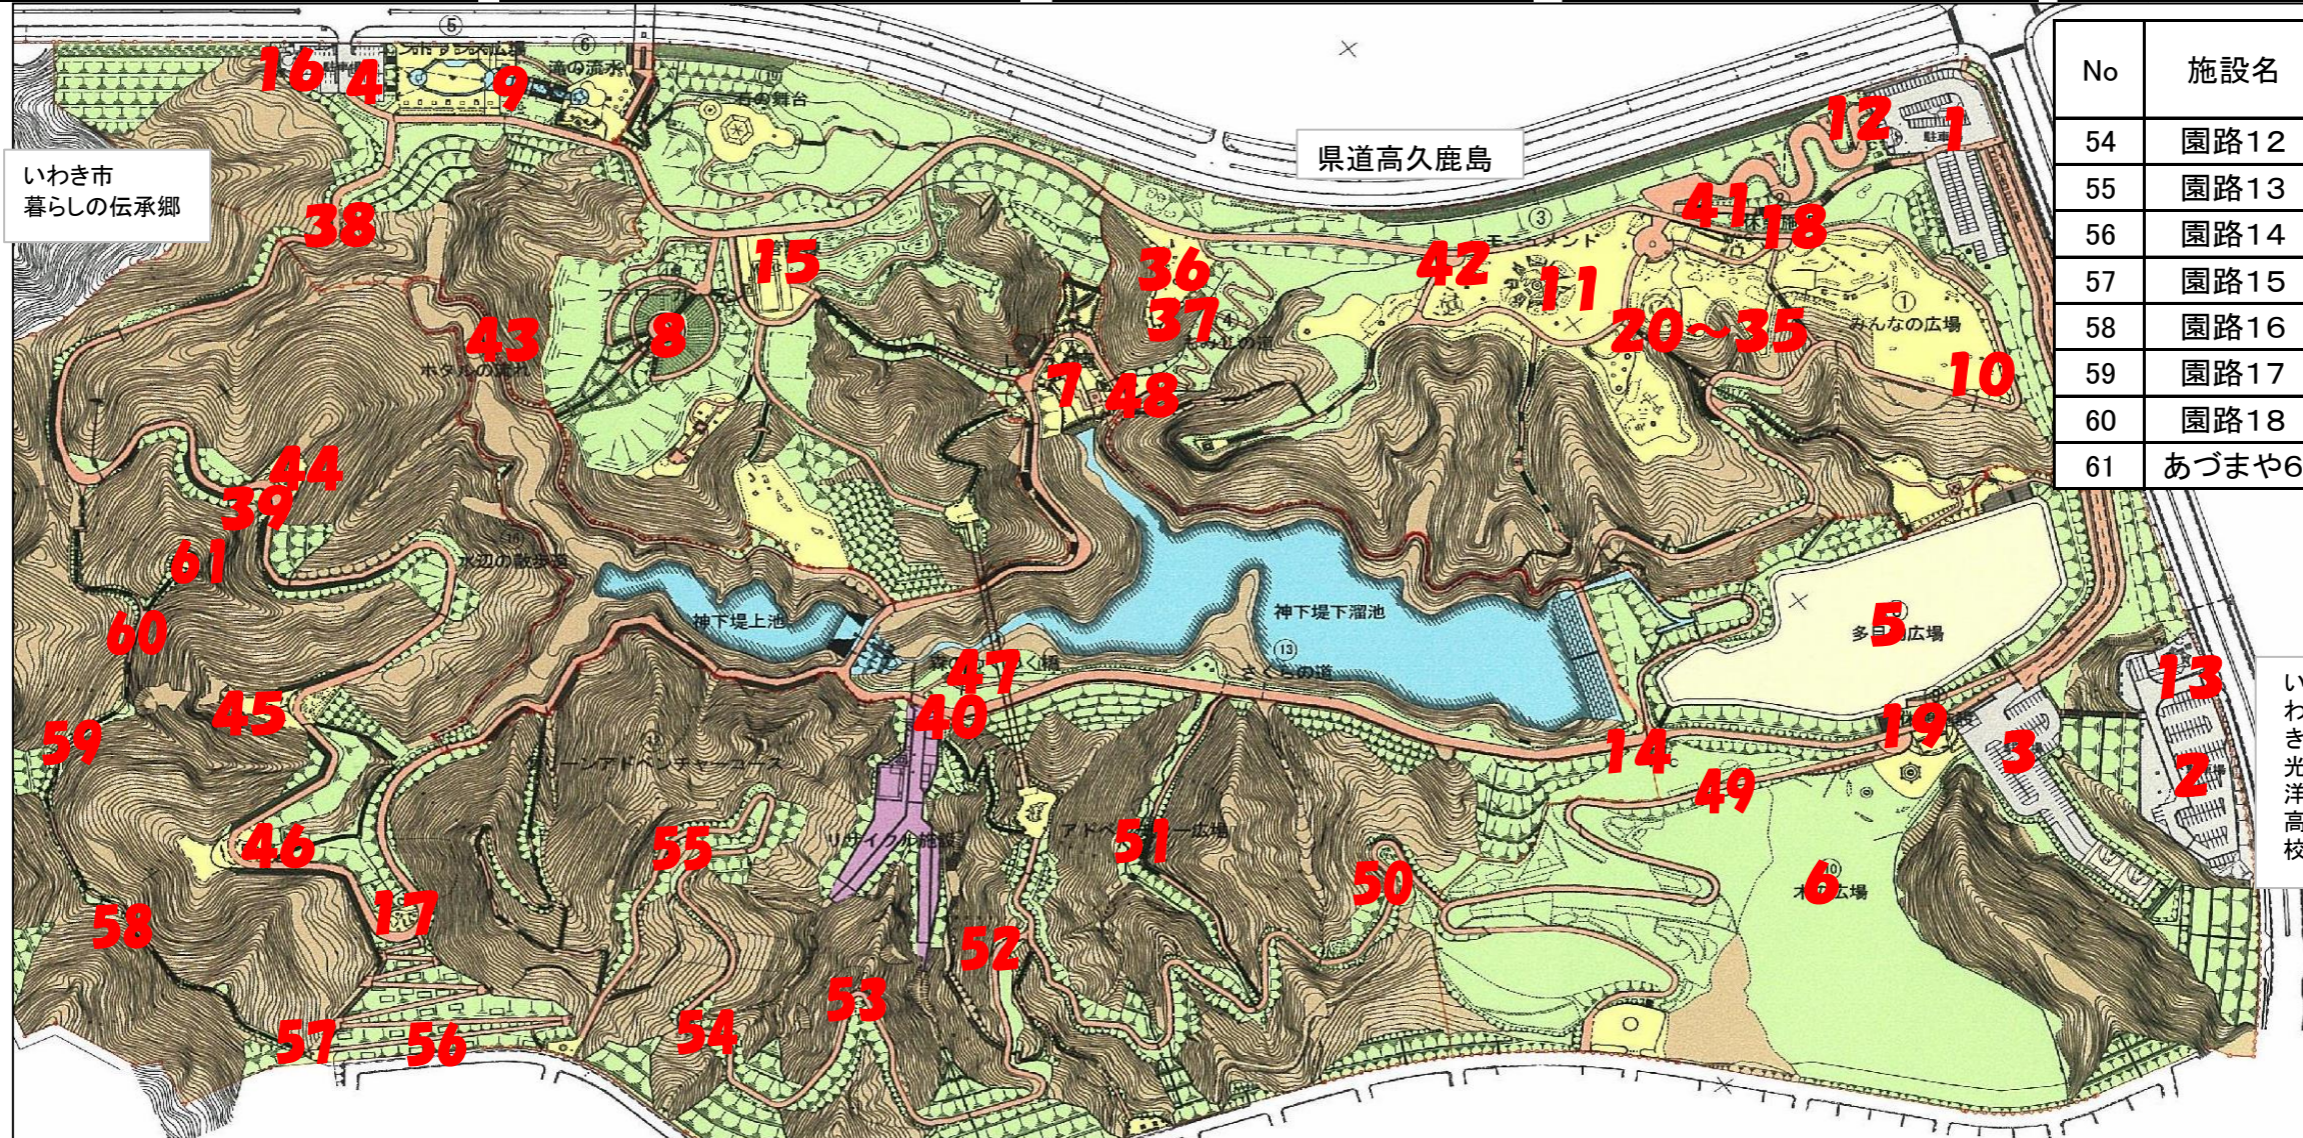

県営いわき公園における放射線測定結果

公園名 : 県営いわき公園
 測定年月日 : 平成28年10月28日
 測定高 : 地上高50cm

空間線量率	No	施設名	1点計測値 (μSv/h)	No	施設名	1点計測値 (μSv/h)	No	施設名	1点計測値 (μSv/h)	No	施設名	1点計測値 (μSv/h)	No	施設名	1点計測値 (μSv/h)
	1	駐車場	0.104	12	トイレ	0.087	22	ブラウニーハウス	0.116	32	馬飛び	0.107	43	園路6	0.247
	2	駐車場	0.088	13	トイレ	0.097	23	にんじゃわたり	0.097	33	リンポータンス	0.092	44	あづまや1	0.209
	3	駐車場	0.099	14	トイレ	0.123	24	あやとりネット	0.113	34	フタバススキュウ	0.068	45	あづまや2	0.302
	4	駐車場	0.100	15	トイレ	0.080	25	乗馬シーソー	0.100	35	アンモナイト	0.078	46	あづまや3	0.166
	5	多目的広場	0.083	16	トイレ	0.106	26	コンビネーション	0.123	36	すべり台	0.131	47	あづまや4	0.129
	6	木の広場	0.115	17	トイレ	0.139	27	コンビネーションミニ	0.112	37	スプリング	0.118	48	あづまや5	0.135
	7	しょうぶ園	0.133	18	休憩施設1	0.085	28	ぐらぐらトンネル	0.121	38	園路1	0.171	49	園路7	0.135
	8	フラワーガーデン	0.112	19	休憩施設2	0.094	29	ベントステップ	0.103	39	園路2	0.172	50	園路8	0.102
	9	エントランス	0.087	20	樹幹の冒険館(地面)	0.108	30	ジャンプビーム(地面)	0.088	40	園路3	0.113	51	園路9	0.153
10	みんなの広場	0.103		樹幹の冒険館	0.080		ジャンプビーム	0.069	41	園路4	0.080	52	園路10	0.163	
11	モニュメント広場	0.103	21	丸太下り	0.113	31	まるたトンネル	0.130	42	園路5	0.099	53	園路11	0.098	

No	施設名	1点計測値 (μSv/h)
54	園路12	0.109
55	園路13	0.155
56	園路14	0.105
57	園路15	0.156
58	園路16	0.144
59	園路17	0.119
60	園路18	0.149
61	あづまや6	0.139