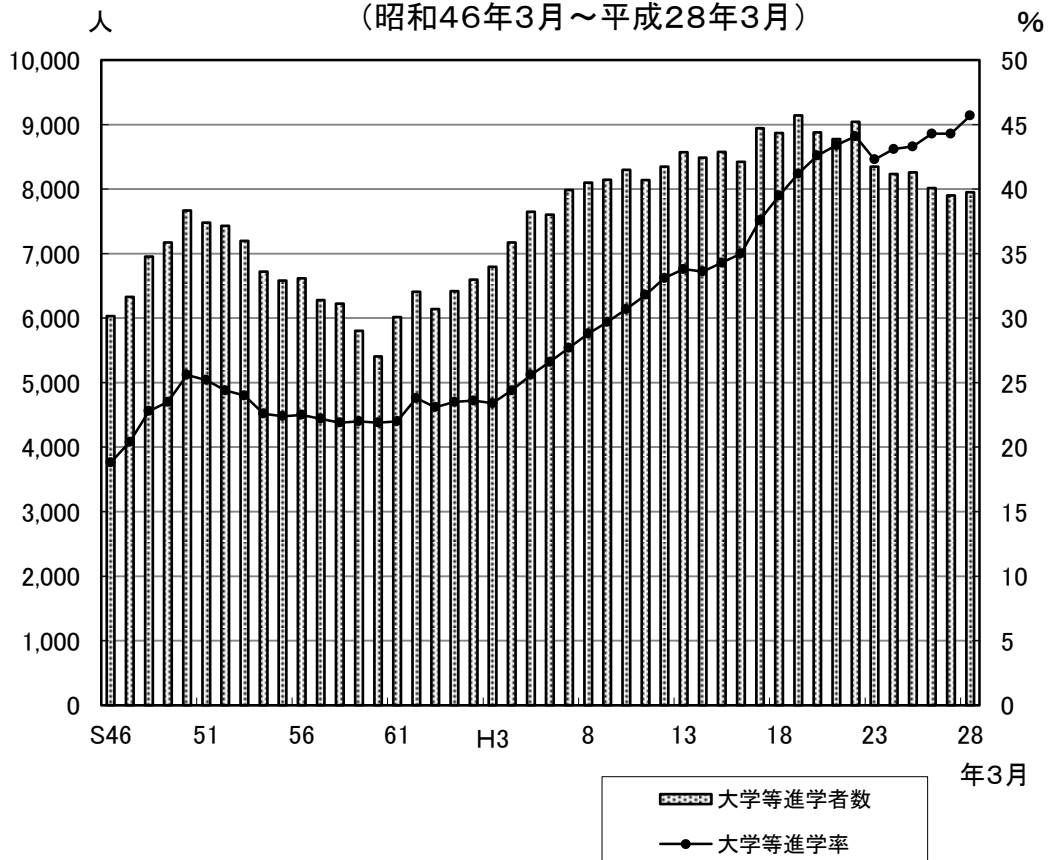

図4 中学校卒業者の高等学校等進学率  
(昭和46年3月～平成28年3月)

図5 高等学校卒業者の大学等進学率  
(昭和46年3月～平成28年3月)

←図4・5は速報資料より貼付（当該年度確報値への修正忘れずに）