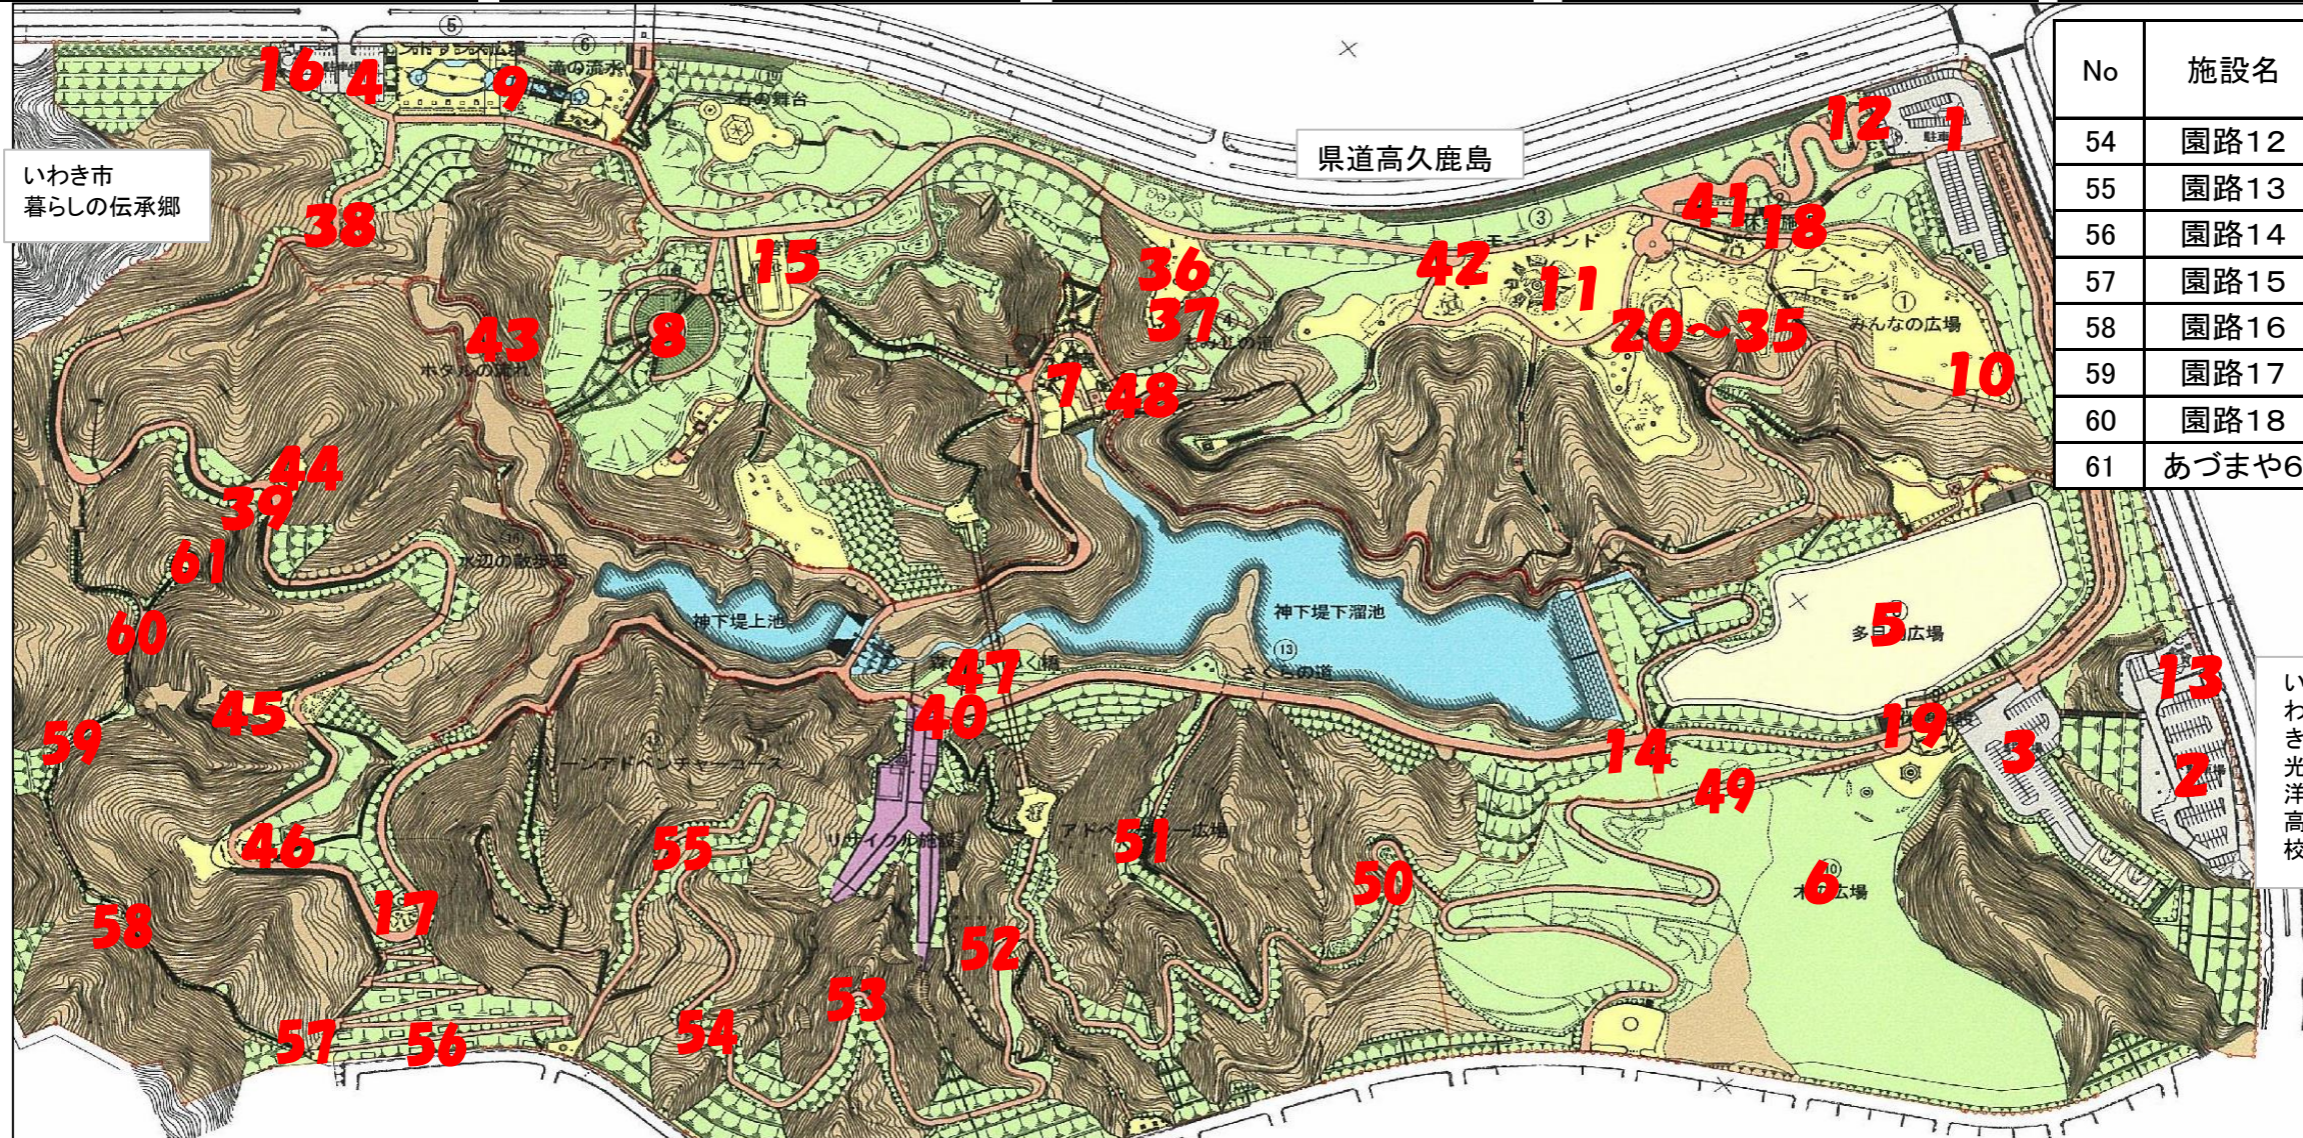

# 県営いわき公園における放射線測定結果

公園名 : 県営いわき公園  
 測定年月日 : 平成29年2月24日  
 測定高 : 地上高50cm

空間線量率	No	施設名	1点計測値 (μSv/h)	No	施設名	1点計測値 (μSv/h)	No	施設名	1点計測値 (μSv/h)	No	施設名	1点計測値 (μSv/h)	No	施設名	1点計測値 (μSv/h)
	1	駐車場	0.108	12	トイレ	0.083	22	ブラウニーハウス	0.109	32	馬飛び	0.091	43	園路6	0.234
	2	駐車場	0.080	13	トイレ	0.093	23	にんじゃわたり	0.104	33	リンポータンス	0.089	44	あづまや1	0.210
	3	駐車場	0.102	14	トイレ	0.110	24	あやとりネット	0.110	34	フタバススキュウ	0.073	45	あづまや2	0.297
	4	駐車場	0.114	15	トイレ	0.091	25	乗馬シーソー	0.111	35	アンモナイト	0.086	46	あづまや3	0.164
	5	多目的広場	0.094	16	トイレ	0.116	26	コンビネーション	0.121	36	すべり台	0.132	47	あづまや4	0.144
	6	木の広場	0.105	17	トイレ	0.145	27	コンビネーションミニ	0.103	37	スプリング	0.127	48	あづまや5	0.141
	7	しょうぶ園	0.114	18	休憩施設1	0.086	28	ぐらぐらトンネル	0.130	38	園路1	0.166	49	園路7	0.137
	8	フラワーガーデン	0.109	19	休憩施設2	0.108	29	ベントステップ	0.106	39	園路2	0.175	50	園路8	0.083
	9	エントランス	0.094	20	樹幹の冒険館(地面)	0.114	30	ジャンプビーム(地面)	0.089	40	園路3	0.116	51	園路9	0.159
10	みんなの広場	0.111		樹幹の冒険館	0.076		ジャンプビーム	0.078	41	園路4	0.087	52	園路10	0.145	
11	モニュメント広場	0.098	21	丸太下り	0.114	31	まるたトンネル	0.122	42	園路5	0.091	53	園路11	0.088	

No	施設名	1点計測値 (μSv/h)
54	園路12	0.104
55	園路13	0.171
56	園路14	0.102
57	園路15	0.155
58	園路16	0.149
59	園路17	0.135
60	園路18	0.158
61	あづまや6	0.145