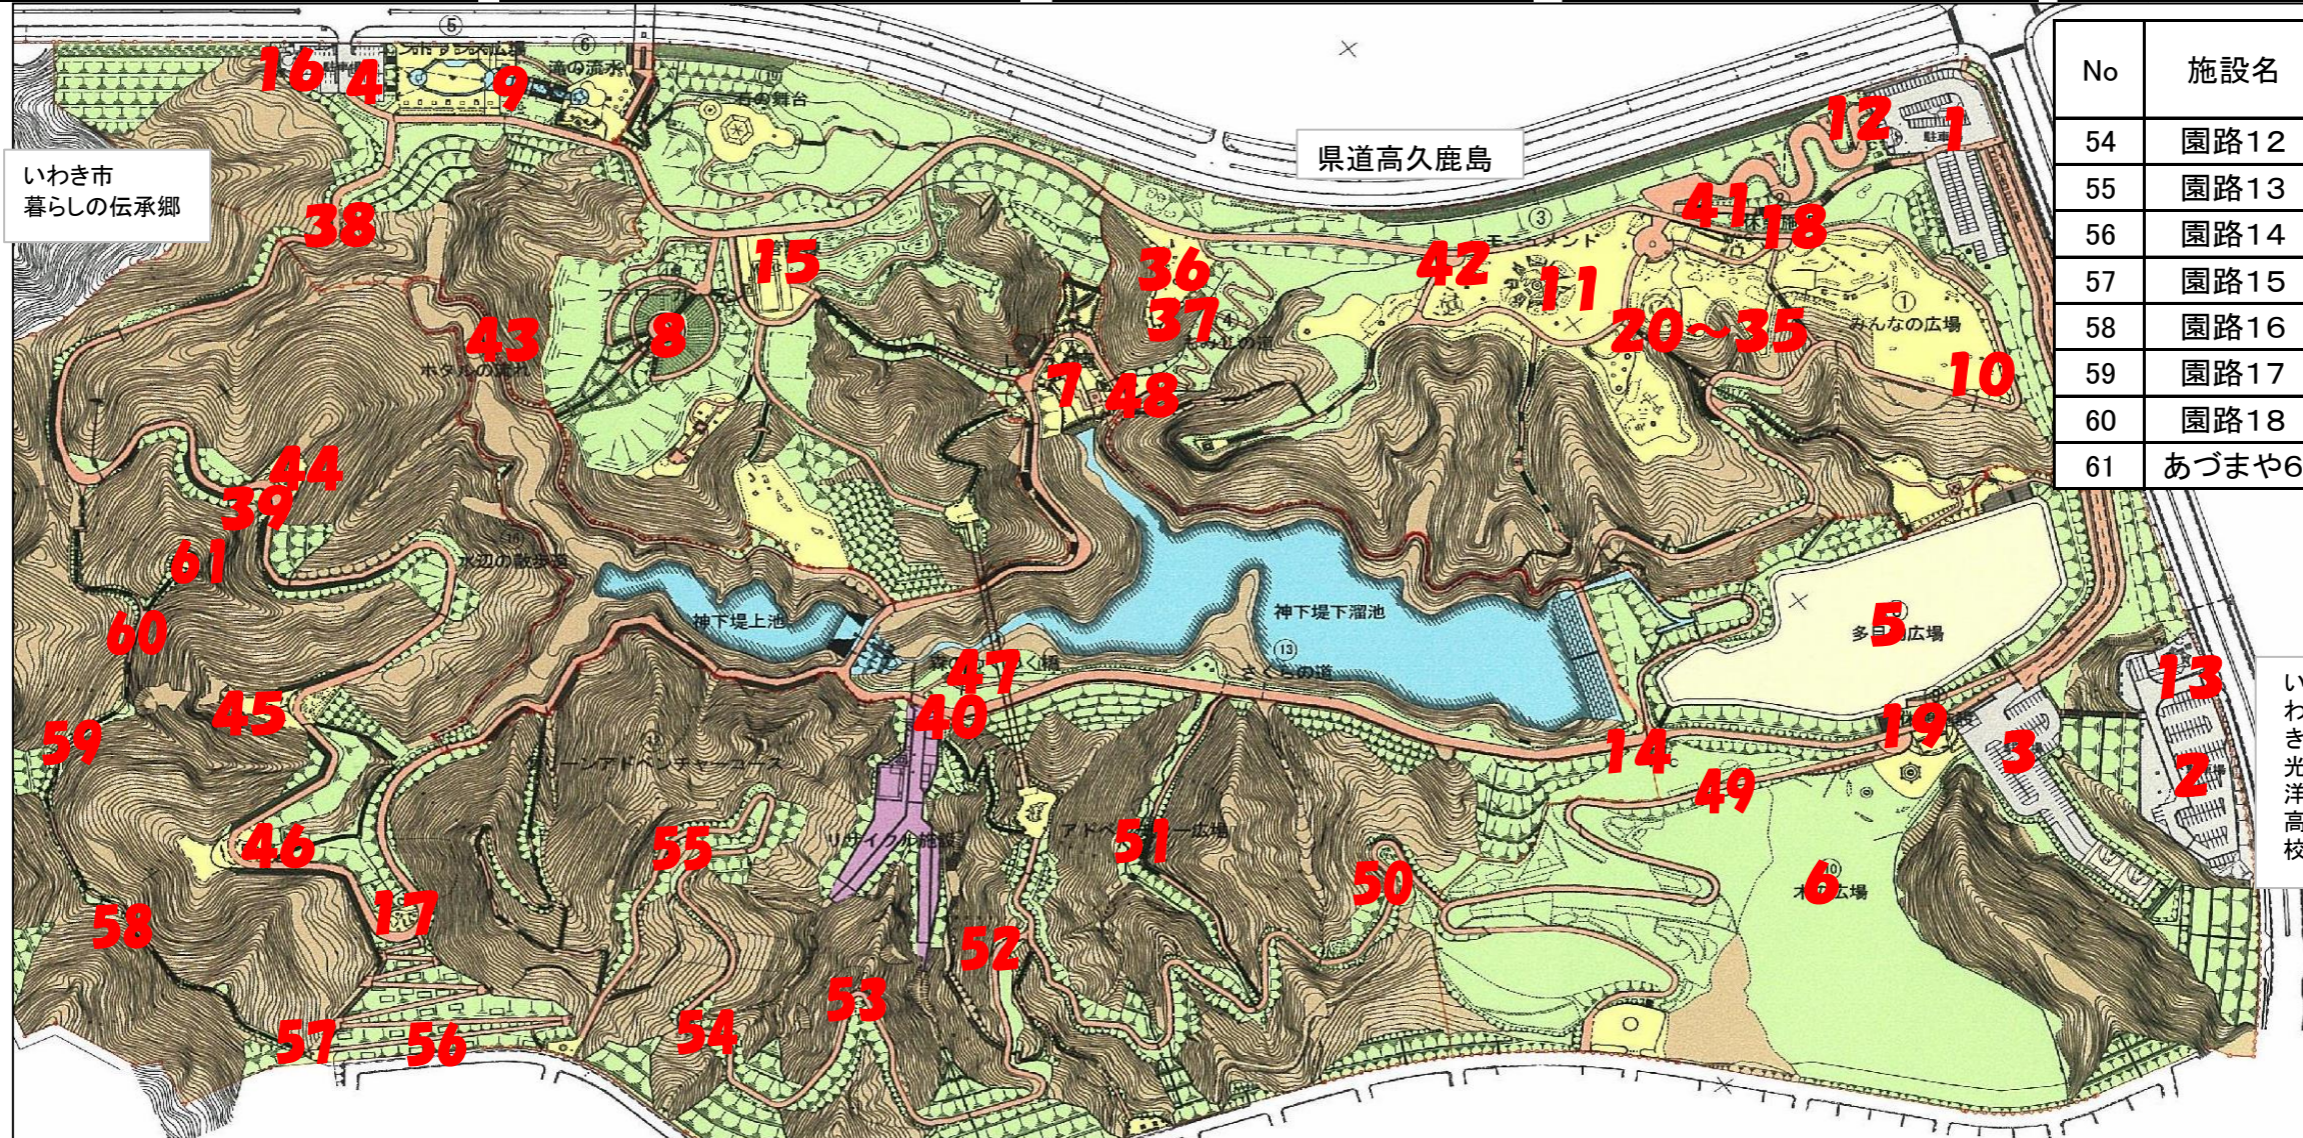

県営いわき公園における放射線測定結果

公園名 : 県営いわき公園
 測定年月日 : 平成29年4月28日
 測定高 : 地上高50cm

空間線量率	No	施設名	1点計測値 (μSv/h)	No	施設名	1点計測値 (μSv/h)	No	施設名	1点計測値 (μSv/h)	No	施設名	1点計測値 (μSv/h)	No	施設名	1点計測値 (μSv/h)
	1	駐車場	0.103	12	トイレ	0.074	22	ブラウニーハウス	0.112	32	馬飛び	0.111	43	園路6	0.272
	2	駐車場	0.092	13	トイレ	0.087	23	にんじゃわたり	0.097	33	リンポータンス	0.087	44	あづまや1	0.194
	3	駐車場	0.094	14	トイレ	0.101	24	あやとりネット	0.123	34	フタバススキュウ	0.067	45	あづまや2	0.274
	4	駐車場	0.118	15	トイレ	0.086	25	乗馬シーソー	0.105	35	アンモナイト	0.087	46	あづまや3	0.178
	5	多目的広場	0.094	16	トイレ	0.113	26	コンビネーション	0.118	36	すべり台	0.149	47	あづまや4	0.142
	6	木の広場	0.105	17	トイレ	0.130	27	コンビネーションミニ	0.102	37	スプリング	0.136	48	あづまや5	0.134
	7	しょうぶ園	0.111	18	休憩施設1	0.081	28	ぐらぐらトンネル	0.134	38	園路1	0.166	49	園路7	0.140
	8	フラワーガーデン	0.101	19	休憩施設2	0.109	29	ベントステップ	0.113	39	園路2	0.185	50	園路8	0.083
	9	エントランス	0.080	20	樹幹の冒険館(地面)	0.103	30	ジャンプビーム(地面)	0.081	40	園路3	0.129	51	園路9	0.159
10	みんなの広場	0.094		樹幹の冒険館	0.073		ジャンプビーム	0.074	41	園路4	0.087	52	園路10	0.153	
11	モニュメント広場	0.103	21	丸太下り	0.111	31	まるたトンネル	0.137	42	園路5	0.094	53	園路11	0.089	

No	施設名	1点計測値 (μSv/h)
54	園路12	0.120
55	園路13	0.175
56	園路14	0.105
57	園路15	0.148
58	園路16	0.126
59	園路17	0.129
60	園路18	0.149
61	あづまや6	0.132