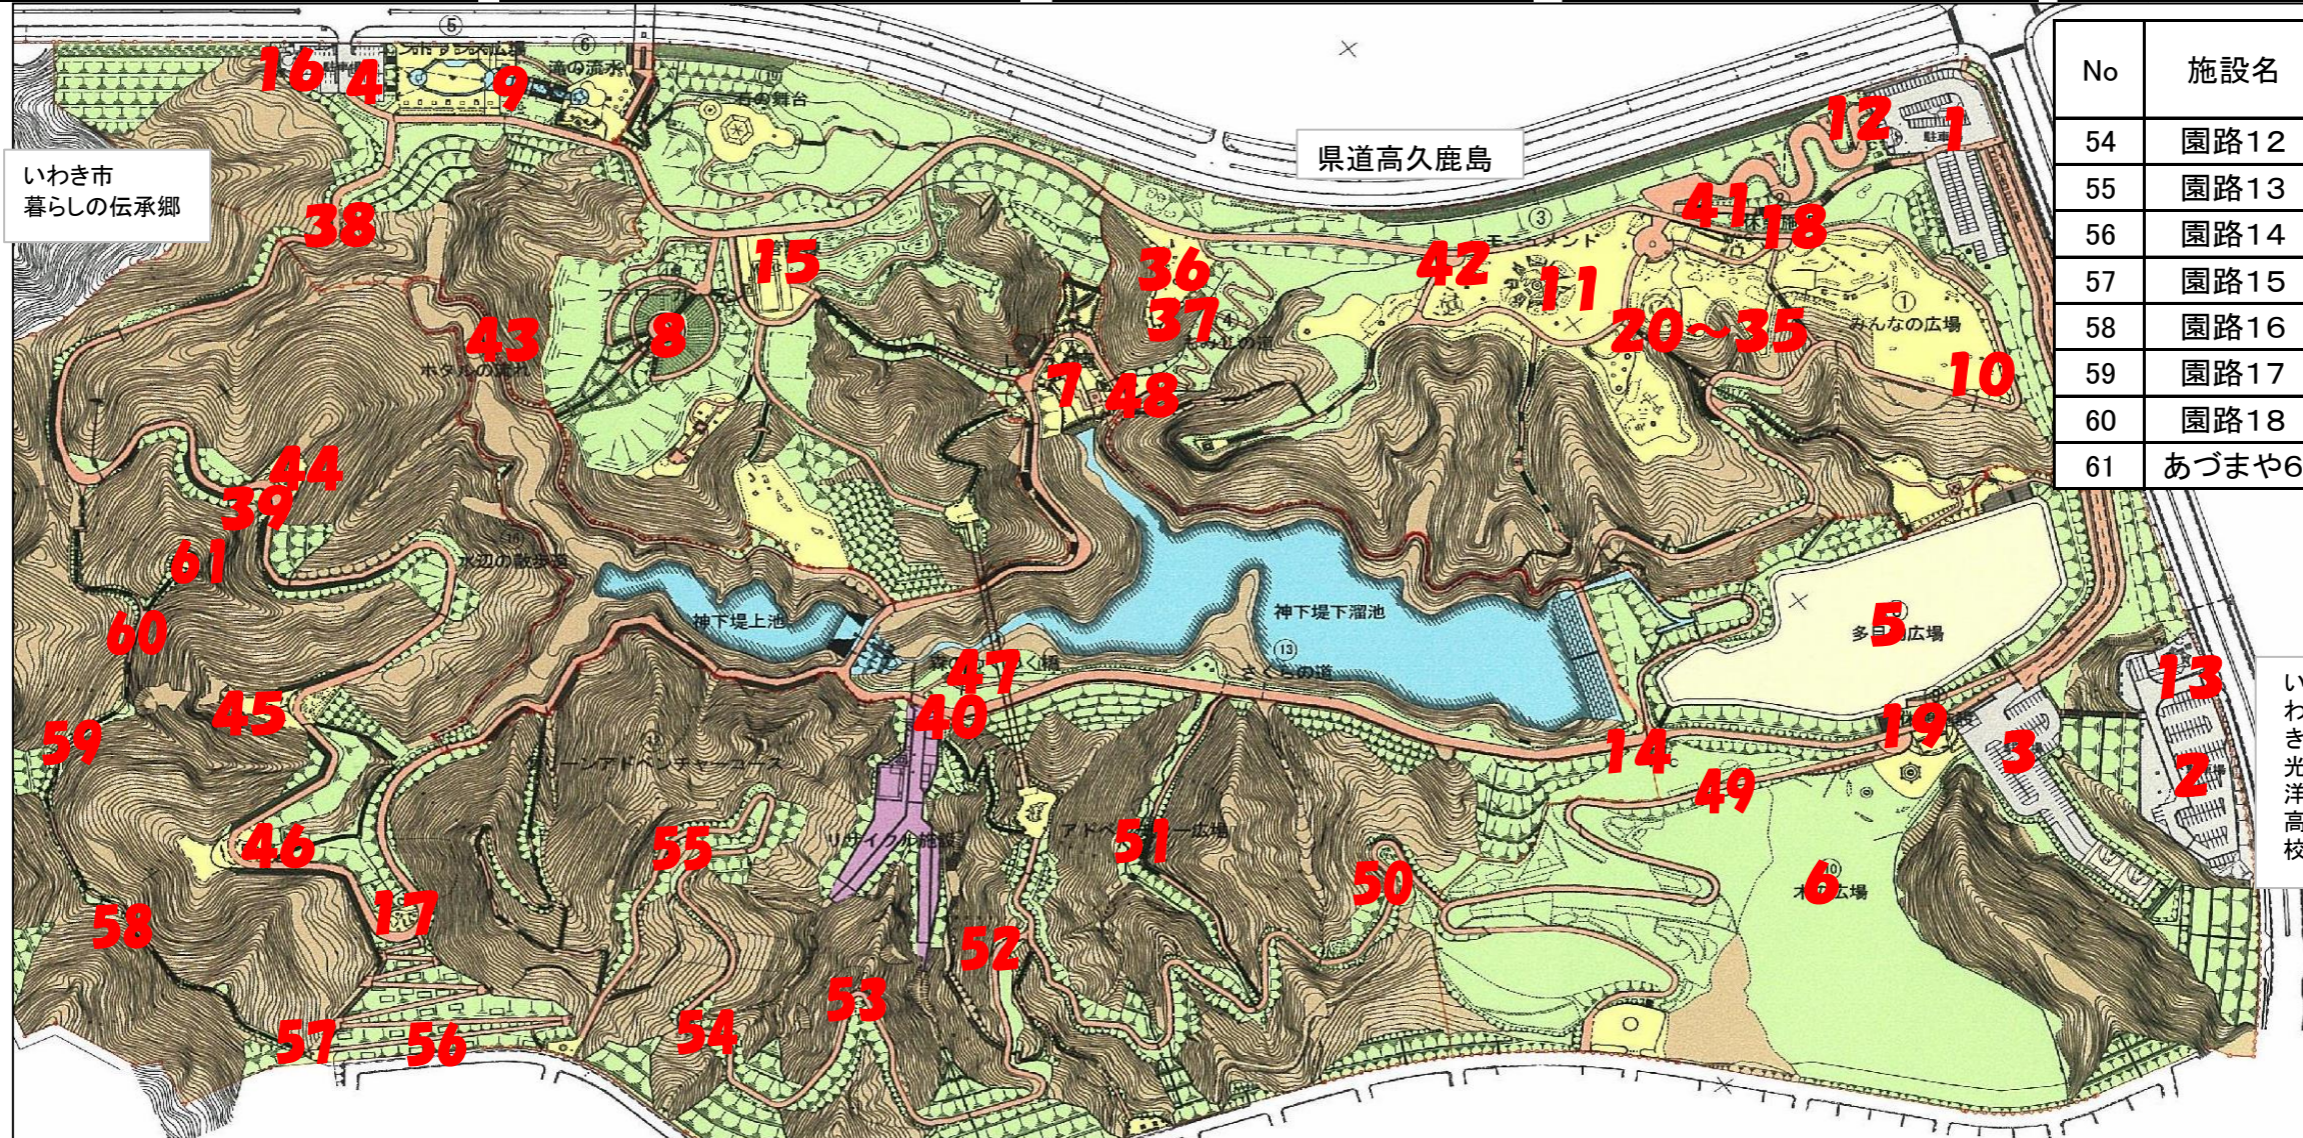

県営いわき公園における放射線測定結果

公園名 : 県営いわき公園
 測定年月日 : 平成29年6月29日
 測定高 : 地上高50cm

空間線量率	No	施設名	1点計測値 (μSv/h)	No	施設名	1点計測値 (μSv/h)	No	施設名	1点計測値 (μSv/h)	No	施設名	1点計測値 (μSv/h)	No	施設名	1点計測値 (μSv/h)
	1	駐車場	0.108	12	トイレ	0.080	22	ブラウニーハウス	0.116	32	馬飛び	0.105	43	園路6	0.232
	2	駐車場	0.088	13	トイレ	0.094	23	にんじゃわたり	0.084	33	リンポータンス	0.084	44	あづまや1	0.191
	3	駐車場	0.094	14	トイレ	0.105	24	あやとりネット	0.116	34	フタバススキュウ	0.067	45	あづまや2	0.288
	4	駐車場	0.098	15	トイレ	0.080	25	乗馬シーソー	0.094	35	アンモナイト	0.078	46	あづまや3	0.169
	5	多目的広場	0.088	16	トイレ	0.104	26	コンビネーション	0.116	36	すべり台	0.118	47	あづまや4	0.134
	6	木の広場	0.096	17	トイレ	0.135	27	コンビネーションミニ	0.100	37	スプリング	0.123	48	あづまや5	0.129
	7	しょうぶ園	0.123	18	休憩施設1	0.082	28	ぐらぐらトンネル	0.128	38	園路1	0.148	49	園路7	0.133
	8	フラワーガーデン	0.116	19	休憩施設2	0.103	29	ベントステップ	0.094	39	園路2	0.182	50	園路8	0.088
	9	エントランス	0.094	20	樹幹の冒険館(地面)	0.103	30	ジャンプビーム(地面)	0.078	40	園路3	0.109	51	園路9	0.148
10	みんなの広場	0.124		樹幹の冒険館	0.080		ジャンプビーム	0.073	41	園路4	0.084	52	園路10	0.136	
11	モニュメント広場	0.103	21	丸太下り	0.110	31	まるたトンネル	0.131	42	園路5	0.091	53	園路11	0.091	

No	施設名	1点計測値 (μSv/h)
54	園路12	0.096
55	園路13	0.174
56	園路14	0.087
57	園路15	0.144
58	園路16	0.143
59	園路17	0.118
60	園路18	0.134
61	あづまや6	0.137