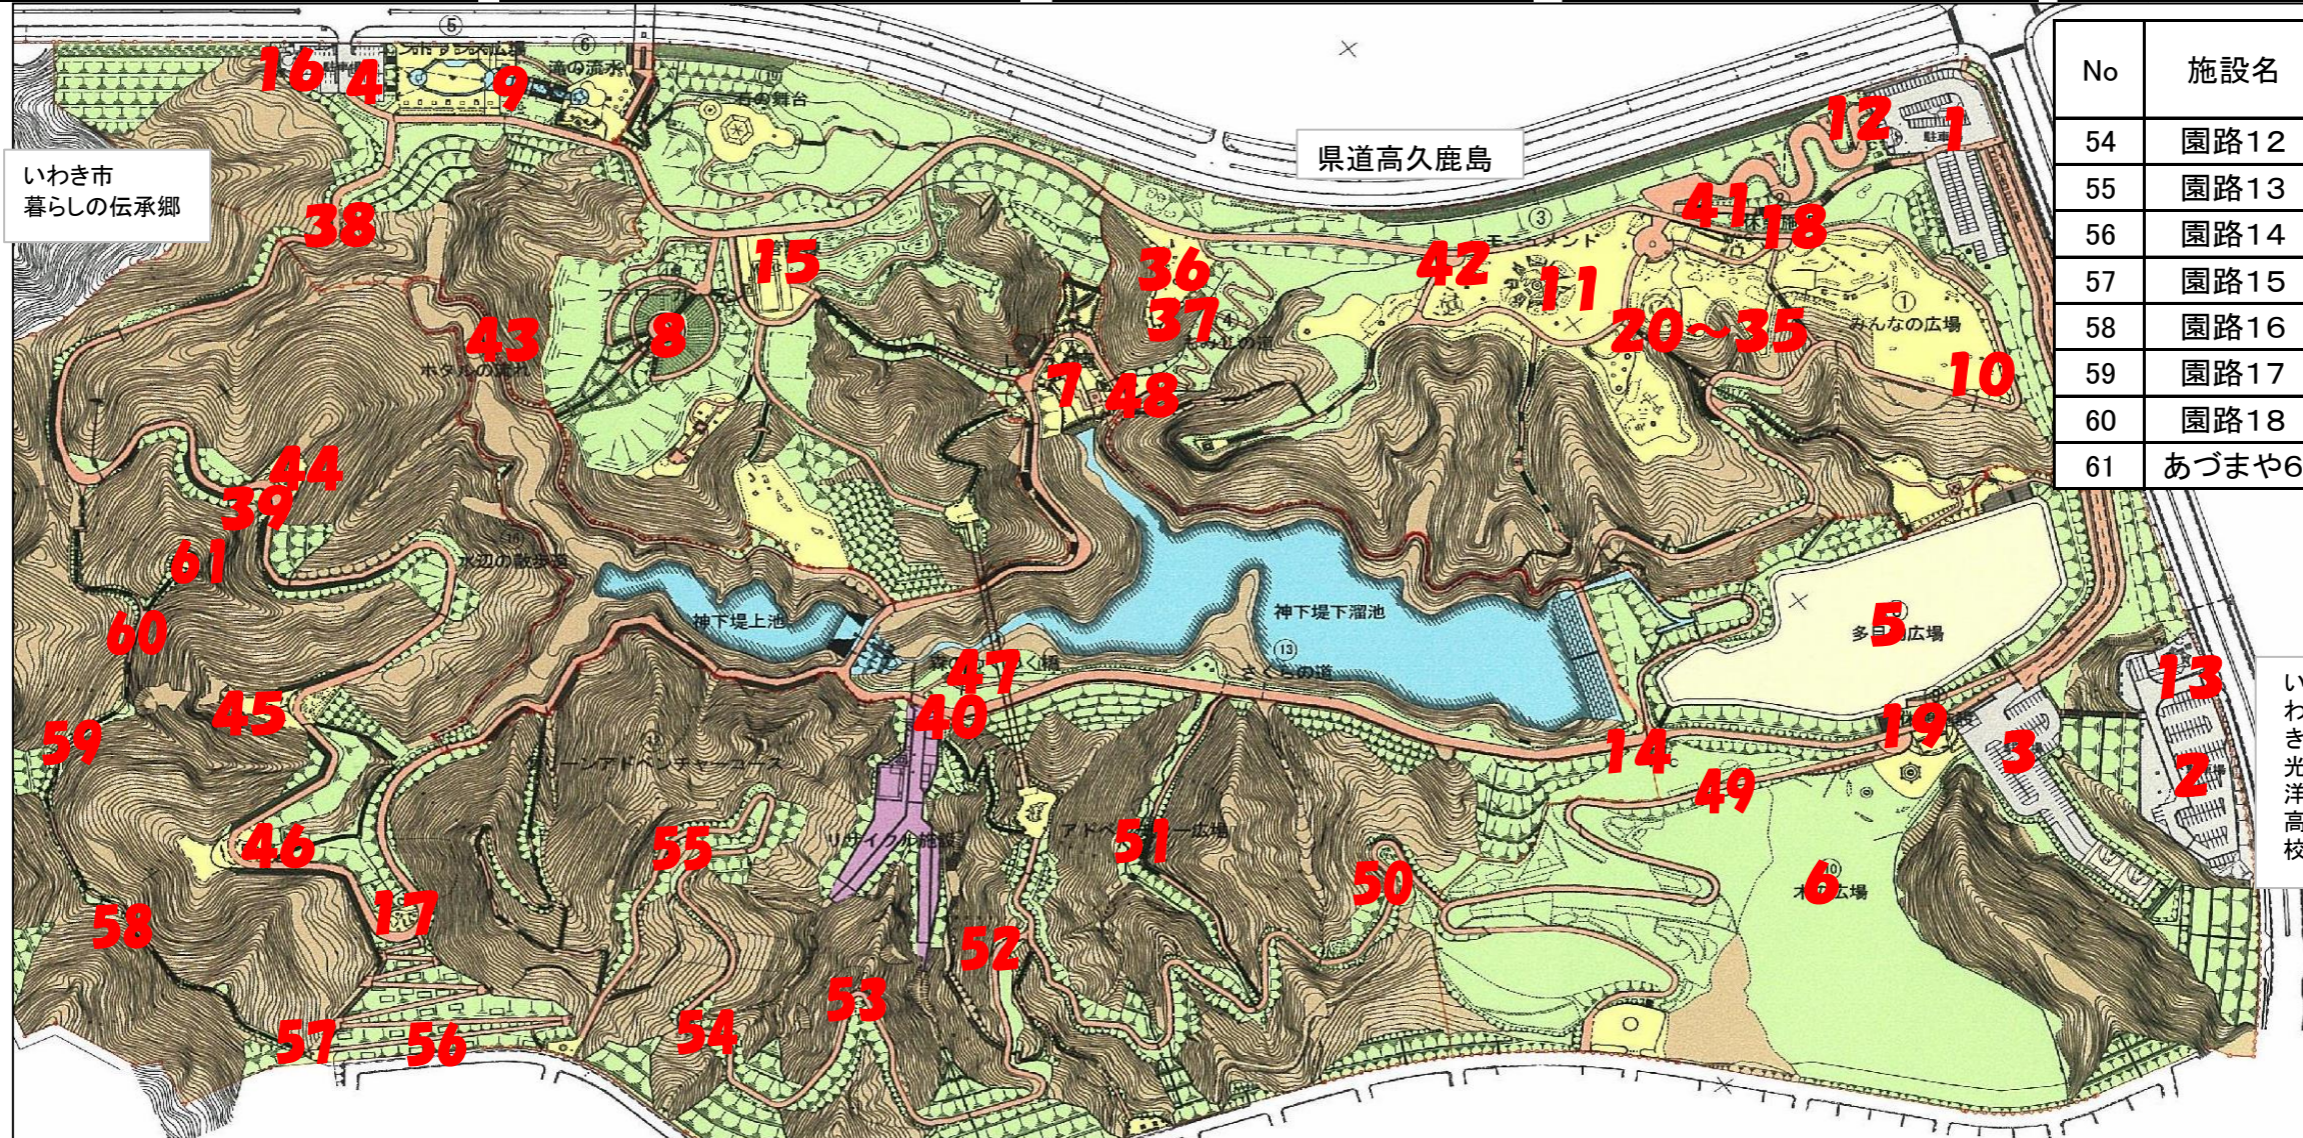

# 県営いわき公園における放射線測定結果

公園名 : 県営いわき公園  
 測定年月日 : 平成29年8月30日  
 測定高 : 地上高50cm

空間線量率	No	施設名	1点計測値 (μSv/h)	No	施設名	1点計測値 (μSv/h)	No	施設名	1点計測値 (μSv/h)	No	施設名	1点計測値 (μSv/h)	No	施設名	1点計測値 (μSv/h)
	1	駐車場	0.095	12	トイレ	0.078	22	ブラウニーハウス	0.111	32	馬飛び	0.105	43	園路6	0.228
	2	駐車場	0.074	13	トイレ	0.072	23	にんじゃわたり	0.083	33	リンポータンス	0.088	44	あづまや1	0.205
	3	駐車場	0.101	14	トイレ	0.099	24	あやとりネット	0.111	34	フタバススキュウ	0.066	45	あづまや2	0.280
	4	駐車場	0.103	15	トイレ	0.082	25	乗馬シーソー	0.088	35	アンモナイト	0.076	46	あづまや3	0.144
	5	多目的広場	0.088	16	トイレ	0.102	26	コンビネーション	0.113	36	すべり台	0.130	47	あづまや4	0.127
	6	木の広場	0.103	17	トイレ	0.140	27	コンビネーションミニ	0.101	37	スプリング	0.123	48	あづまや5	0.129
	7	しょうぶ園	0.112	18	休憩施設1	0.076	28	ぐらぐらトンネル	0.124	38	園路1	0.169	49	園路7	0.140
	8	フラワーガーデン	0.095	19	休憩施設2	0.105	29	ベントステップ	0.090	39	園路2	0.166	50	園路8	0.095
	9	エントランス	0.084	20	樹幹の冒険館(地面)	0.108	30	ジャンプビーム(地面)	0.084	40	園路3	0.117	51	園路9	0.149
10	みんなの広場	0.101		樹幹の冒険館	0.075		ジャンプビーム	0.078	41	園路4	0.092	52	園路10	0.130	
11	モニュメント広場	0.098	21	丸太下り	0.105	31	まるたトンネル	0.119	42	園路5	0.095	53	園路11	0.088	

No	施設名	1点計測値 (μSv/h)
54	園路12	0.102
55	園路13	0.161
56	園路14	0.087
57	園路15	0.149
58	園路16	0.137
59	園路17	0.111
60	園路18	0.138
61	あづまや6	0.123