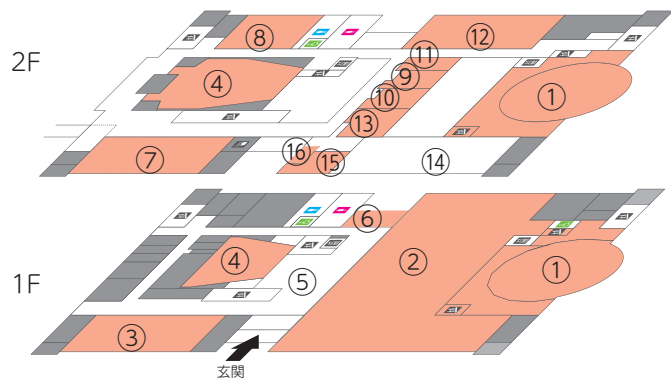

体験研修・イベント

放射線、自然環境、再生可能エネルギーに関する体験研修を行っています。
このほかにも様々なイベントを開催しています。詳しくはホームページをご覧ください。

体験研修例：放射線の飛ぶ様子の観察

館内フロア図

- 1F
- ①環境創造シアター
 - ②展示室
 - ③会議室
 - ④ホール
 - ⑤多目的ラウンジ
 - ⑥売店
- 2F
- ⑦学習室 A
 - ⑧学習室 B
 - ⑨セミナー室 A
 - ⑩セミナー室 B
 - ⑪特別室
 - ⑫多目的会議室
 - ⑬キッズスペース
 - ⑭観察テラス
 - ⑮和室
 - ⑯授乳室

貸出施設

③会議室 (約 100 名) ④ホール (194 席) ⑫多目的会議室 (約 70 名)

利用料金、利用申込についての詳細は、ホームページをご覧ください。

フリー利用スペース

⑬キッズスペース ⑭観察テラス ⑮和室 ⑯授乳室

開館案内

【開館時間】

午前 9 時から午後 5 時まで