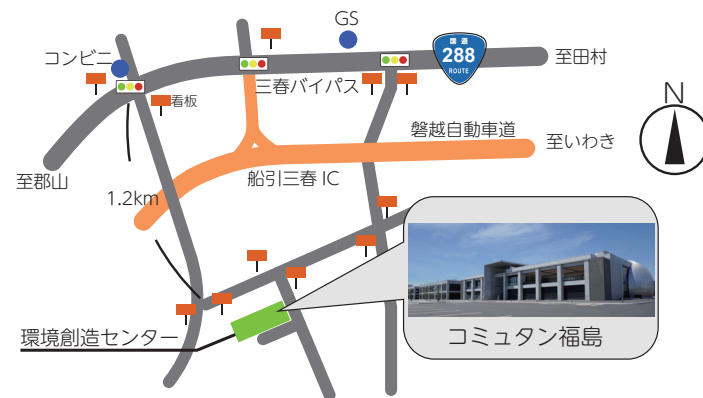

【休館日】

毎週月曜日 (ただし、月曜日が祝日の場合は翌平日)
年末年始 (12 月 29 日～1 月 3 日)

アクセス

【お車でお越しの方】

磐越自動車道船引三春 IC 出口を左折し、国道 288 号線三春バイパスを進み、田村西部工業団地入口の信号を左折してください。

【鉄道でお越しの方】

JR 磐越東線三春駅よりタクシーで 12 分

三春町町営バス (三春の里コース) が利用できます。
環境創造センターをご利用の方は、往復ともに料金は**無料**です。