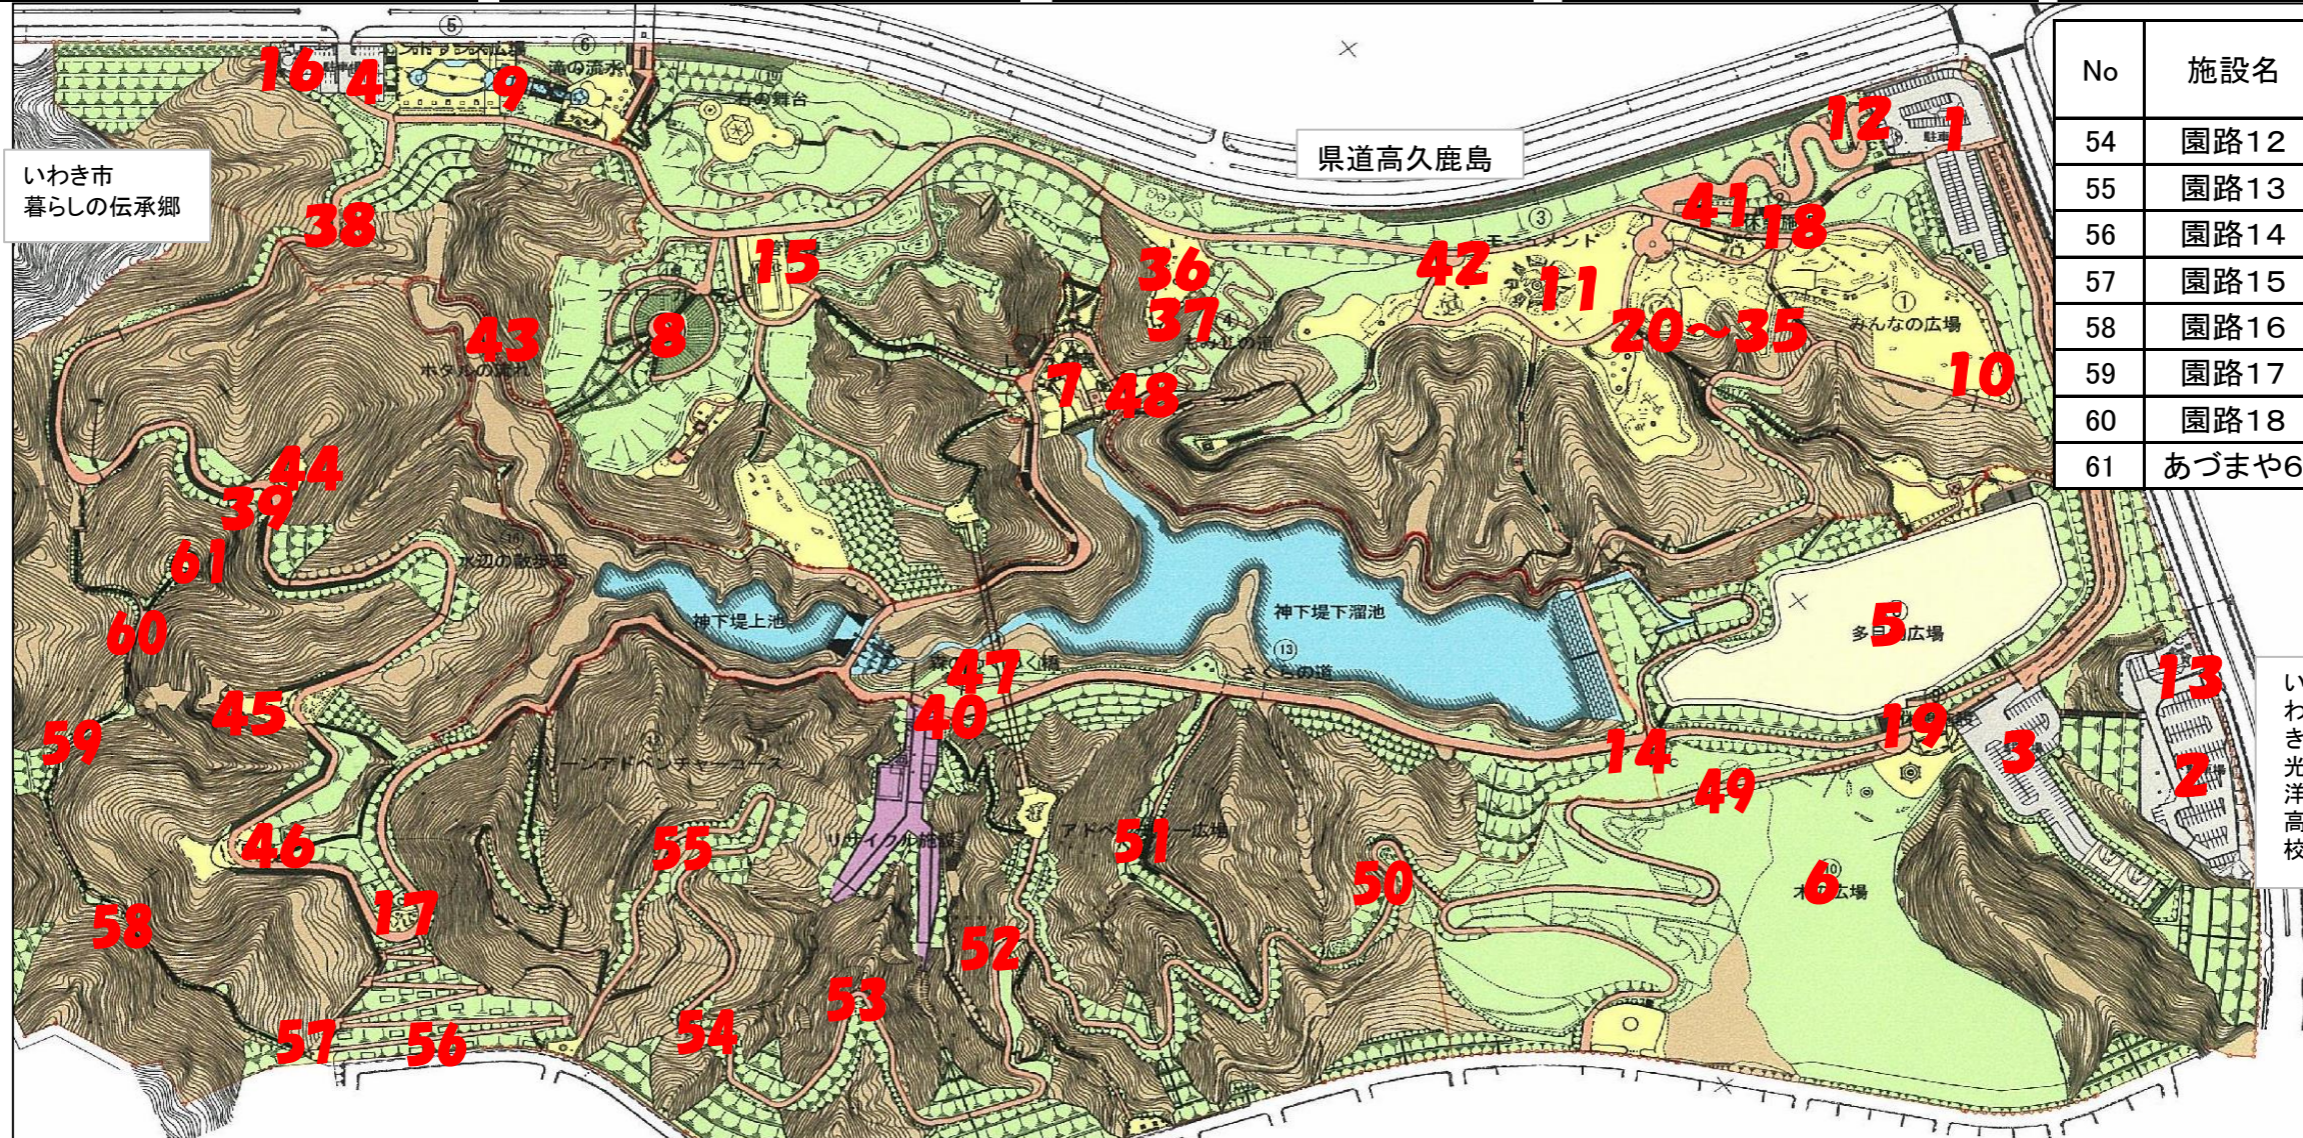

# 県営いわき公園における放射線測定結果

公園名 : 県営いわき公園  
 測定年月日 : 平成29年11月29日  
 測定高 : 地上高50cm

空間線量率	No	施設名	1点計測値 (μSv/h)	No	施設名	1点計測値 (μSv/h)	No	施設名	1点計測値 (μSv/h)	No	施設名	1点計測値 (μSv/h)	No	施設名	1点計測値 (μSv/h)
	1	駐車場	0.102	12	トイレ	0.076	22	ブラウニーハウス	0.107	32	馬飛び	0.102	43	園路6	0.215
	2	駐車場	0.081	13	トイレ	0.086	23	にんじゃわたり	0.081	33	リンポータンス	0.088	44	あづまや1	0.198
	3	駐車場	0.086	14	トイレ	0.094	24	あやとりネット	0.119	34	フタバススキュウ	0.064	45	あづまや2	0.264
	4	駐車場	0.106	15	トイレ	0.090	25	乗馬シーソー	0.089	35	アンモナイト	0.068	46	あづまや3	0.131
	5	多目的広場	0.083	16	トイレ	0.093	26	コンビネーション	0.114	36	すべり台	0.118	47	あづまや4	0.114
	6	木の広場	0.116	17	トイレ	0.120	27	コンビネーションミニ	0.103	37	スプリング	0.124	48	あづまや5	0.123
	7	しょうぶ園	0.123	18	休憩施設1	0.071	28	ぐらぐらトンネル	0.111	38	園路1	0.144	49	園路7	0.126
	8	フラワーガーデン	0.099	19	休憩施設2	0.099	29	ベントステップ	0.097	39	園路2	0.144	50	園路8	0.090
	9	エントランス	0.088	20	樹幹の冒険館(地面)	0.104	30	ジャンプビーム(地面)	0.078	40	園路3	0.105	51	園路9	0.139
10	みんなの広場	0.101		樹幹の冒険館	0.073		ジャンプビーム	0.073	41	園路4	0.085	52	園路10	0.146	
11	モニュメント広場	0.103	21	丸太下り	0.098	31	まるたトンネル	0.127	42	園路5	0.087	53	園路11	0.085	

No	施設名	1点計測値 (μSv/h)
54	園路12	0.101
55	園路13	0.134
56	園路14	0.082
57	園路15	0.143
58	園路16	0.142
59	園路17	0.114
60	園路18	0.132
61	あづまや6	0.123