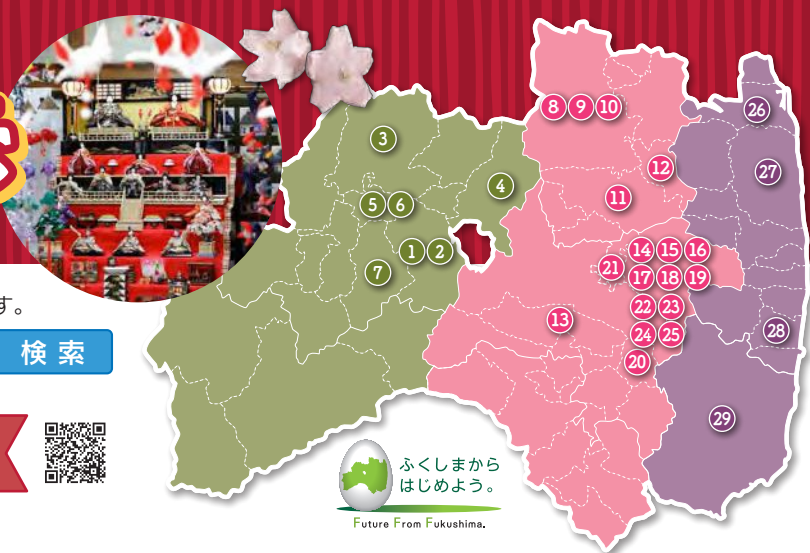

ふくしままちなか散歩

ひなを愛でる旅 2018

女の子の健やかな成長を祈る伝統行事ひなまつり。みやびな雛人形や素朴な手づくりのつるし飾りなど、さまざまな雛飾りを鑑賞したり、地域ならではの行事を体験しながら県内各地を散策してみませんか。

こちらの情報はホームページでもご覧になれます。

福島県 ひなめぐりマップ

検索

福島県では「歩いて暮らせるまちづくり」の取組を推進しています！

- | | | | |
|--|--|--|---|
| <p>1 会津若松市七日町
平成30年2月20日～平成30年3月2日
会津まちなかひなめぐり</p> <p>2 会津若松市大町
平成30年2月3日～平成30年3月4日
あねさまたちのひなまつり</p> <p>3 喜多市
平成30年2月3日～平成30年3月4日
第13回「ひなの蔵めぐり」</p> <p>4 猪苗代町
平成30年2月3日～平成30年3月4日
猪苗代おひな様めぐり</p> <p>5 会津坂下町
平成30年2月3日～平成30年3月4日
第6回会津坂下おひな様めぐり</p> <p>6 湯川村
平成30年2月4日～平成30年3月3日
雛めぐり</p> <p>7 会津美里町
平成30年2月3日～平成30年3月4日
美里のひなめぐり</p> <p>8 福島市飯野町
平成30年2月17日～平成30年3月4日
第11回飯野つるし雛まつり～つるし雛で心を繋ぎ元気発信～</p> | <p>9 福島市飯坂町
平成30年2月22日～平成30年3月5日
旧堀切邸つるし雛かざり</p> <p>10 福島市佐倉下
平成30年1月28日～平成30年2月4日
ひと足早いつるし雛・つるし飾り</p> <p>11 二本松市
平成30年2月20日～平成30年3月5日
竹田のつるし飾り雛めぐり</p> <p>12 川俣町
平成30年2月10日～平成30年4月8日
ひな人形展</p> <p>13 須賀川市
平成30年2月16日～平成30年3月4日
第14回すかさわ商店街「雛(ひな)の笑顔に会えるまち」</p> <p>14 田村市船引町
平成30年2月24日～平成30年3月10日
第7回栄町つるし雛まつり</p> <p>15 田村市船引町
平成30年2月17日～平成30年3月11日
第7回はなもも会つるし雛飾り展</p> <p>16 田村市常葉町
平成30年2月24日～平成30年3月10日
ときわ木の会つるし雛まつり</p> | <p>17 田村市都路町
平成30年2月24日～平成30年3月10日
みやびなの会つるし雛飾り展</p> <p>18 田村市大越町
平成30年3月3日～平成30年3月7日
下大越一針の会つるし雛飾り展</p> <p>19 田村市滝根町
平成30年2月24日～平成30年3月10日
星の村ふれあい館つるし雛飾り展</p> <p>20 平田村
平成30年2月10日～平成30年3月18日
つるしびなコンクール</p> <p>21 三春町
平成30年2月14日～平成30年3月31日
郷土人形館・歴史民俗資料館のひなまつり</p> <p>22 小野町飯豊
平成30年2月3日～平成30年2月25日
第9回つるし雛飾りなごみ展</p> <p>23 小野町小野新町
平成30年2月10日～平成30年2月19日
パッチワークとつるし雛飾り展</p> <p>24 小野町小野新町
平成30年2月10日～平成30年2月25日
つるし雛飾りと手仕事7人展</p> | <p>25 小野町小野新町
平成30年2月10日～平成30年2月14日
村上康子と仲間たちの作品展</p> <p>26 相馬市
平成30年2月18日～平成30年3月3日
第9回ひなめぐり</p> <p>27 南相馬市原町区
平成30年3月3日～平成30年3月13日
銘醸館つるし雛飾り</p> <p>28 檜葉町
平成30年3月1日～平成30年3月11日
檜葉町和布細工教室ほのぼの展示会</p> <p>29 いわき市
平成30年2月3日～平成30年2月5日
いわき市中之作つるし雛飾りまつり</p> |
|--|--|--|---|

スタンプラリー開催情報

「ぐるっと会津のひなめぐり」スタンプラリー
会津地方 6か所(2～7)で開催します。

田村市つるし雛めぐりスタンプラリー
田村市内 6か所(14～19)で開催します。

おのまちこまちひなめぐり
小野町内 4か所(22～25)で開催します。

福島県内「ひなめぐり」

詳細一覧

1 会津まちなかひなめぐり

会津若松市七日町 / 平成30年2月20日～平成30年3月2日