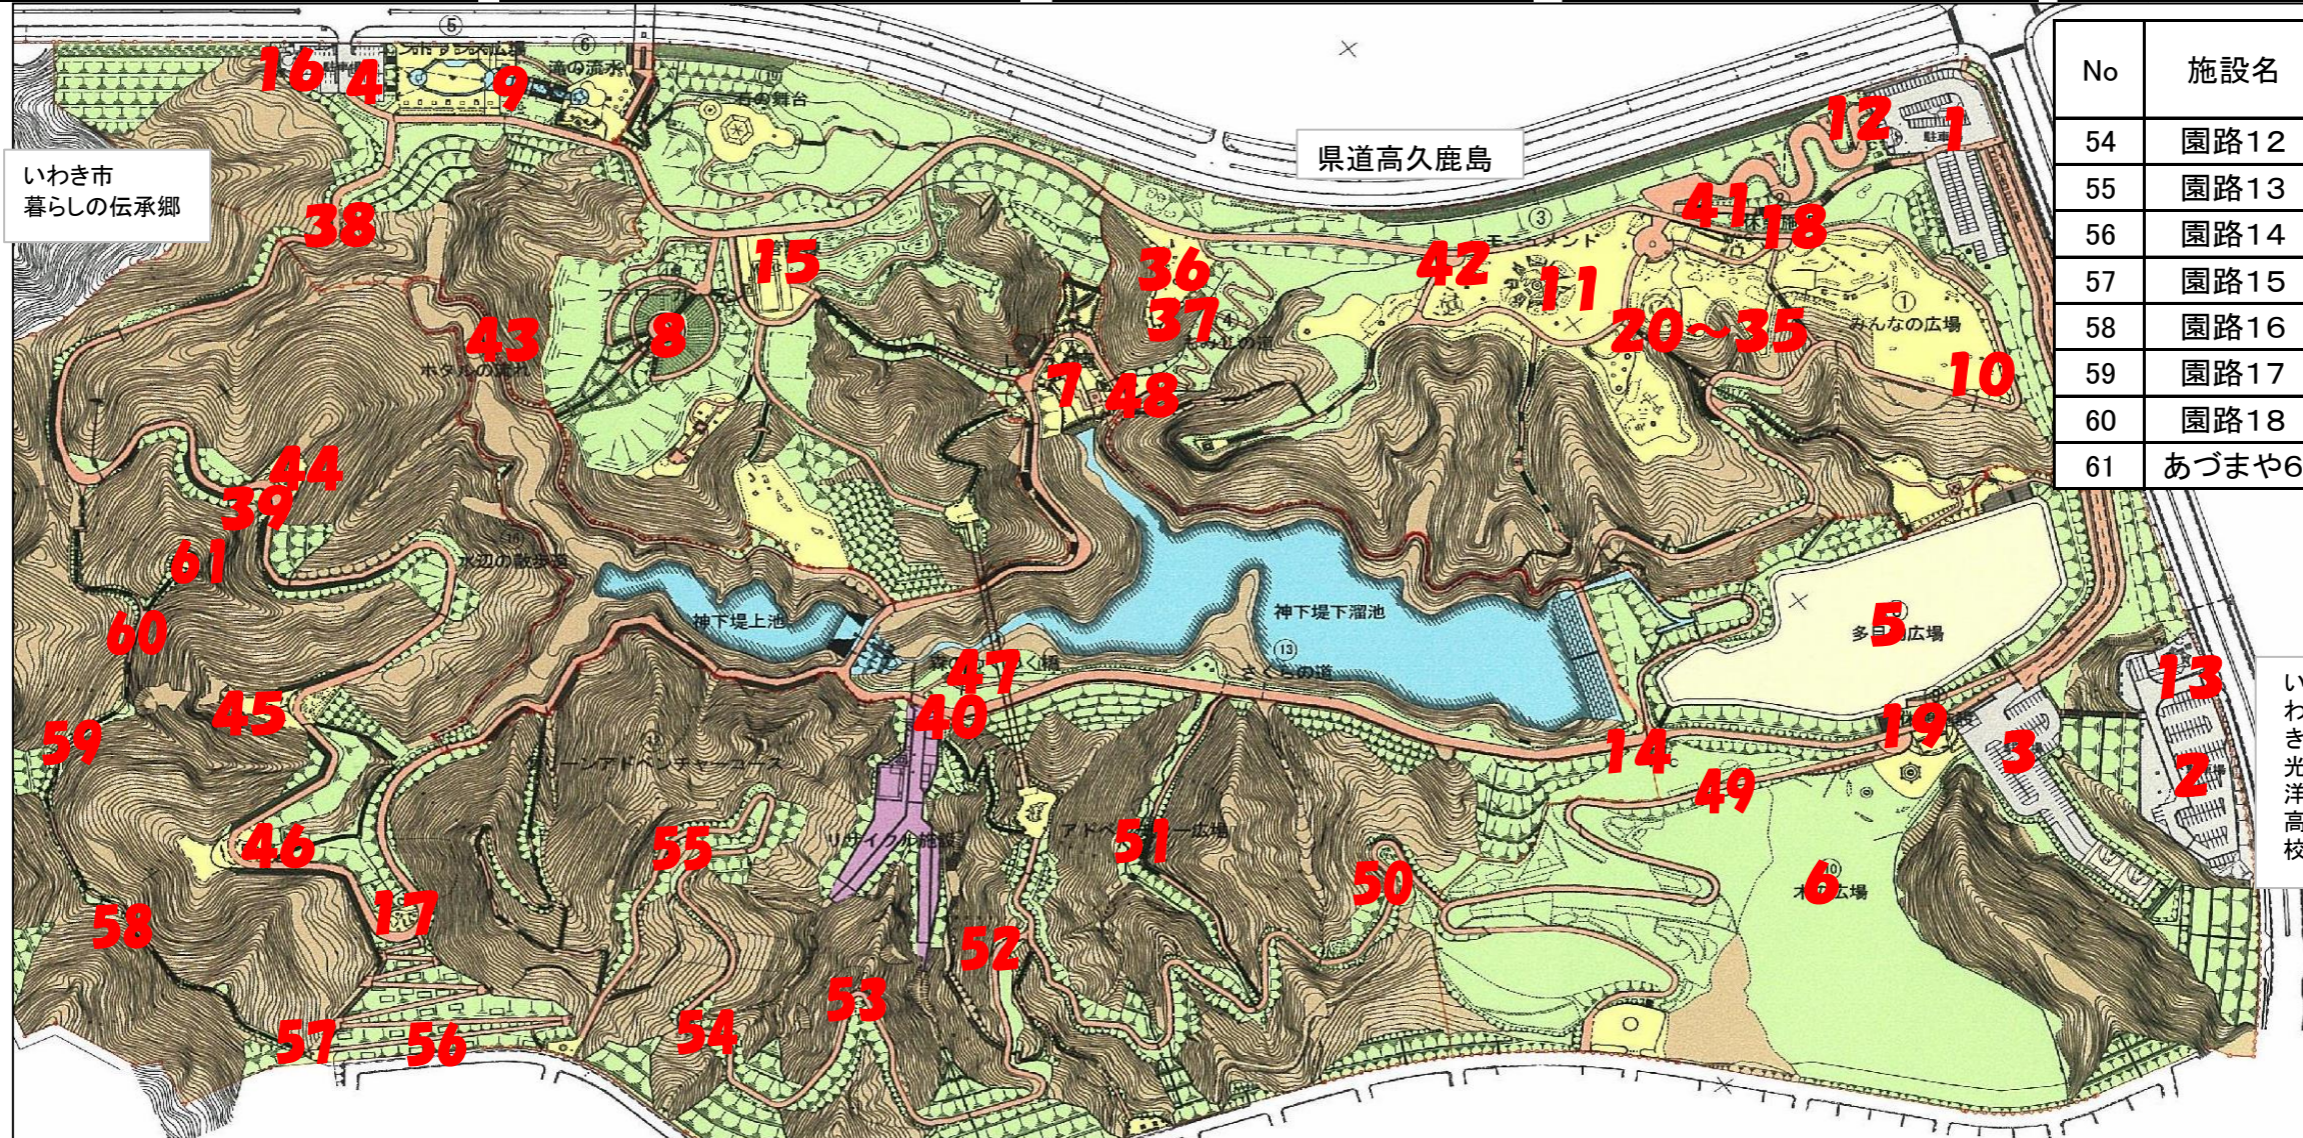

# 県営いわき公園における放射線測定結果

公園名 : 県営いわき公園  
 測定年月日 : 平成30年1月31日  
 測定高 : 地上高50cm

空間線量率	No	施設名	1点計測値 (μSv/h)	No	施設名	1点計測値 (μSv/h)	No	施設名	1点計測値 (μSv/h)	No	施設名	1点計測値 (μSv/h)	No	施設名	1点計測値 (μSv/h)
	1	駐車場	0.103	12	トイレ	0.076	22	ブラウニーハウス	0.113	32	馬飛び	0.096	43	園路6	0.227
	2	駐車場	0.085	13	トイレ	0.084	23	にんじゃわたり	0.090	33	リンポータンス	0.084	44	あづまや1	0.195
	3	駐車場	0.084	14	トイレ	0.110	24	あやとりネット	0.103	34	フタバススキュウ	0.071	45	あづまや2	0.252
	4	駐車場	0.091	15	トイレ	0.085	25	乗馬シーソー	0.102	35	アンモナイト	0.076	46	あづまや3	0.151
	5	多目的広場	0.074	16	トイレ	0.101	26	コンビネーション	0.104	36	すべり台	0.113	47	あづまや4	0.131
	6	木の広場	0.116	17	トイレ	0.122	27	コンビネーションミニ	0.103	37	スプリング	0.126	48	あづまや5	0.117
	7	しょうぶ園	0.114	18	休憩施設1	0.074	28	ぐらぐらトンネル	0.111	38	園路1	0.150	49	園路7	0.108
	8	フラワーガーデン	0.110	19	休憩施設2	0.112	29	ベントステップ	0.096	39	園路2	0.145	50	園路8	0.085
	9	エントランス	0.086	20	樹幹の冒険館(地面)	0.101	30	ジャンプビーム(地面)	0.064	40	園路3	0.102	51	園路9	0.144
10	みんなの広場	0.105		樹幹の冒険館	0.078		ジャンプビーム	0.070	41	園路4	0.078	52	園路10	0.129	
11	モニュメント広場	0.107	21	丸太下り	0.096	31	まるたトンネル	0.110	42	園路5	0.083	53	園路11	0.082	

No	施設名	1点計測値 (μSv/h)
54	園路12	0.095
55	園路13	0.149
56	園路14	0.086
57	園路15	0.144
58	園路16	0.127
59	園路17	0.103
60	園路18	0.139
61	あづまや6	0.140