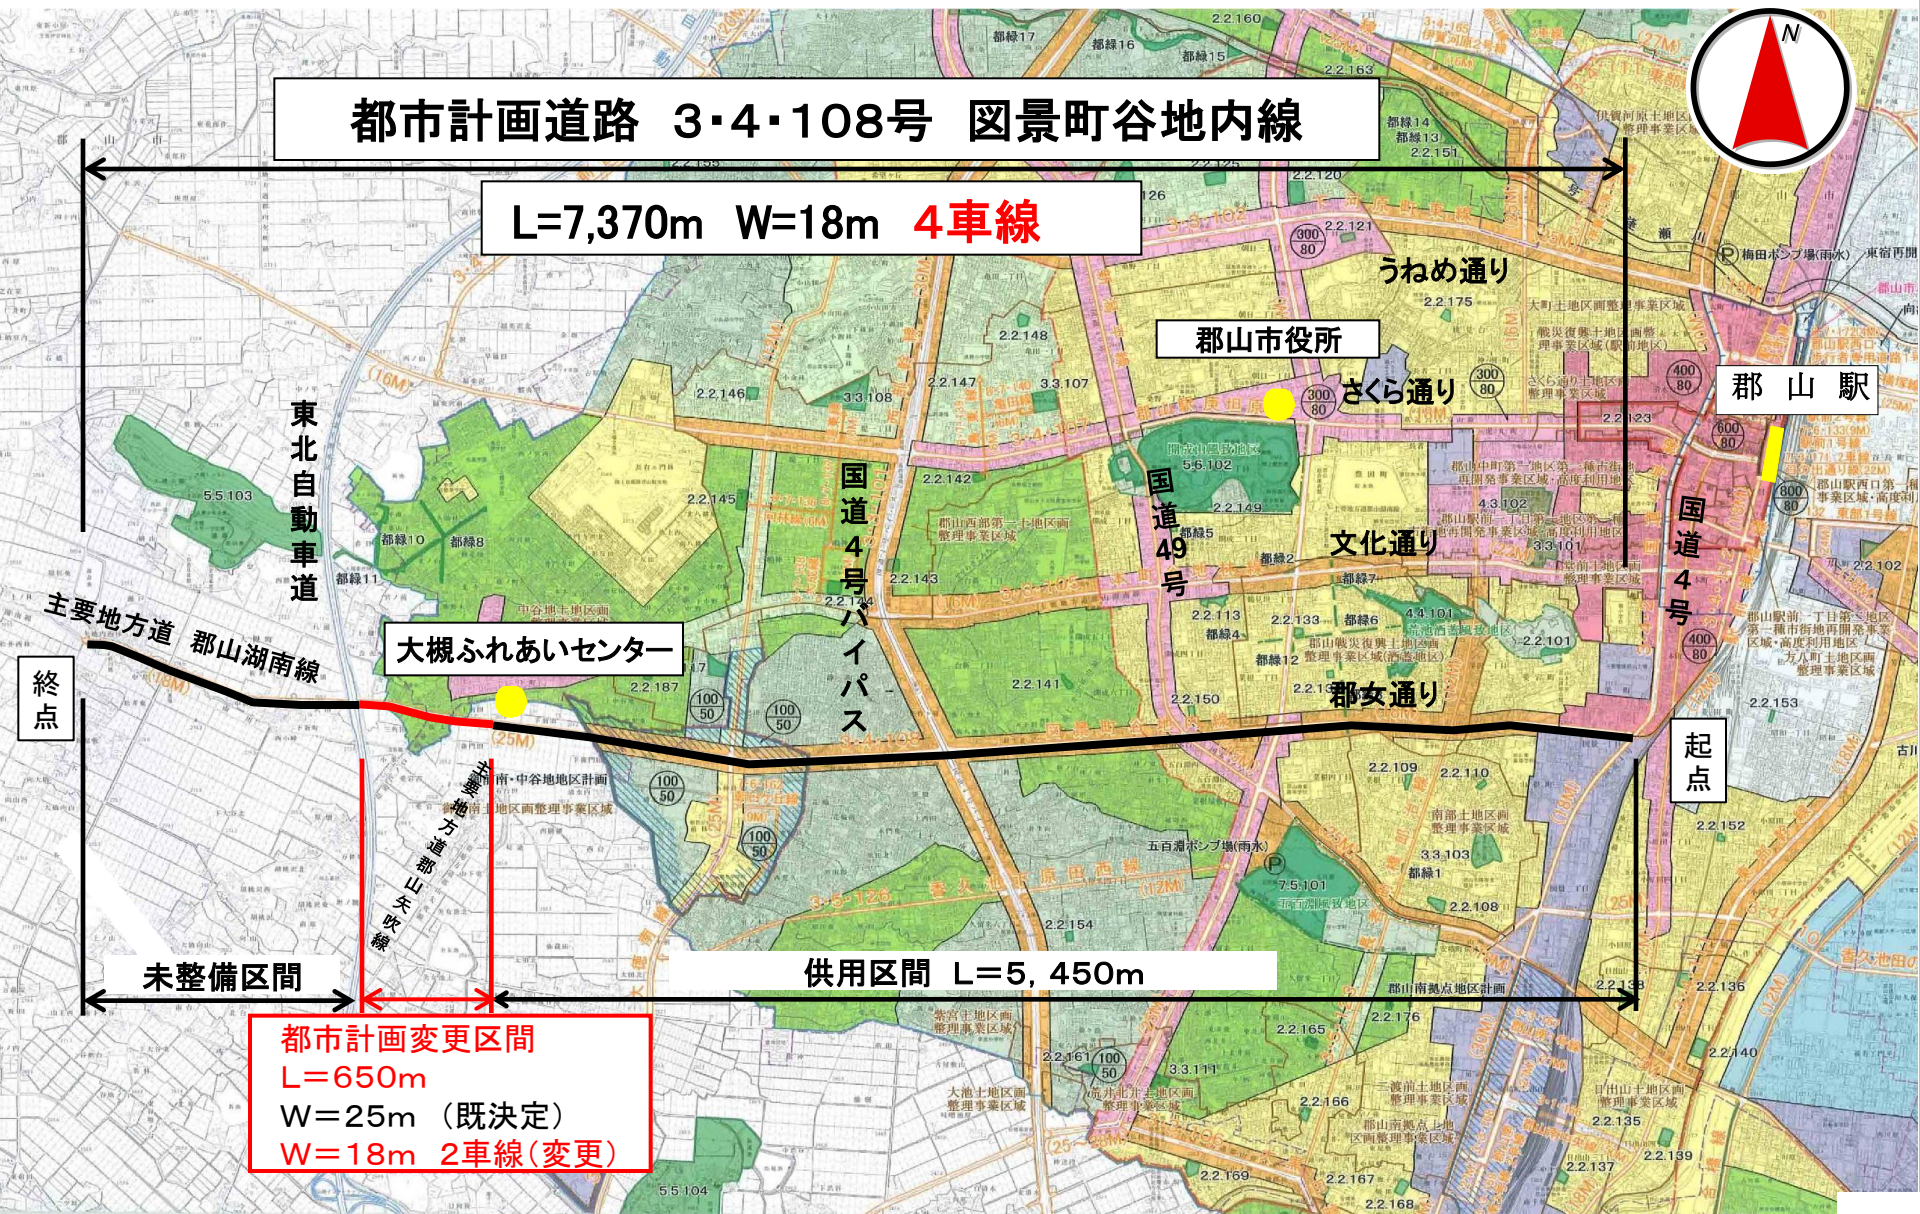

議案第1948号

県中都市計画道路の変更について

計画図及び資料

1. 都市計画案の概要

議案第1948号

県中都市計画道路の変更について

◇3・4・108号 函景町谷地内線

2. 総括図(全体概要)

3. 計画図(変更区間の概要)

4. 変更区間の現況

5. 標準横断

■ 標準横断図 (W=18m 2車線)