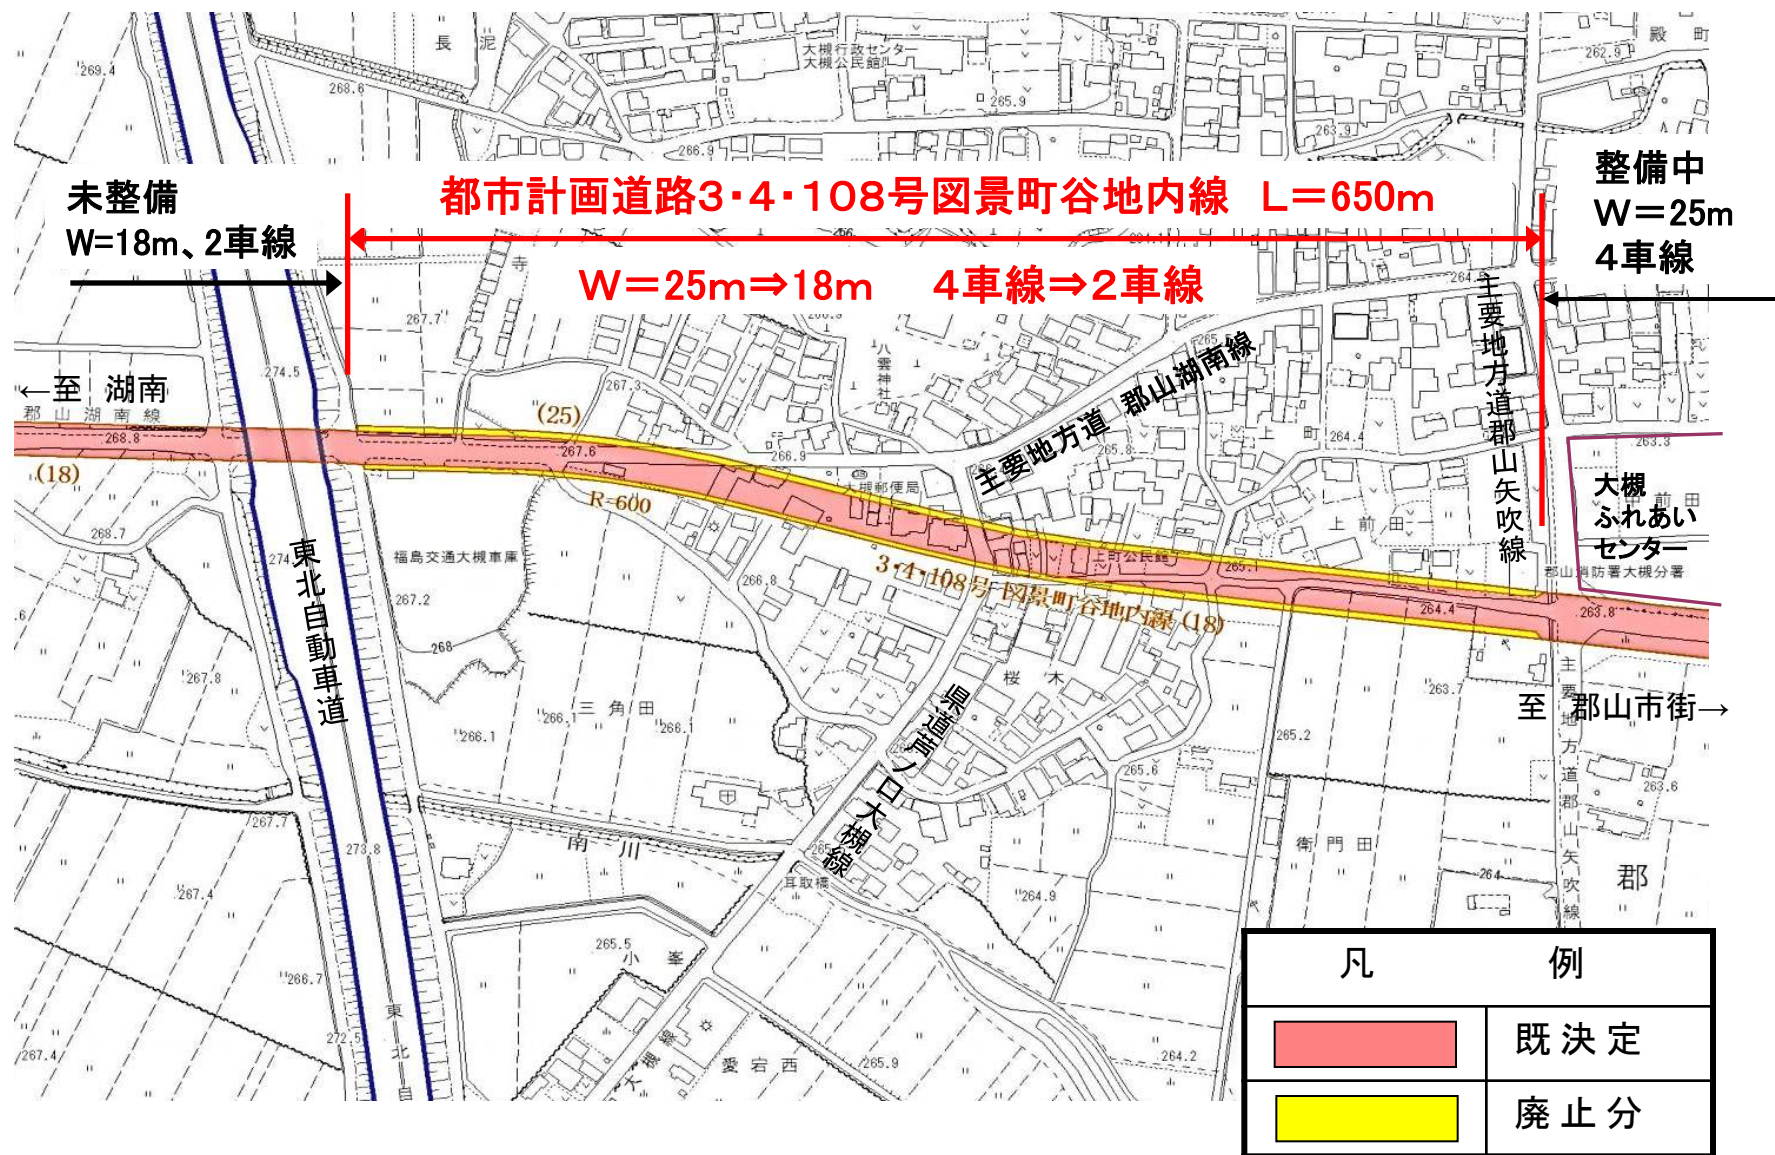

議案第1948号

県中都市計画道路の変更について

計画図及び資料

1. 都市計画案の概要

議案第1948号

県中都市計画道路の変更について

◇3・4・108号 函景町谷地内線

2. 総括図(全体概要)

3. 計画図(変更区間の概要)

4. 変更区間の現況

5. 標準横断

■ 標準横断図 (W=18m 2車線)