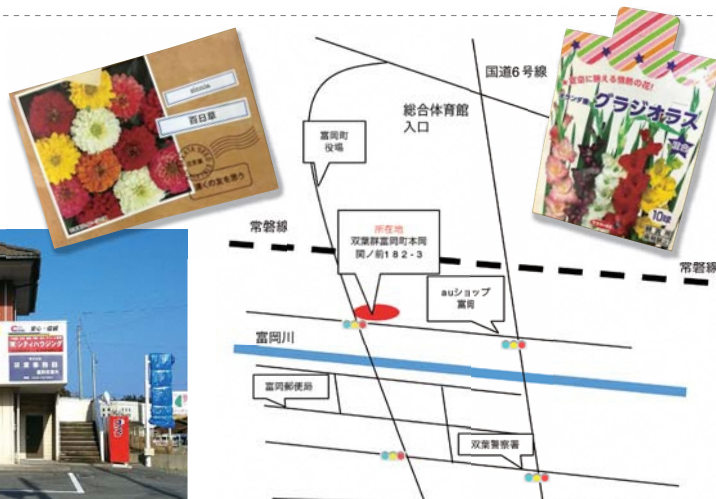

※2018年4月1日時点

All Rights Reserved.

福島県と 明治安田生命保険相互会社との

包 括 連 携 協 定

東日本大震災からの復興支援に関すること

Jヴィレッジの再開に向けた支援

福島県の復興の象徴である「Jヴィレッジ」の再開にむけ、Jヴィレッジ復興プロジェクトへの参加や、当社の新聞広告への掲載等支援をスタートしています。今後も、明治安田生命は7月28日のJヴィレッジ再始動を応援していきます。

私たちは、福島県にある日本サッカーの聖地「Jヴィレッジ」の今年7月28日(土)の再始動を応援しています。

Jヴィレッジ復興プロジェクトへの参加

3月10日 朝日新聞へ応援メッセージ掲載

J1リーグ冠マッチでのオーロラビジョンでのPR

避難指示解除地域への「富岡サービス窓口」の設置

5月に「富岡サービス窓口」を開設予定。富岡町周辺地域を中心に窓口開設告知チラシ配布活動を実施。チラシに「花の種」を添付。各戸・地域に花が咲くことで安らぎの提供をして参ります。