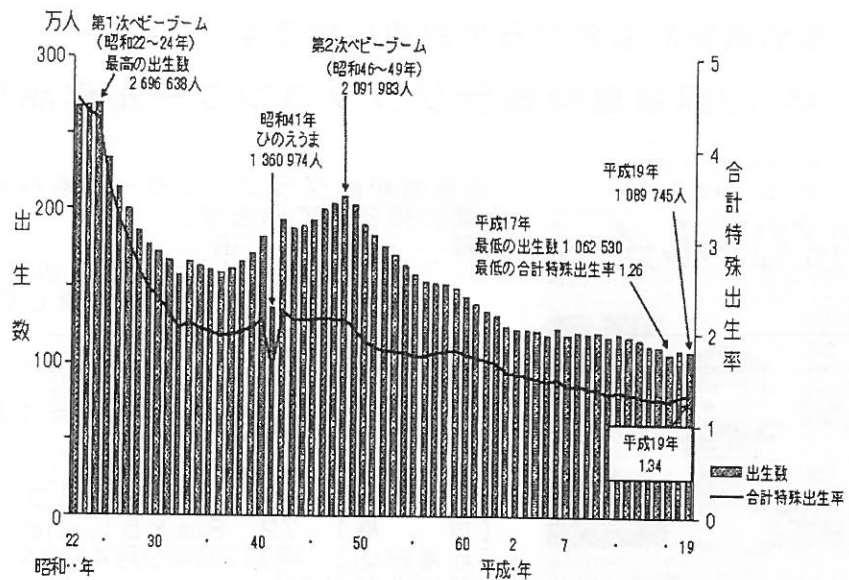

統計トピックス

No. 1

平成20年7月
発行 福島県統計協会
福島市杉妻町2番16号
(福島県統計分析課内)
電話 024-521-7143

☆ 身近な統計情報を紹介します

平成19年「出生数」、「合計特殊出生率」が公表されました！

“少子化”は、時代を現す言葉としてよく耳にしますが、実際に少子化が進行していることが「平成19年人口動態調査結果（平成20年6月公表）」をみるとよくわかります。全国の出生数が1,089,745人、出生率（人口千対）が8.6で、出生数が2,929人、出生率が0.1前年を下回りました。出生数は、昭和50年以降減少傾向にあり、平成19年は第2次ベビーブーム（昭和48年）の約半分となっています。

しかし、同時に公表された合計特殊出生率は1.34で、前年の1.32を上回る結果となりました。昭和50年に2.00を下回ってからは低下傾向となってきましたが、前年6年ぶりに上昇、平成19年は2年連続で上昇しました。

このような中で、平成19年の福島県の出生数は17,101人（全国第19位）、出生率は8.3（全国第30位）となっており、全国と同じように減少傾向にあります。また、合計特殊出生率は1.49（全国第8位）と3年間横ばいで、上昇には至ってありません。

図1 出生数及び合計特殊出生率の年次推移

【出典】「平成19年人口動態統計月報年計(概数)の概況」(厚生労働省)

統計豆知識

合計特殊出生率 (ごうけいとくしゅしゅっしょうりつ)

合計特殊出生率というのは、一人の女性が一生の間に産む子どもの平均数のことです。

「合計」は、年齢別の出生率を足し上げたという意味、「特殊」は全年齢層ではなく15歳から49歳までの女性を対象にしているという意味です。

その年に国内で生まれた日本人の子ども数を、15～49歳の女性の数で割り、足し算すると合計特殊出生率が出ます。なお、統計的には、合計特殊出生率が2.08になればその社会の人口が維持されると言われています。