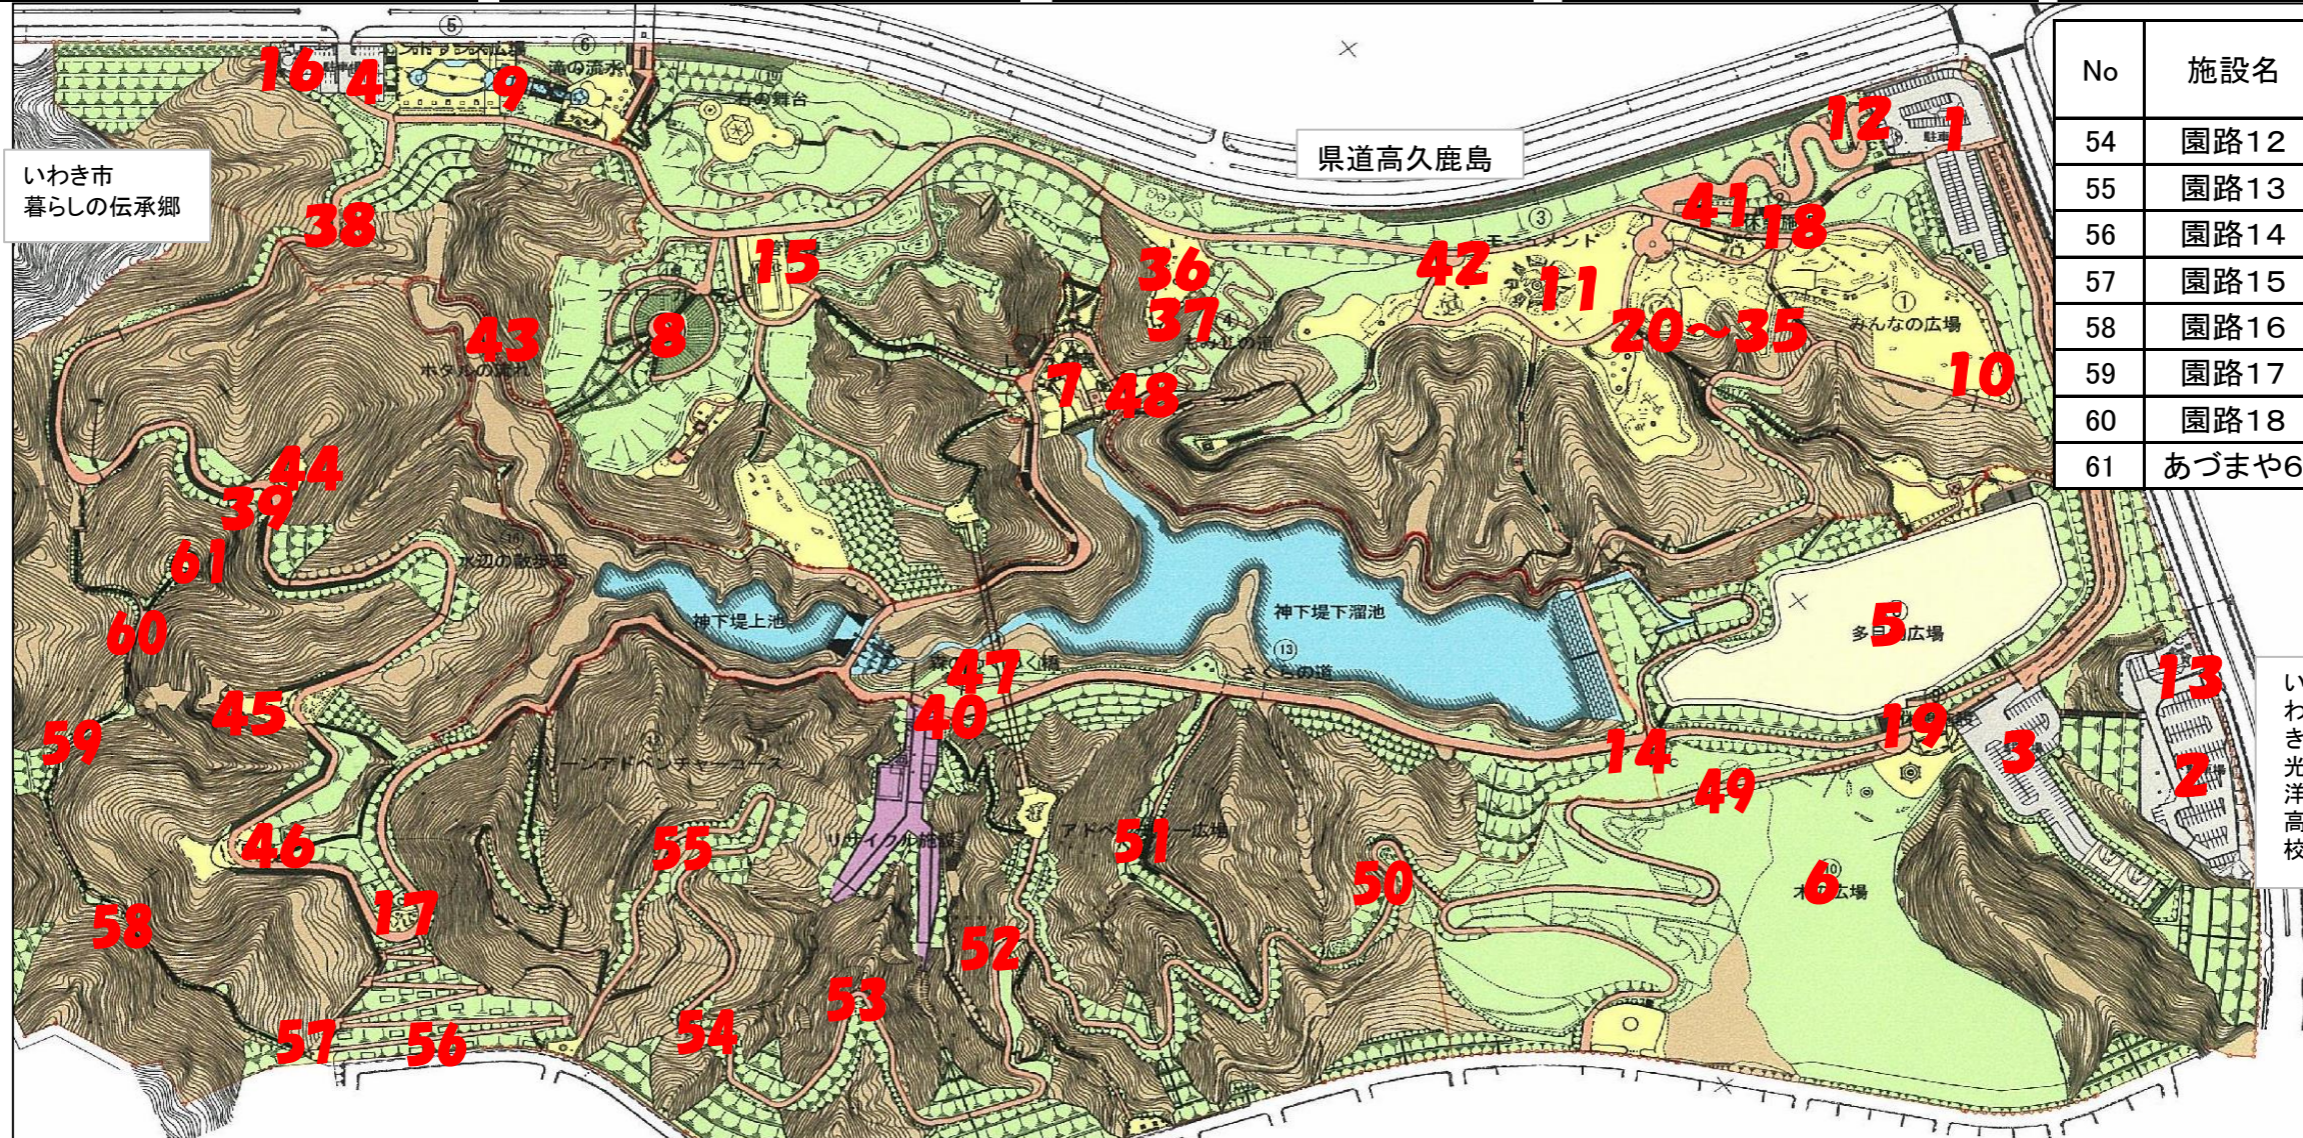

県営いわき公園における放射線測定結果

公園名 : 県営いわき公園
 測定年月日 : 平成30年6月29日
 測定高 : 地上高50cm

空間線量率	No	施設名	1点計測値 (μSv/h)	No	施設名	1点計測値 (μSv/h)	No	施設名	1点計測値 (μSv/h)	No	施設名	1点計測値 (μSv/h)	No	施設名	1点計測値 (μSv/h)
	1	駐車場	0.086	12	トイレ	0.078	22	ブラウニーハウス	0.100	32	馬飛び	0.089	43	園路6	0.193
	2	駐車場	0.081	13	トイレ	0.075	23	にんじゃわたり	0.077	33	リンポードダンス	0.076	44	あづまや1	0.191
	3	駐車場	0.094	14	トイレ	0.094	24	あやとりネット	0.106	34	フタバススキュウ	0.059	45	あづまや2	0.241
	4	駐車場	0.095	15	トイレ	0.084	25	乗馬シーソー	0.092	35	アンモナイト	0.070	46	あづまや3	0.136
	5	多目的広場	0.073	16	トイレ	0.099	26	コンビネーション	0.102	36	すべり台	0.111	47	あづまや4	0.118
	6	木の広場	0.095	17	トイレ	0.117	27	コンビネーションミニ	0.098	37	スプリング	0.118	48	あづまや5	0.117
	7	しょうぶ園	0.096	18	休憩施設1	0.070	28	ぐらぐらトンネル	0.108	38	園路1	0.135	49	園路7	0.121
	8	フラワーガーデン	0.096	19	休憩施設2	0.092	29	ヘントステップ	0.095	39	園路2	0.131	50	園路8	0.072
	9	エントランス	0.075	20	樹幹の冒険館(地面)	0.098	30	ジャンプビーム(地面)	0.065	40	園路3	0.103	51	園路9	0.116
10	みんなの広場	0.093		樹幹の冒険館	0.068		ジャンプビーム	0.069	41	園路4	0.081	52	園路10	0.123	
11	モニュメント広場	0.103	21	丸太下り	0.096	31	まるたトンネル	0.126	42	園路5	0.076	53	園路11	0.085	

No	施設名	1点計測値 (μSv/h)
54	園路12	0.083
55	園路13	0.140
56	園路14	0.073
57	園路15	0.128
58	園路16	0.120
59	園路17	0.106
60	園路18	0.129
61	あづまや6	0.116