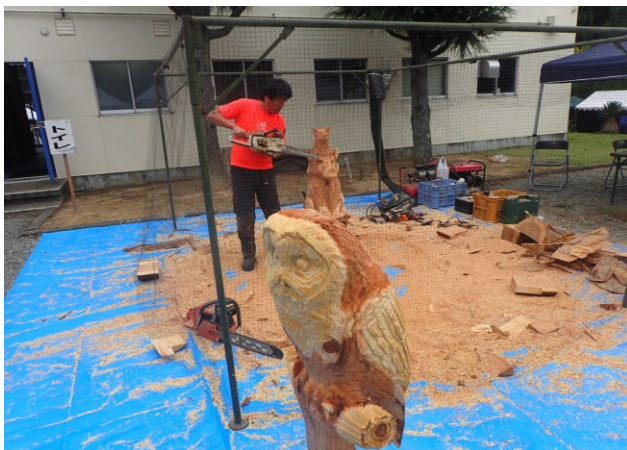

## 第43回福島県林業祭 実施状況

森のコンサート

森林・林業フォーラム

模擬上棟式(餅まき)

チェーンソーアートショー