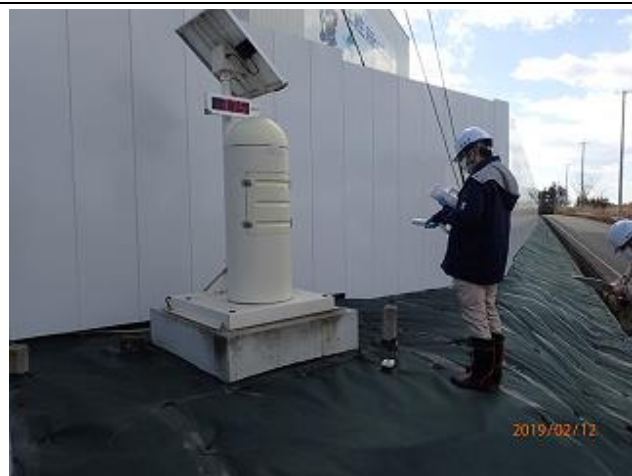

保管場における空間線量率の測定

仮設焼却施設における空間線量率の測定

仮設焼却施設における空間線量率の測定