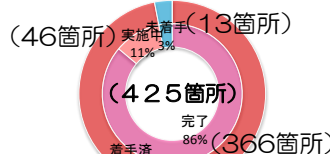

※橋カード入手方法

- ① 配布場所で買い物や食事などをしてレシートを受け取るドン！
- ② レジやインフォメーションでレシートを見せて、カードをゲットするドン！

◆『富岡産業団地整備工事』安全祈願祭・起工式が行われました！！

富岡町上郡山に整備される富岡産業団地の安全祈願祭・起工式が2月4日（月）に行われました。総面積は約33.7ha、産業用地が21.8haと双葉郡最大規模となるこの産業団地は、2020年の一部供用開始を目指して整備が進められます。雇用創出による富岡町の賑わいにより、復興が進むことが期待されます。

整備イメージ

式典当日の様子

◆東日本大震災の災害復旧工事の進捗状況（平成31年1月末）

東日本大震災で被害を受けた当事務所所管の道路、河川、海岸等の災害復旧工事の進捗状況は右に示すとおりです。

（帰還困難区域で査定が未実施の箇所は含まれていません。率は事業箇所数で算出した割合です。）

○平成30年1月末

編集者：福島県相双建設事務所 企画調査課 TEL0244-26-1228 FAX0244-26-1197
管内についての詳しい情報は下記ホームページをご覧ください。
◇ホームページ https://www.pref.fukushima.lg.jp/sec/41370a/soso32056.htm
◇Facebook https://www.facebook.com/sousoukensetsu/
◇Instagram https://www.instagram.com/sousou_kensetsu/