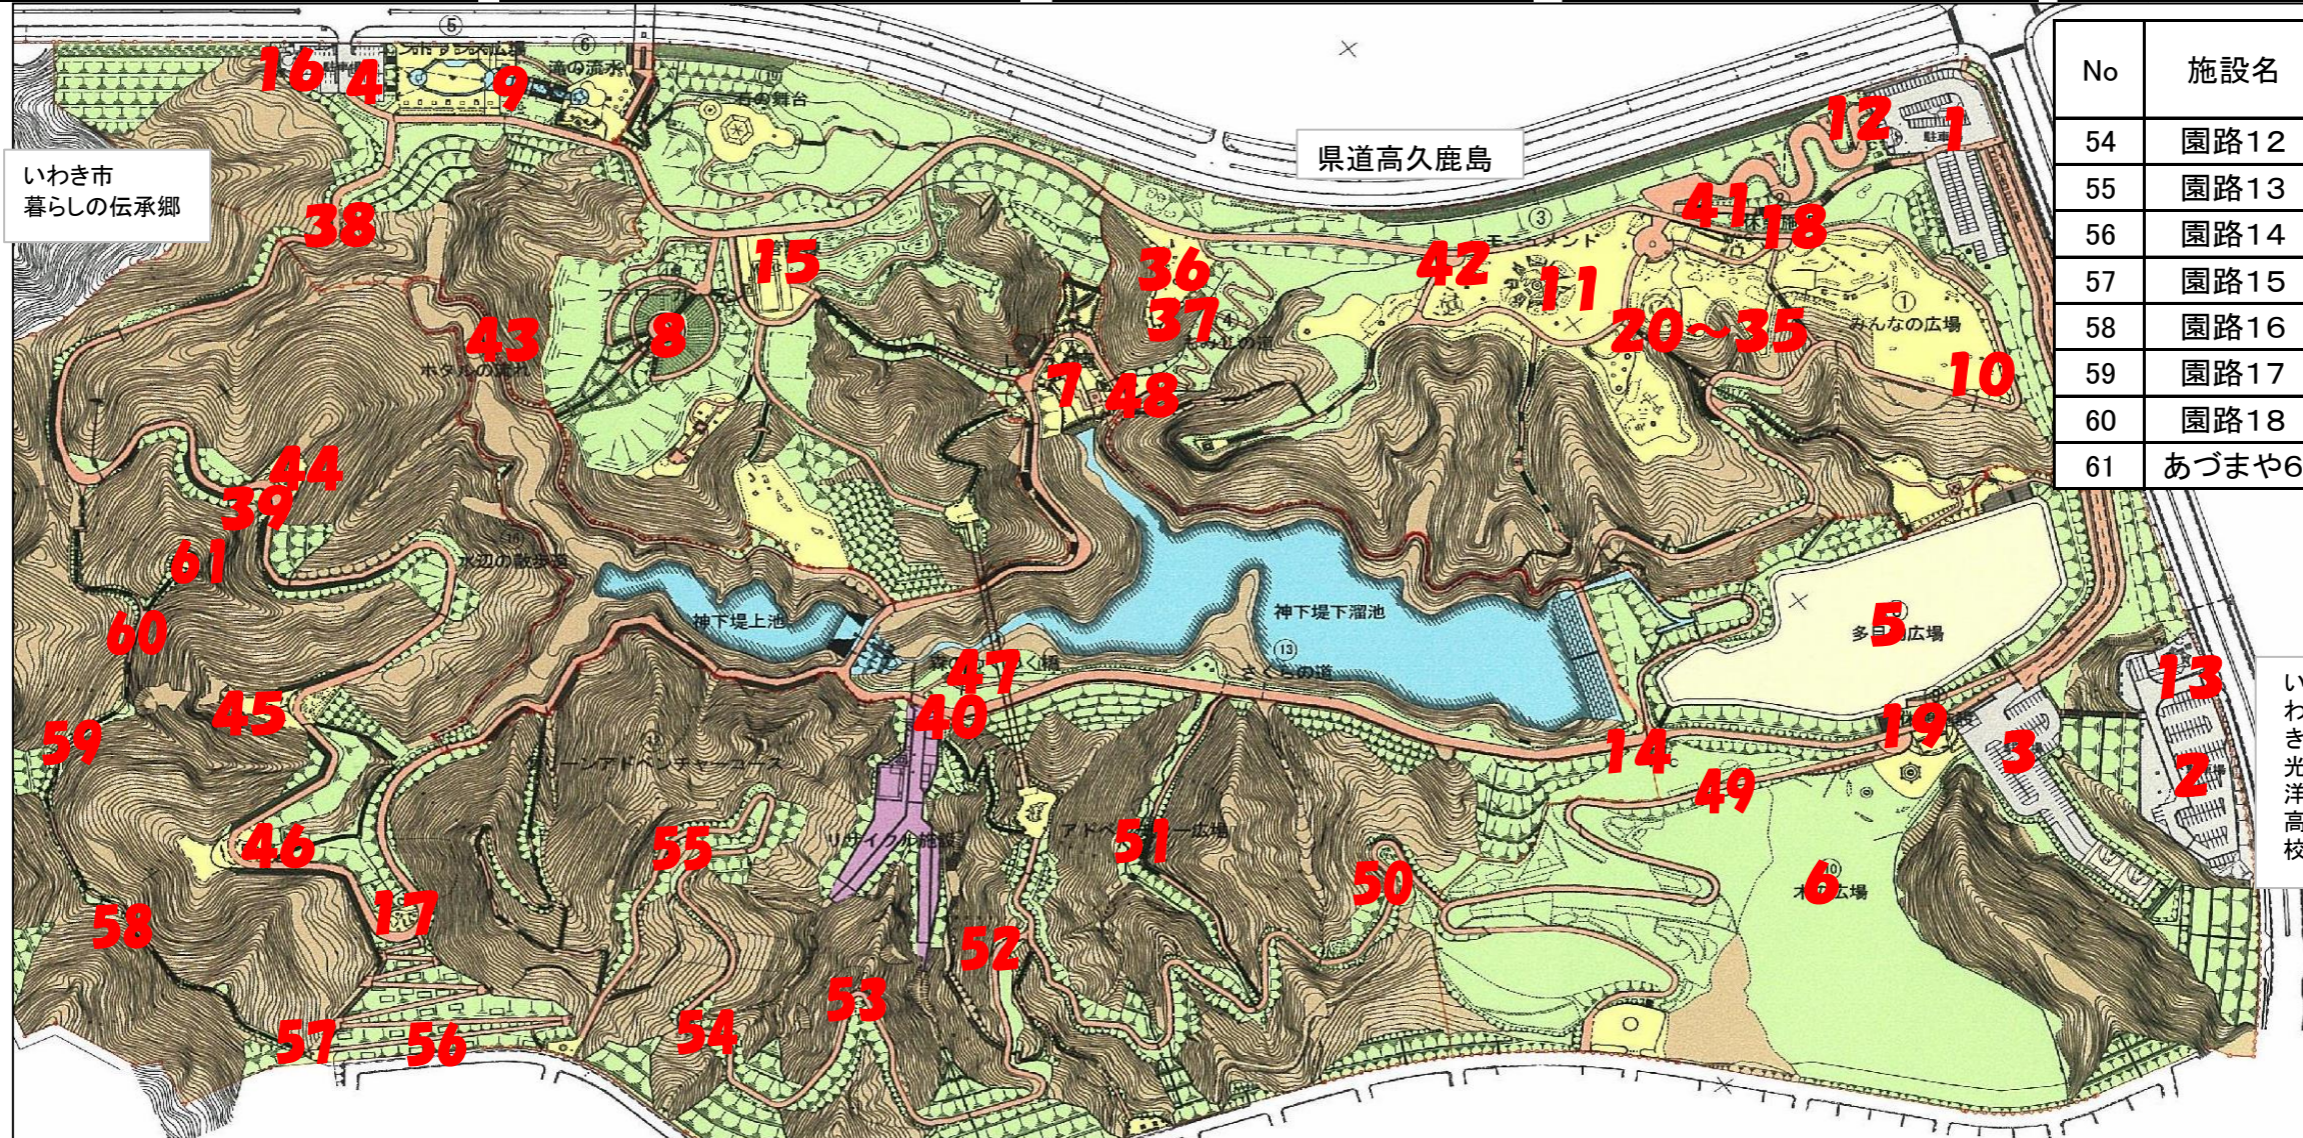

県営いわき公園における放射線測定結果

公園名 : 県営いわき公園
 測定年月日 : 令和1年5月30日
 測定高 : 地上高50cm

空間線量率	No	施設名	1点計測値 (μSv/h)	No	施設名	1点計測値 (μSv/h)	No	施設名	1点計測値 (μSv/h)	No	施設名	1点計測値 (μSv/h)	No	施設名	1点計測値 (μSv/h)
	1	駐車場	0.077	12	トイレ	0.070	22	ブラウニーハウス	0.096	32	馬飛び	0.096	43	園路6	0.196
	2	駐車場	0.078	13	トイレ	0.079	23	にんじゃわたり	0.079	33	リンポータンス	0.084	44	あづまや1	0.169
	3	駐車場	0.084	14	トイレ	0.086	24	あやとりネット	0.103	34	フタバススキュウ	0.058	45	あづまや2	0.250
	4	駐車場	0.093	15	トイレ	0.073	25	乗馬シーソー	0.088	35	アンモナイト	0.069	46	あづまや3	0.131
	5	多目的広場	0.075	16	トイレ	0.101	26	コンビネーション	0.106	36	すべり台	0.108	47	あづまや4	0.118
	6	木の広場	0.092	17	トイレ	0.099	27	コンビネーションミニ	0.093	37	スプリング	0.112	48	あづまや5	0.121
	7	しょうぶ園	0.107	18	休憩施設1	0.069	28	ぐらぐらトンネル	0.111	38	園路1	0.149	49	園路7	0.120
	8	フラワーガーデン	0.091	19	休憩施設2	0.089	29	ベントステップ	0.091	39	園路2	0.139	50	園路8	0.076
	9	エントランス	0.072	20	樹幹の冒険館(地面)	0.086	30	ジャンプビーム(地面)	0.059	40	園路3	0.099	51	園路9	0.130
10	みんなの広場	0.099		樹幹の冒険館	0.069		ジャンプビーム	0.071	41	園路4	0.077	52	園路10	0.091	
11	モニュメント広場	0.096	21	丸太下り	0.090	31	まるたトンネル	0.116	42	園路5	0.071	53	園路11	0.085	

No	施設名	1点計測値 (μSv/h)
54	園路12	0.097
55	園路13	0.136
56	園路14	0.080
57	園路15	0.112
58	園路16	0.105
59	園路17	0.098
60	園路18	0.115
61	あづまや6	0.107