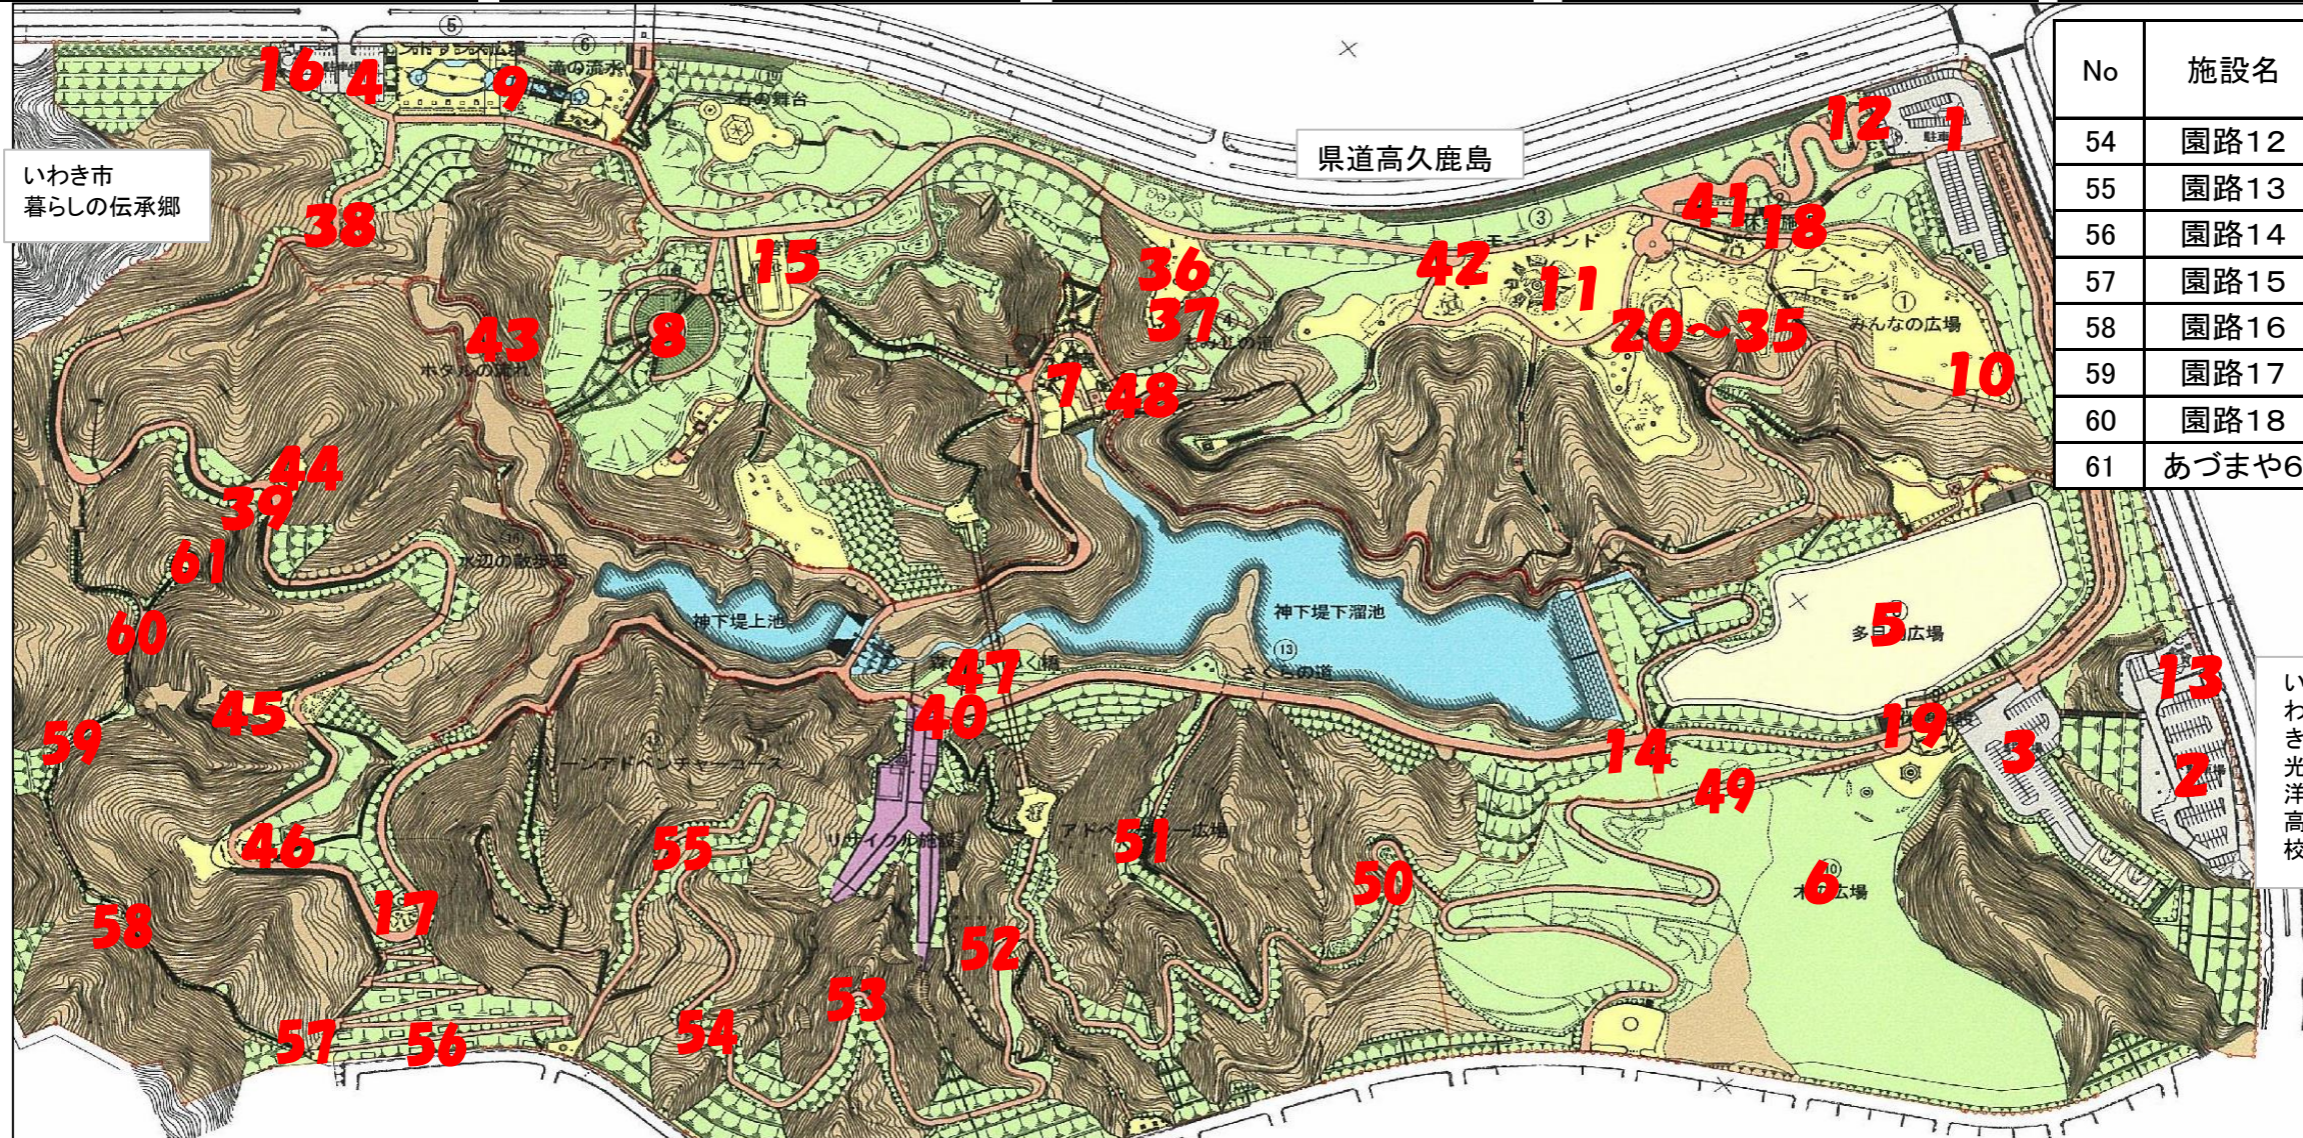

県営いわき公園における放射線測定結果

公園名 : 県営いわき公園
 測定年月日 : 令和1年10月31日
 測定高 : 地上高50cm

空間線量率	No	施設名	1点計測値 (μSv/h)	No	施設名	1点計測値 (μSv/h)	No	施設名	1点計測値 (μSv/h)	No	施設名	1点計測値 (μSv/h)	No	施設名	1点計測値 (μSv/h)
	1	駐車場	0.088	12	トイレ	0.076	22	ブラウニーハウス	0.095	32	馬飛び	0.087	43	園路6	0.194
	2	駐車場	0.073	13	トイレ	0.074	23	にんじゃわたり	0.072	33	リンポータンス	0.078	44	あづまや1	0.158
	3	駐車場	0.086	14	トイレ	0.098	24	あやとりネット	0.100	34	フタバススキュウ	0.058	45	あづまや2	0.254
	4	駐車場	0.099	15	トイレ	0.072	25	乗馬シーソー	0.088	35	アンモナイト	0.070	46	あづまや3	0.133
	5	多目的広場	0.096	16	トイレ	0.093	26	コンビネーション	0.097	36	すべり台	0.114	47	あづまや4	0.111
	6	木の広場	0.104	17	トイレ	0.096	27	コンビネーションミニ	0.086	37	スプリング	0.108	48	あづまや5	0.116
	7	しょうぶ園	0.099	18	休憩施設1	0.072	28	ぐらぐらトンネル	0.109	38	園路1	0.138	49	園路7	0.116
	8	フラワーガーデン	0.093	19	休憩施設2	0.087	29	ベントステップ	0.081	39	園路2	0.140	50	園路8	0.071
	9	エントランス	0.081	20	樹幹の冒険館(地面)	0.090	30	ジャンプビーム(地面)	0.068	40	園路3	0.087	51	園路9	0.133
10	みんなの広場	0.099		樹幹の冒険館	0.062		ジャンプビーム	0.066	41	園路4	0.083	52	園路10	0.119	
11	モニュメント広場	0.093	21	丸太下り	0.081	31	まるたトンネル	0.117	42	園路5	0.082	53	園路11	0.069	

No	施設名	1点計測値 (μSv/h)
54	園路12	0.082
55	園路13	0.138
56	園路14	0.075
57	園路15	0.109
58	園路16	0.091
59	園路17	0.096
60	園路18	0.108
61	あづまや6	0.104